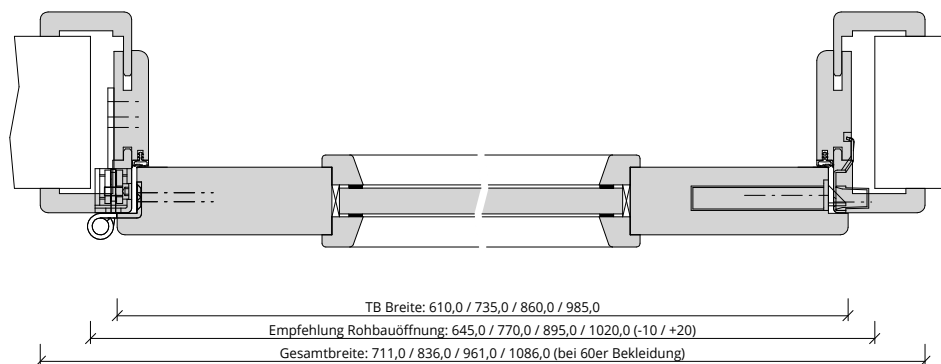

Türenhandbuch » Funktionstüren » Feuerschutz » Türblatt + Türfutter (1-flg.)
» Oberblende mit Kämpfer » gefälzt » FS 30-1-LA (T30)

A_FS_TB-FU-1FLG_OBMKMQ_GEF_FS-30-1-LA.pdf

Q_FS_TB-FU-1FLG_OBMKMQ_GEF_FS-30-1-LA.pdf