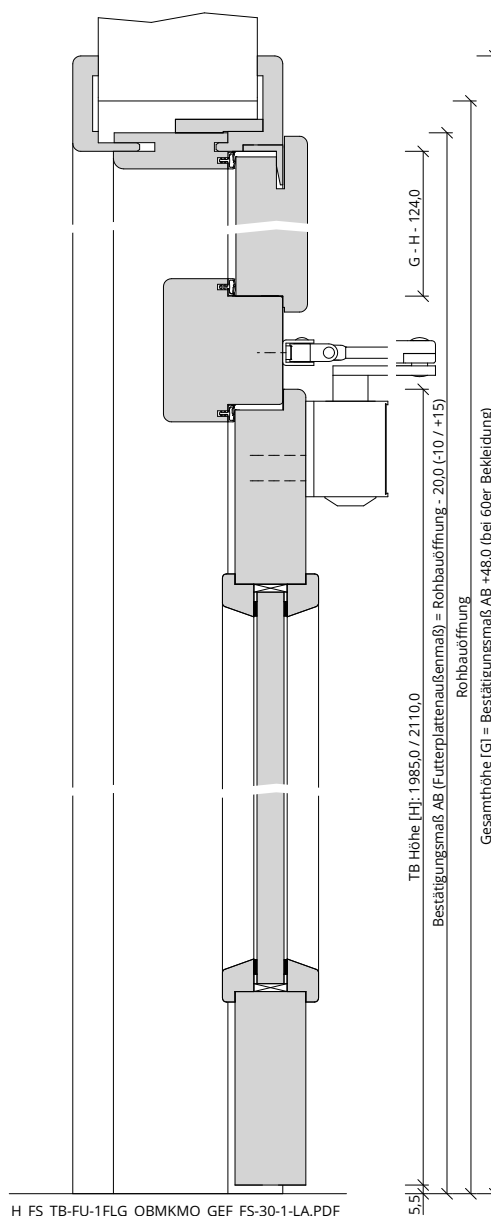

Türenhandbuch » Funktionstüren » Feuerschutz » Türblatt + Türfutter (1-flg.)
» Oberblende mit Kämpfer » gefälzt » FS 30-1-LA (T30)

A_FS_TB-FU-1FLG_OBMKMQ_GEF_FS-30-1-LA.pdf

Q_FS_TB-FU-1FLG_OBMKMQ_GEF_FS-30-1-LA.pdf