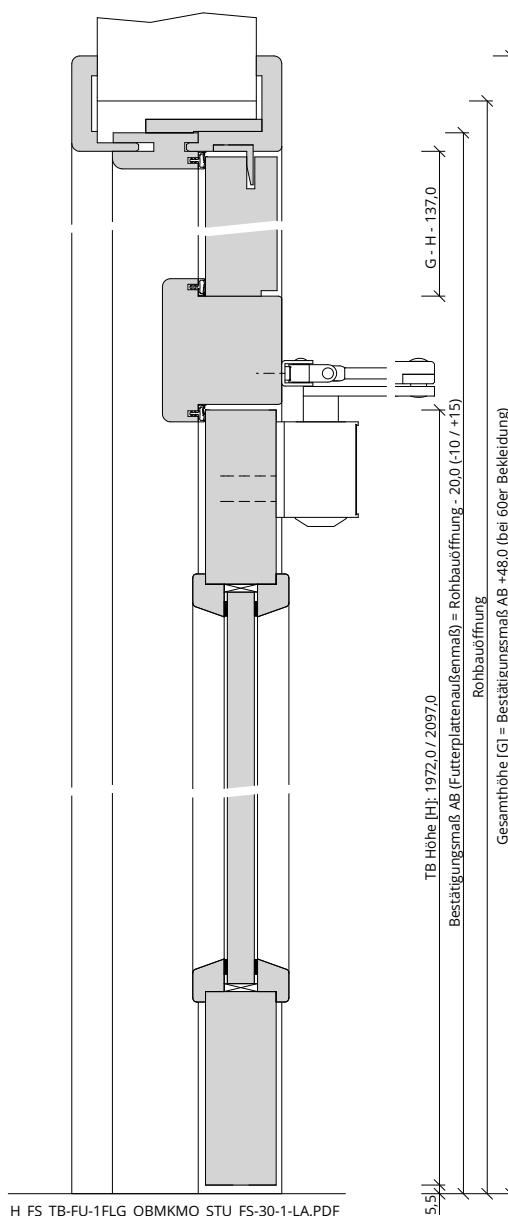

Türenhandbuch » Funktionstüren » Feuerschutz » Türblatt + Türfutter (1-flg.)
» Oberblende mit Kämpfer » stumpf » FS 30-1-LA (T30)

A_FS_TB-FU-1FLG_OBMKMQ_STU_FS-30-1-LA.pdf

H_FS_TB-FU-1FLG_OBMKMQ_STU_FS-30-1-LA.PDF