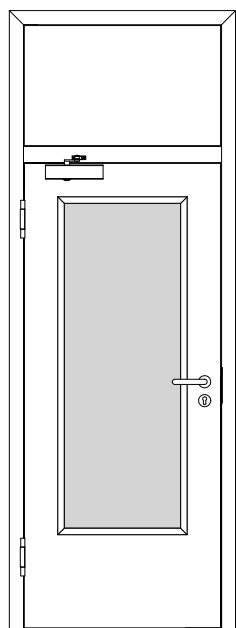

Türenhandbuch » Funktionstüren » Feuerschutz » Türblatt + Türfutter (1-flg.)
» Oberblende mit Kämpfer » stumpf » FS 30-1-LA (T30)

A_FS_TB-FU-1FLG_OBMKMQ_STU_FS-30-1-LA.pdf

H_FS_TB-FU-1FLG_OBMKMQ_STU_FS-30-1-LA.PDF