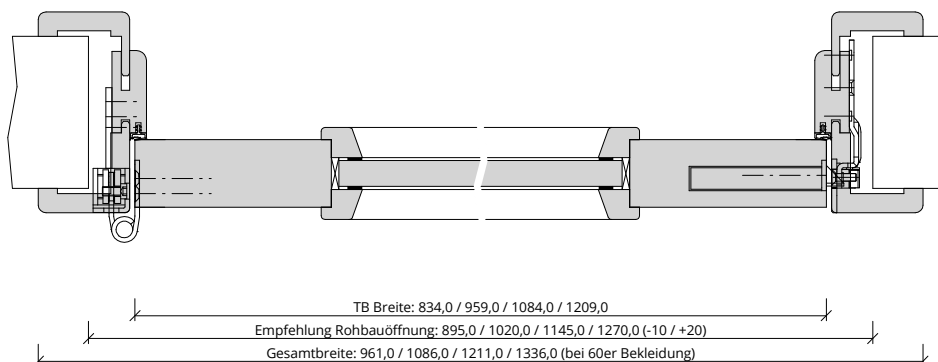

Türenhandbuch » Funktionstüren » Feuerschutz » Türblatt + Türfutter (1-flg.)
» Oberblende mit Kämpfer » stumpf » FS 30-1-LA (T30)

A_FS_TB-FU-1FLG_OBMKMQ_STU_FS-30-1-LA.pdf

H_FS_TB-FU-1FLG_OBMKMQ_STU_FS-30-1-LA.PDF