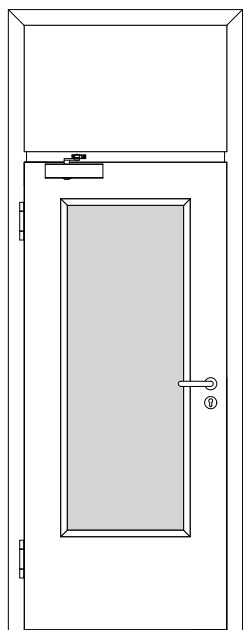

Türenhandbuch » Funktionstüren » Feuerschutz » Türblatt + Blendrahmen (1-flg.) » Oberblende mit Kämpfer » gefälzt » FS 30-1-LA (T30)

A_FS_TB-BLE-1FLG_OBMKMQ_GEF_FS-30-1-LA.pdf

H_FS_TB-BLE-1FLG_OBMKMQ_GEF_FS-30-1-LA.PDF