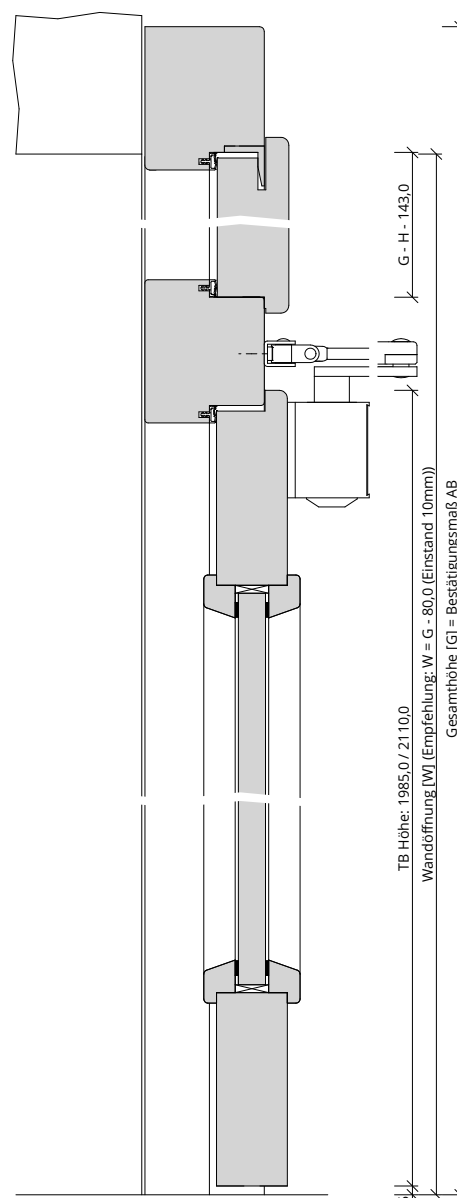

Türenhandbuch » Funktionstüren » Feuerschutz » Türblatt + Blendrahmen (1-flg.) » Oberblende mit Kämpfer » gefälzt » FS 30-1-LA (T30)

A_FS_TB-BLE-1FLG_OBMKMQ_GEF_FS-30-1-LA.pdf

H_FS_TB-BLE-1FLG_OBMKMQ_GEF_FS-30-1-LA.PDF