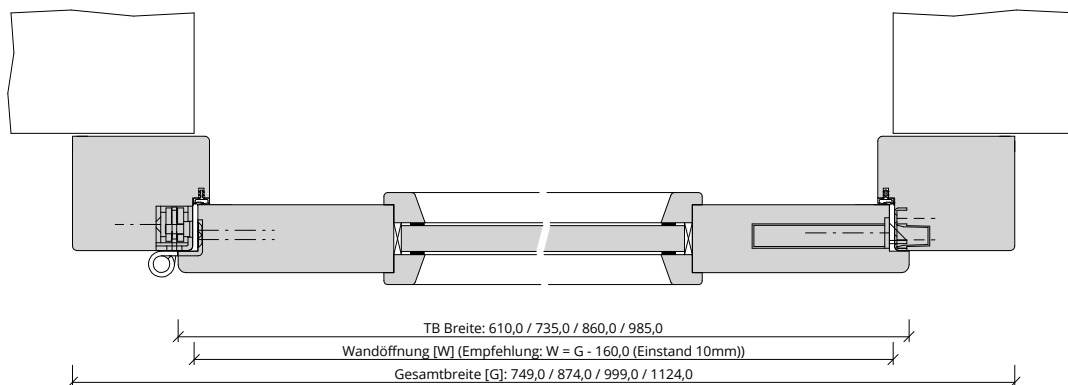

Türenhandbuch » Funktionstüren » Feuerschutz » Türblatt + Blendrahmen (1-flg.) » Oberblende mit Kämpfer » gefälzt » FS 30-1-LA (T30)

A_FS_TB-BLE-1FLG_OBMKMQ_GEF_FS-30-1-LA.pdf

H_FS_TB-BLE-1FLG_OBMKMQ_GEF_FS-30-1-LA.PDF