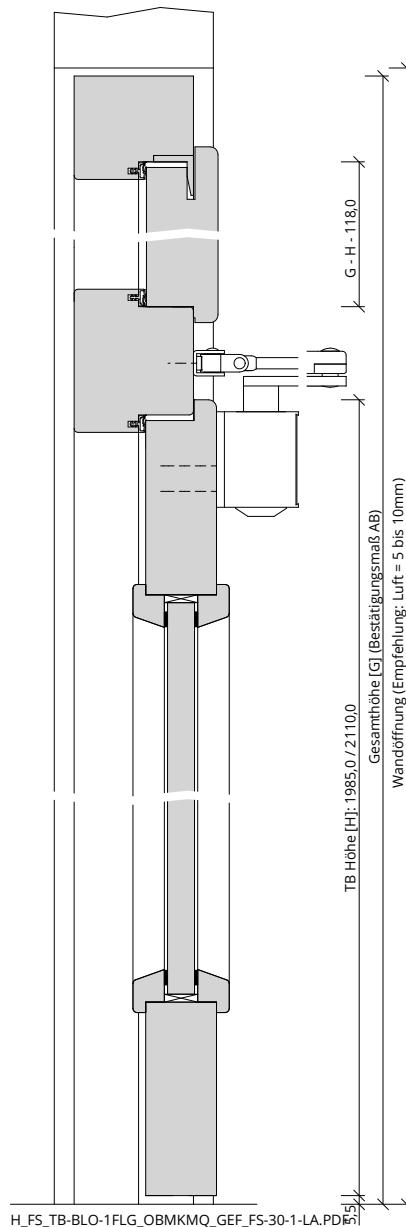

Türenhandbuch » Funktionstüren » Feuerschutz » Türblatt + Blockrahmen (1-flg.) » Oberblende mit Kämpfer » gefälzt » FS 30-1-LA (T30)

A\_FS\_TB-BLO-1FLG\_OBMKMQ\_GEF\_FS-30-1-LA.pdf

Q\_FS\_TB-BLO-1FLG\_OBMKMQ\_GEF\_FS-30-1-LA.pdf