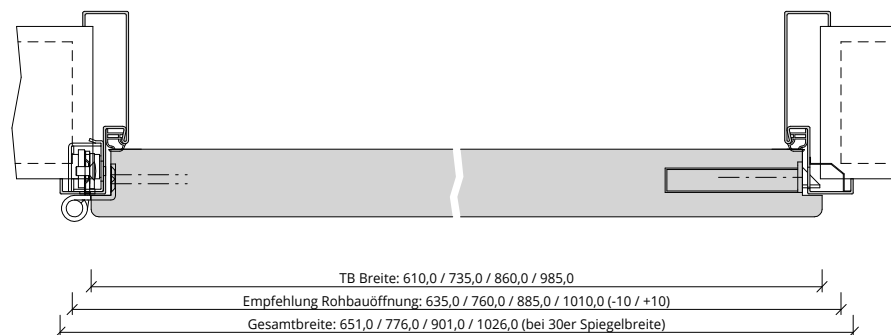

Türenhandbuch » Funktionstüren » Feuerschutz » Türblatt + Stahlzarge (1-flg.) » Oberblende ohne Kämpfer » gefälzt » FS 30-1 (T30)

A_FS_TB-ST-1FLG_OBOKMQ_GEF_FS-30-1.pdf

Q_FS_TB-ST-1FLG_OBOKMQ_GEF_FS-30-1.pdf