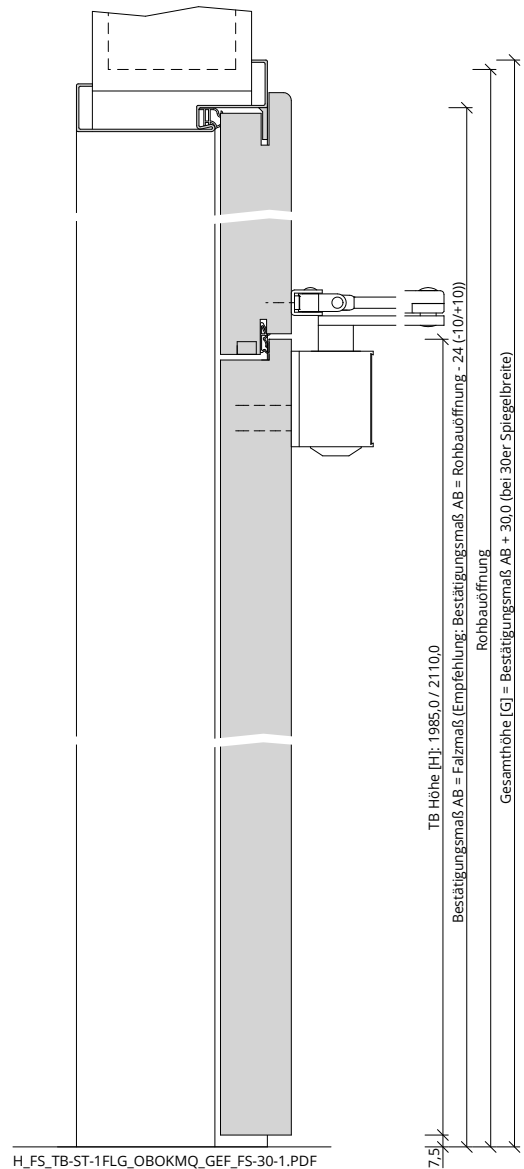

Türenhandbuch » Funktionstüren » Feuerschutz » Türblatt + Stahlzarge (1-flg.) » Oberblende ohne Kämpfer » gefälzt » FS 30-1 (T30)

A_FS_TB-ST-1FLG_OBOKMQ_GEF_FS-30-1.pdf

Q_FS_TB-ST-1FLG_OBOKMQ_GEF_FS-30-1.pdf