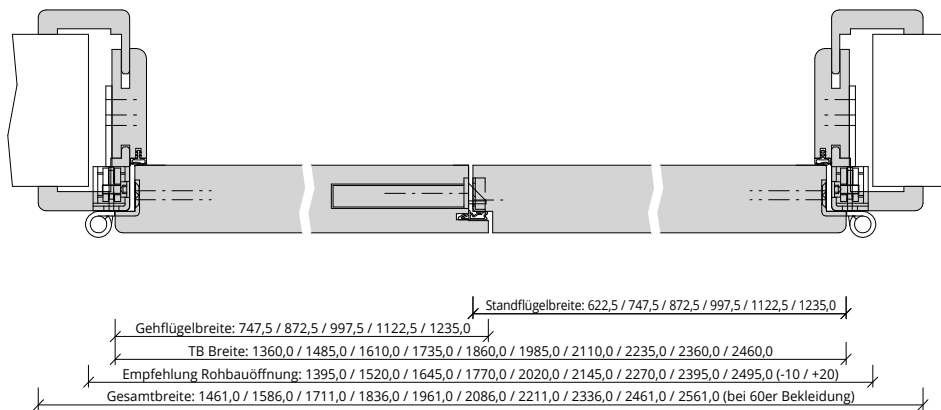

Türenhandbuch » Funktionstüren » Feuerschutz » Türblatt + Türfutter (2-flg.)
» Oberblende mit Kämpfer » gefälzt » FS 30-2 (T30)

A_FS_TB-FU-2FLG_OBMKMQ_GEF_FS-30-2.pdf

H_FS_TB-FU-2FLG_OBMKMQ_GEF_FS-30-2.PDF