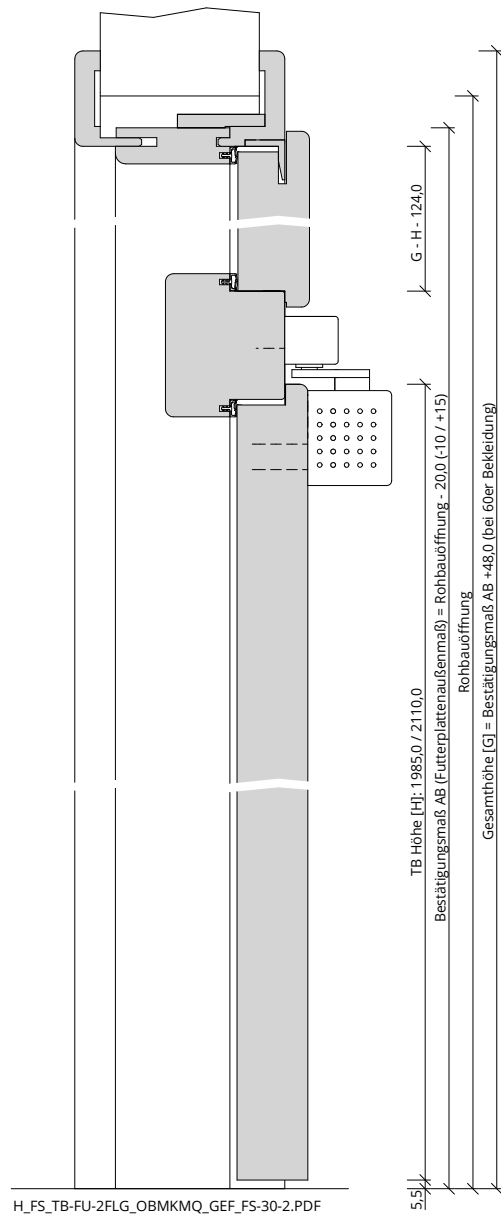

Türenhandbuch » Funktionstüren » Feuerschutz » Türblatt + Türfutter (2-flg.)
» Oberblende mit Kämpfer » gefälzt » FS 30-2 (T30)

A_FS_TB-FU-2FLG_OBMKMQ_GEF_FS-30-2.pdf

H_FS_TB-FU-2FLG_OBMKMQ_GEF_FS-30-2.PDF