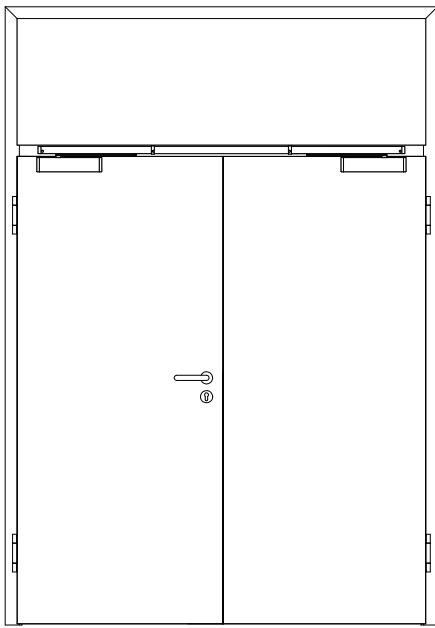

Türenhandbuch » Funktionstüren » Feuerschutz » Türblatt + Türfutter (2-flg.)
» Oberblende mit Kämpfer » gefälzt » FS 30-2 (T30)

A_FS_TB-FU-2FLG_OBMKMQ_GEF_FS-30-2.pdf

H_FS_TB-FU-2FLG_OBMKMQ_GEF_FS-30-2.PDF