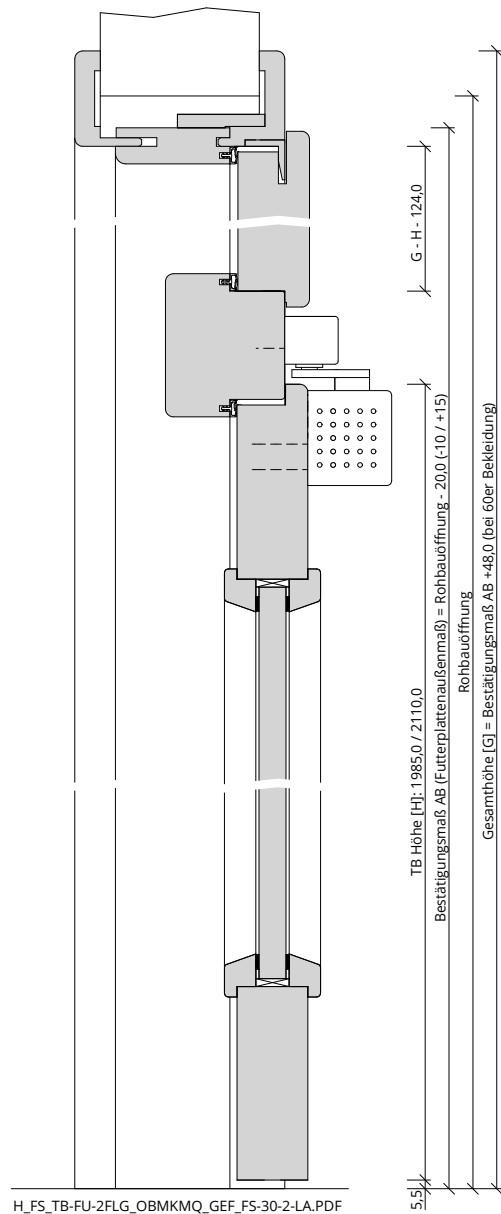

Türenhandbuch » Funktionstüren » Feuerschutz » Türblatt + Türfutter (2-flg.)  
» Oberblende mit Kämpfer » gefälzt » FS 30-2-LA (T30)

A\_FS\_TB-FU-2FLG\_OBMKMQ\_GEF\_FS-30-2-LA.pdf

H\_FS\_TB-FU-2FLG\_OBMKMQ\_GEF\_FS-30-2-LA.PDF