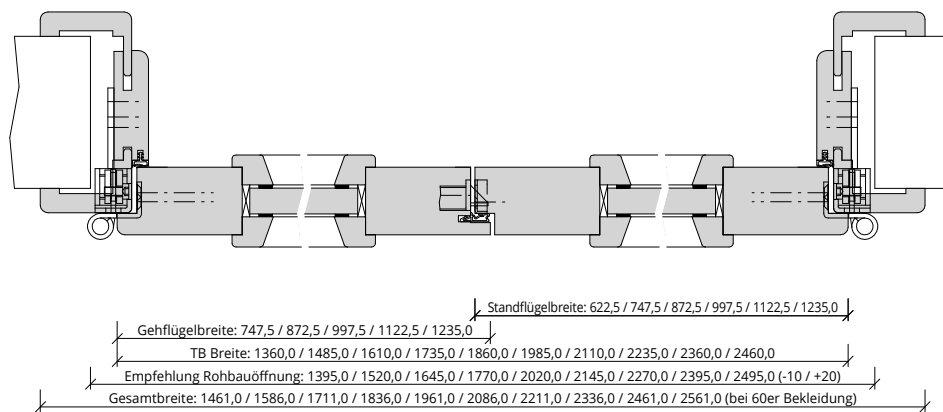

Türenhandbuch » Funktionstüren » Feuerschutz » Türblatt + Türfutter (2-flg.)  
» Oberblende mit Kämpfer » gefälzt » FS 30-2-LA (T30)

A\_FS\_TB-FU-2FLG\_OBMKMQ\_GEF\_FS-30-2-LA.pdf

H\_FS\_TB-FU-2FLG\_OBMKMQ\_GEF\_FS-30-2-LA.PDF