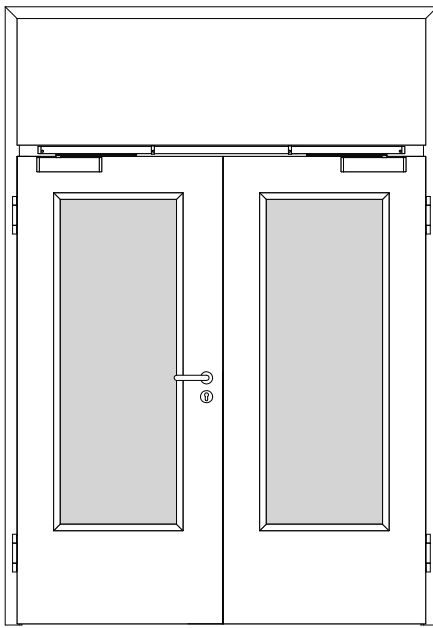

Türenhandbuch » Funktionstüren » Feuerschutz » Türblatt + Türfutter (2-flg.)  
» Oberblende mit Kämpfer » gefälzt » FS 30-2-LA (T30)

A\_FS\_TB-FU-2FLG\_OBMKMQ\_GEF\_FS-30-2-LA.pdf

H\_FS\_TB-FU-2FLG\_OBMKMQ\_GEF\_FS-30-2-LA.PDF