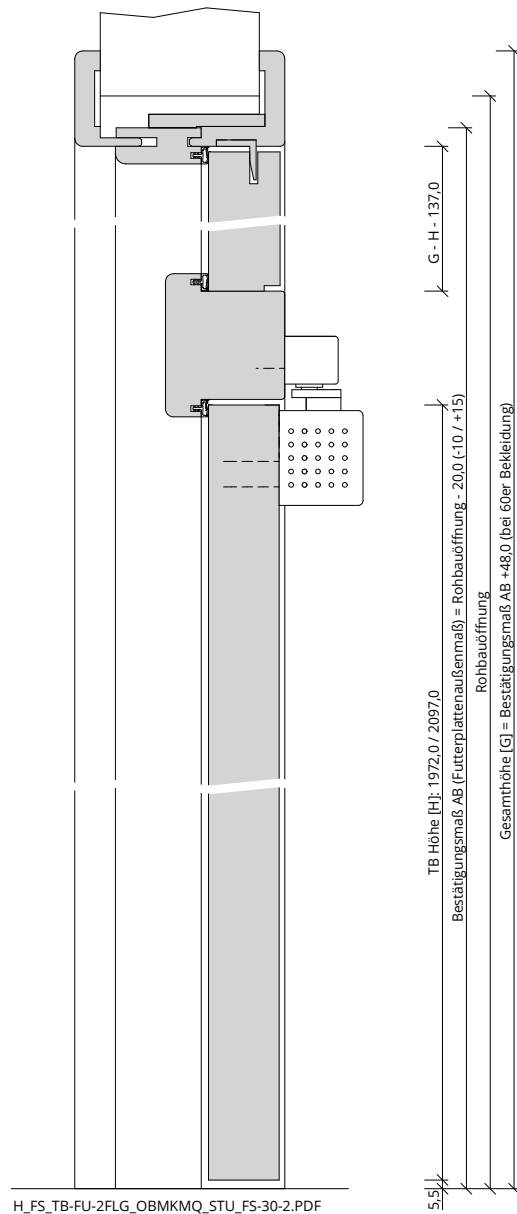

Türenhandbuch » Funktionstüren » Feuerschutz » Türblatt + Türfutter (2-flg.)
» Oberblende mit Kämpfer » stumpf » FS 30-2 (T30)

A_FS_TB-FU-2FLG_OBMKMQ_STU_FS-30-2.pdf

H_FS_TB-FU-2FLG_OBMKMQ_STU_FS-30-2.PDF