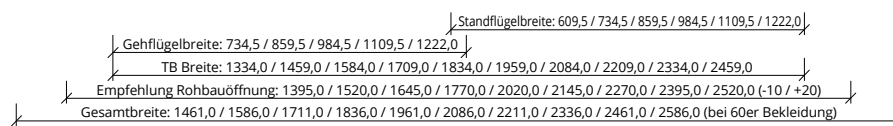

Türenhandbuch » Funktionstüren » Feuerschutz » Türblatt + Türfutter (2-flg.)
» Oberblende mit Kämpfer » stumpf » FS 30-2 (T30)

A_FS_TB-FU-2FLG_OBMKMQ_STU_FS-30-2.pdf

H_FS_TB-FU-2FLG_OBMKMQ_STU_FS-30-2.PDF