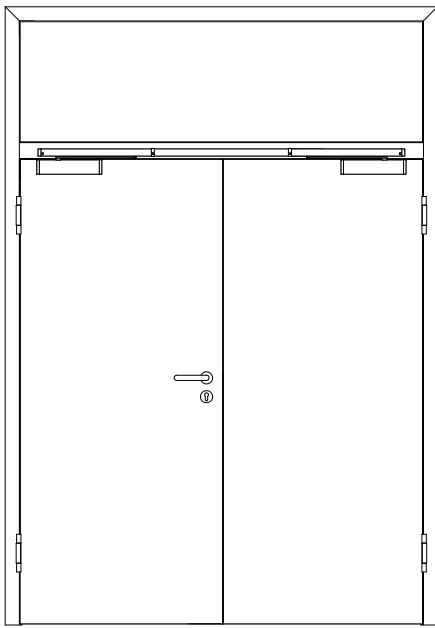

Türenhandbuch » Funktionstüren » Feuerschutz » Türblatt + Türfutter (2-flg.)
» Oberblende mit Kämpfer » stumpf » FS 30-2 (T30)

A_FS_TB-FU-2FLG_OBMKMQ_STU_FS-30-2.pdf

H_FS_TB-FU-2FLG_OBMKMQ_STU_FS-30-2.PDF