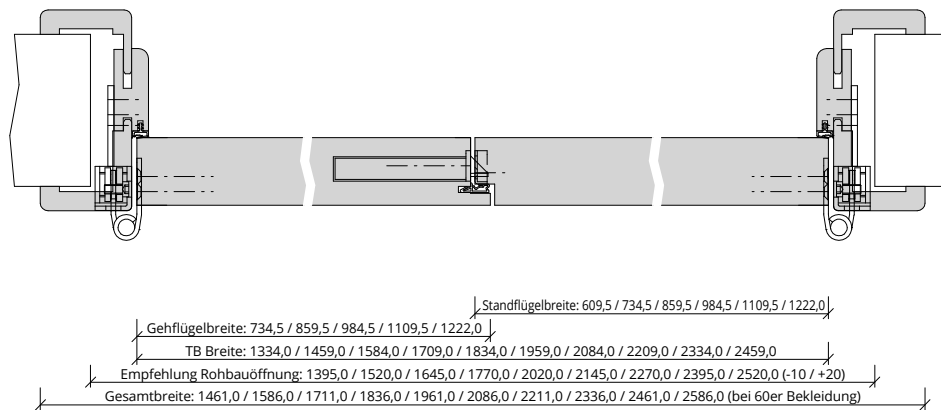

Türenhandbuch » Funktionstüren » Feuerschutz » Türblatt + Türfutter (2-flg.)
» Oberblende mit Kämpfer » stumpf » FS 30-2 (T30)

A_FS_TB-FU-2FLG_OBMKMQ_STU_FS-30-2.pdf

H_FS_TB-FU-2FLG_OBMKMQ_STU_FS-30-2.PDF