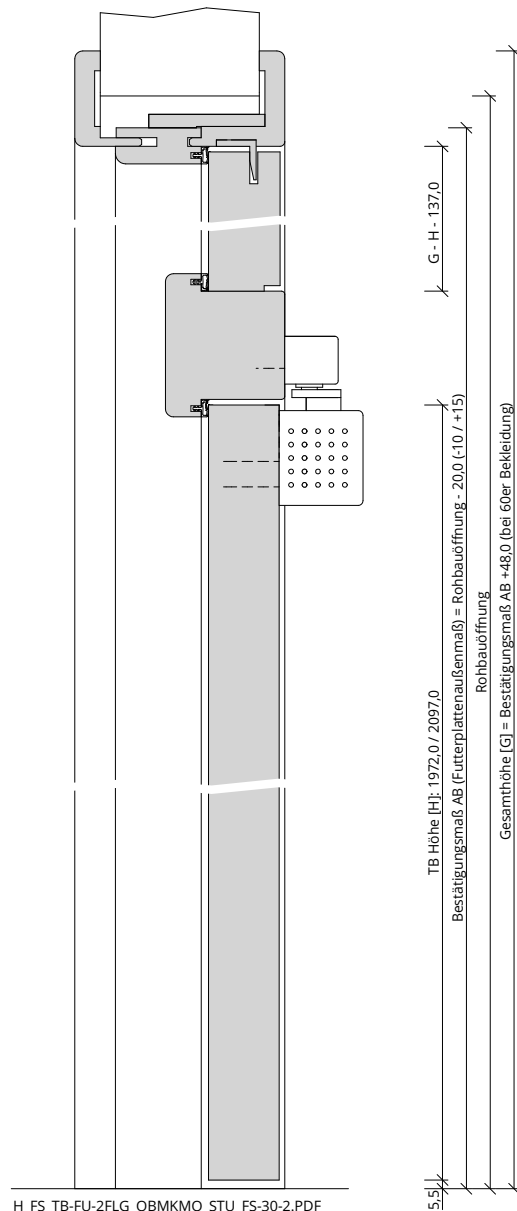

Türenhandbuch » Funktionstüren » Feuerschutz » Türblatt + Türfutter (2-flg.)
» Oberblende mit Kämpfer » stumpf » FS 30-2 (T30)

A_FS_TB-FU-2FLG_OBMKMQ_STU_FS-30-2.pdf

H_FS_TB-FU-2FLG_OBMKMQ_STU_FS-30-2.PDF