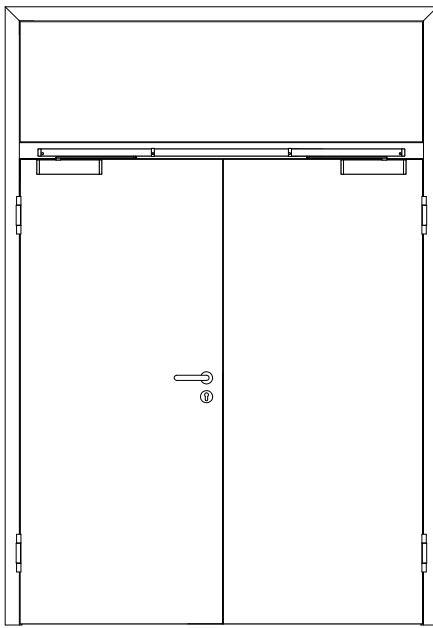

Türenhandbuch » Funktionstüren » Feuerschutz » Türblatt + Türfutter (2-flg.)
» Oberblende mit Kämpfer » stumpf » FS 30-2 (T30)

A_FS_TB-FU-2FLG_OBMKMQ_STU_FS-30-2.pdf

H_FS_TB-FU-2FLG_OBMKMQ_STU_FS-30-2.PDF