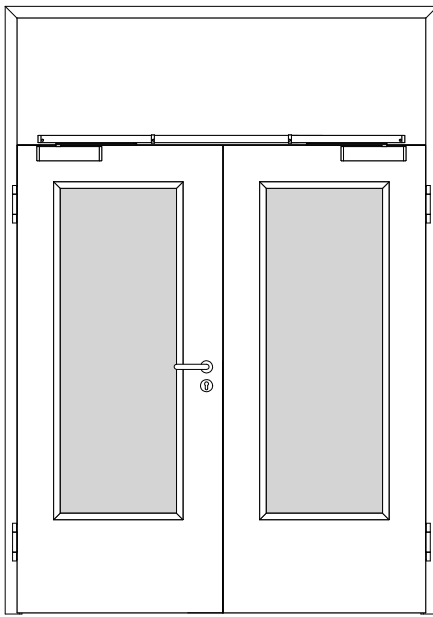

Türenhandbuch » Funktionstüren » Feuerschutz » Türblatt + Türfutter (2-flg.)
» Oberblende ohne Kämpfer » gefälzt » FS 30-2-LA (T30)

A_FS_TB-FU-2FLG_OBOKMQ_GEF_FS-30-2-LA.pdf

H_FS_TB-FU-2FLG_OBOKMQ_GEF_FS-30-2-LA.PDF