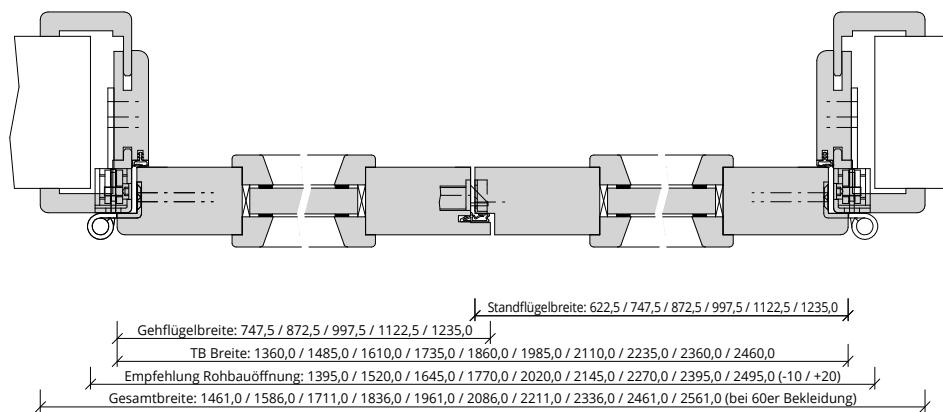

Türenhandbuch » Funktionstüren » Feuerschutz » Türblatt + Türfutter (2-flg.)  
» Oberblende ohne Kämpfer » gefälzt » FS 30-2-LA (T30)

A\_FS\_TB-FU-2FLG\_OBOKMQ\_GEF\_FS-30-2-LA.pdf

H\_FS\_TB-FU-2FLG\_OBOKMQ\_GEF\_FS-30-2-LA.PDF