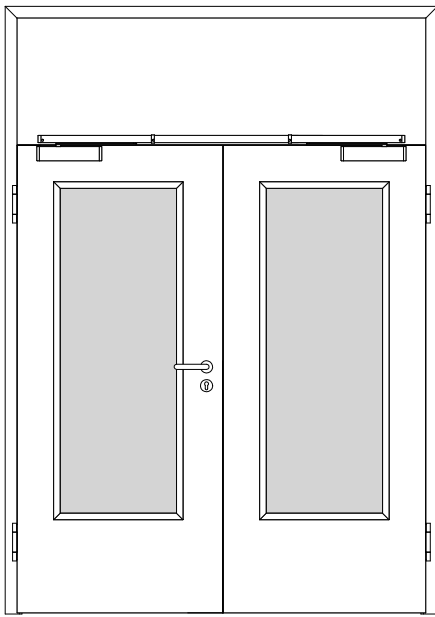

Türenhandbuch » Funktionstüren » Feuerschutz » Türblatt + Türfutter (2-flg.)  
» Oberblende ohne Kämpfer » gefälzt » FS 30-2-LA (T30)

A\_FS\_TB-FU-2FLG\_OBOKMQ\_GEF\_FS-30-2-LA.pdf

H\_FS\_TB-FU-2FLG\_OBOKMQ\_GEF\_FS-30-2-LA.PDF