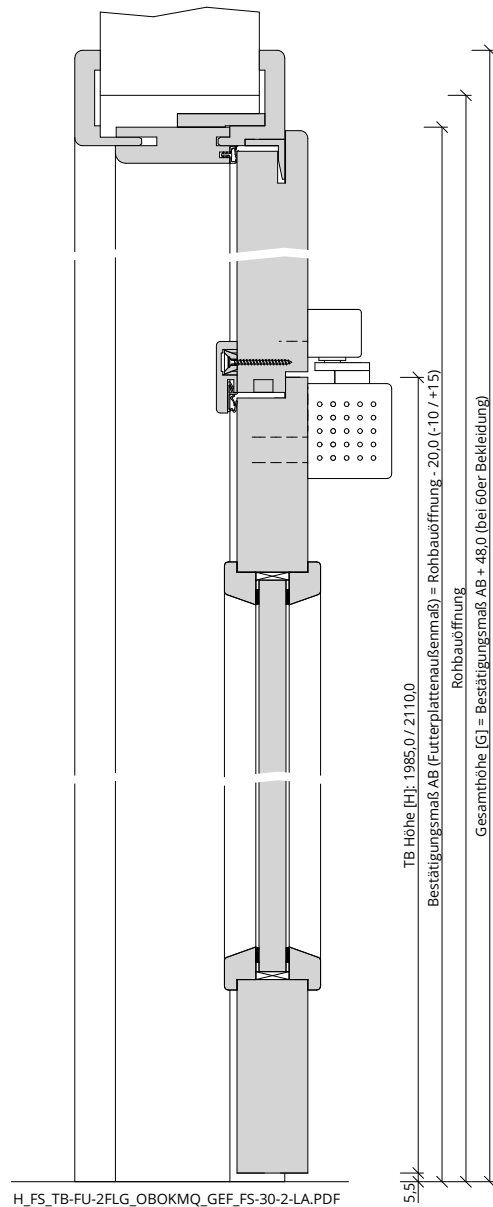

Türenhandbuch » Funktionstüren » Feuerschutz » Türblatt + Türfutter (2-flg.)
» Oberblende ohne Kämpfer » gefälzt » FS 30-2-LA (T30)

A_FS_TB-FU-2FLG_OBOKMQ_GEF_FS-30-2-LA.pdf

H_FS_TB-FU-2FLG_OBOKMQ_GEF_FS-30-2-LA.PDF