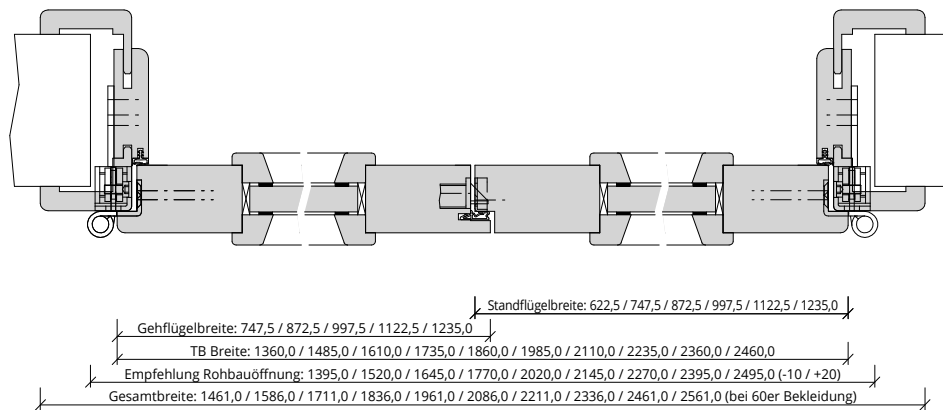

Türenhandbuch » Funktionstüren » Feuerschutz » Türblatt + Türfutter (2-flg.)
» Oberblende ohne Kämpfer » gefälzt » FS 30-2-LA (T30)

A_FS_TB-FU-2FLG_OBOKMQ_GEF_FS-30-2-LA.pdf

H_FS_TB-FU-2FLG_OBOKMQ_GEF_FS-30-2-LA.PDF