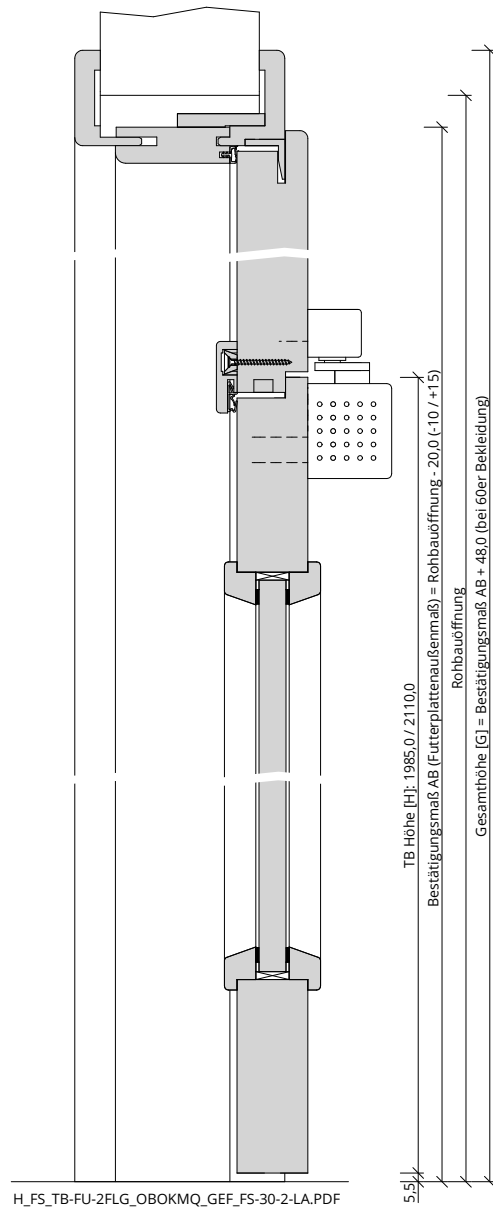

Türenhandbuch » Funktionstüren » Feuerschutz » Türblatt + Türfutter (2-flg.)  
» Oberblende ohne Kämpfer » gefälzt » FS 30-2-LA (T30)

A\_FS\_TB-FU-2FLG\_OBOKMQ\_GEF\_FS-30-2-LA.pdf

H\_FS\_TB-FU-2FLG\_OBOKMQ\_GEF\_FS-30-2-LA.PDF