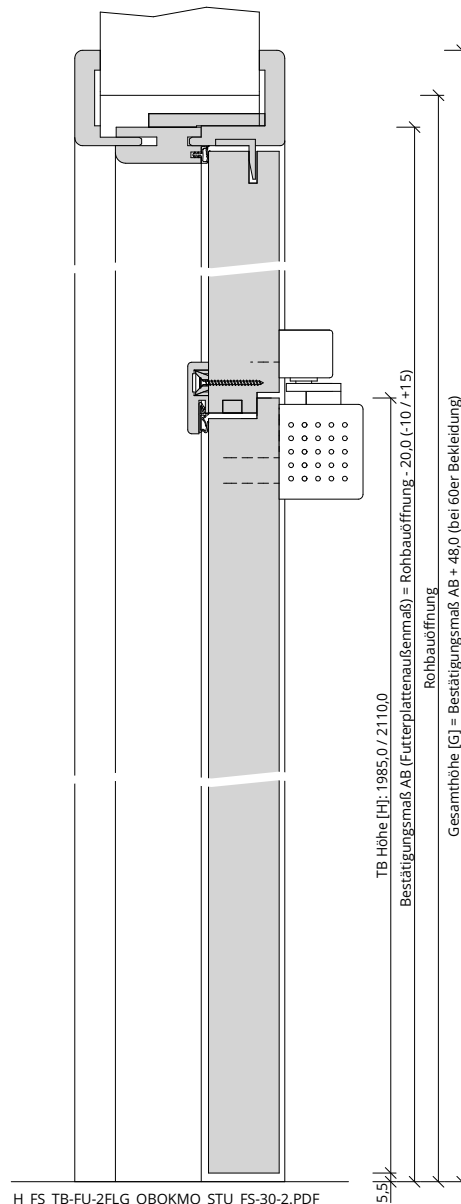

Türenhandbuch » Funktionstüren » Feuerschutz » Türblatt + Türfutter (2-flg.)
» Oberblende ohne Kämpfer » stumpf » FS 30-2 (T30)

A_FS_TB-FU-2FLG_OBOKMQ_STU_FS-30-2.pdf

H_FS_TB-FU-2FLG_OBOKMQ_STU_FS-30-2.PDF