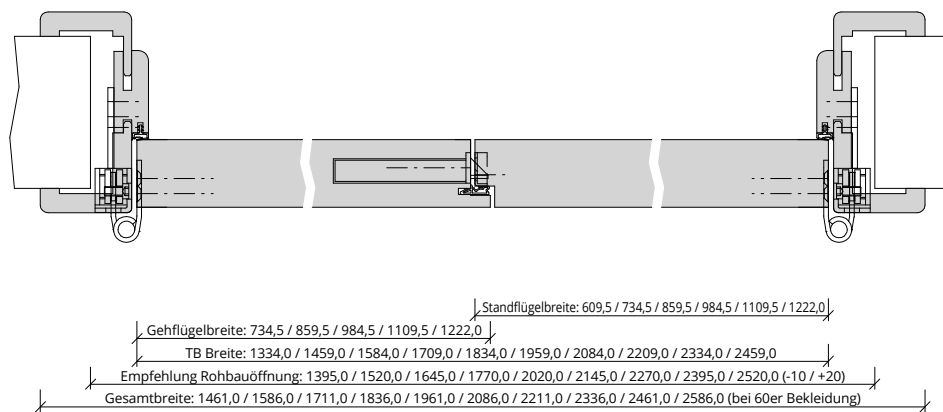

Türenhandbuch » Funktionstüren » Feuerschutz » Türblatt + Türfutter (2-flg.)
» Oberblende ohne Kämpfer » stumpf » FS 30-2 (T30)

A_FS_TB-FU-2FLG_OBOKMQ_STU_FS-30-2.pdf

H_FS_TB-FU-2FLG_OBOKMQ_STU_FS-30-2.PDF

Q_FS_TB-FU-2FLG_OBOKMQ_STU_FS-30-2.pdf