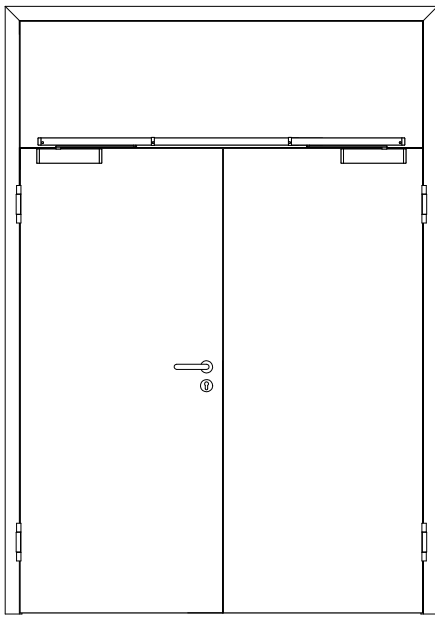

Türenhandbuch » Funktionstüren » Feuerschutz » Türblatt + Türfutter (2-flg.)
» Oberblende ohne Kämpfer » stumpf » FS 30-2 (T30)

A_FS_TB-FU-2FLG_OBOKMQ_STU_FS-30-2.pdf

H_FS_TB-FU-2FLG_OBOKMQ_STU_FS-30-2.PDF