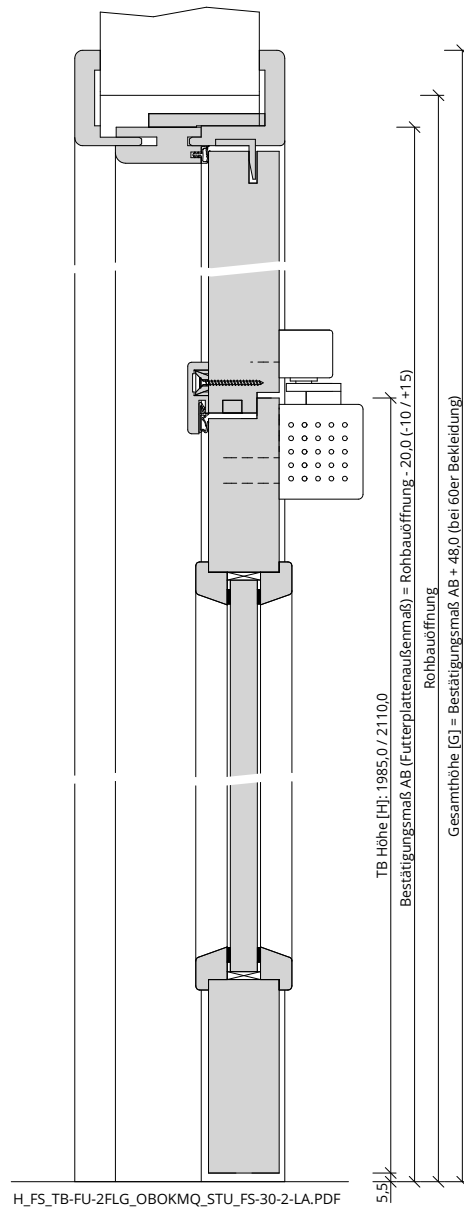

Türenhandbuch » Funktionstüren » Feuerschutz » Türblatt + Türfutter (2-flg.)
» Oberblende ohne Kämpfer » stumpf » FS 30-2-LA (T30)

A_FS_TB-FU-2FLG_OBOKMQ_STU_FS-30-2-LA.pdf

H_FS_TB-FU-2FLG_OBOKMQ_STU_FS-30-2-LA.PDF