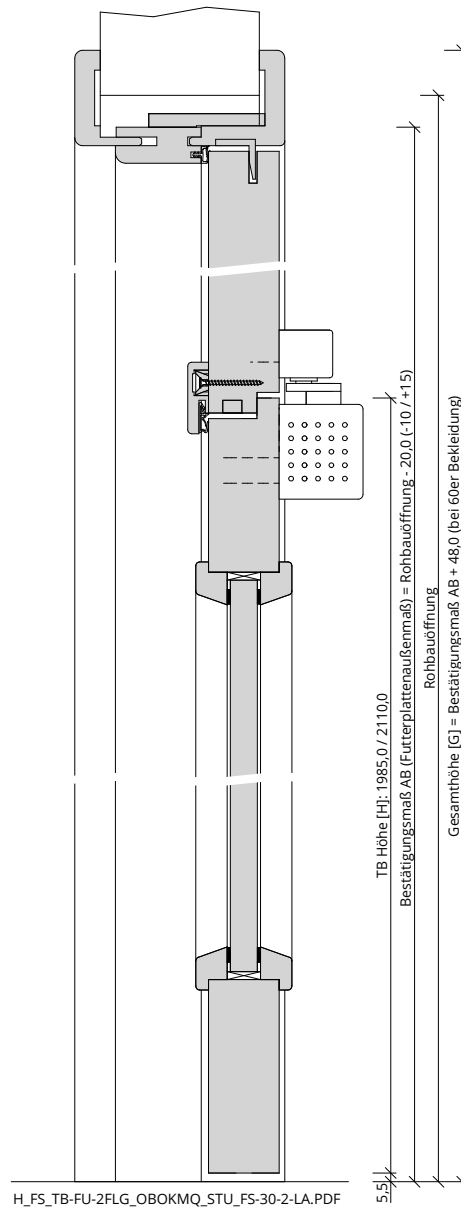

Türenhandbuch » Funktionstüren » Feuerschutz » Türblatt + Türfutter (2-flg.)
» Oberblende ohne Kämpfer » stumpf » FS 30-2-LA (T30)

A_FS_TB-FU-2FLG_OBOKMQ_STU_FS-30-2-LA.pdf

H_FS_TB-FU-2FLG_OBOKMQ_STU_FS-30-2-LA.PDF