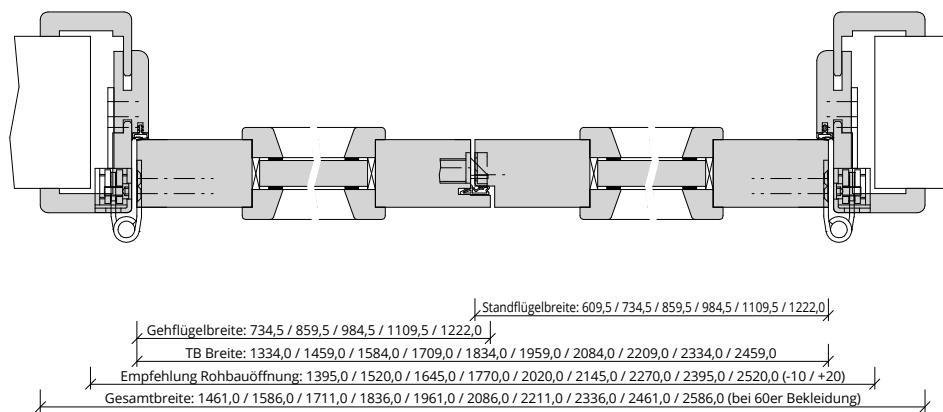

Türenhandbuch » Funktionstüren » Feuerschutz » Türblatt + Türfutter (2-flg.)
» Oberblende ohne Kämpfer » stumpf » FS 30-2-LA (T30)

A_FS_TB-FU-2FLG_OBOKMQ_STU_FS-30-2-LA.pdf

H_FS_TB-FU-2FLG_OBOKMQ_STU_FS-30-2-LA.PDF