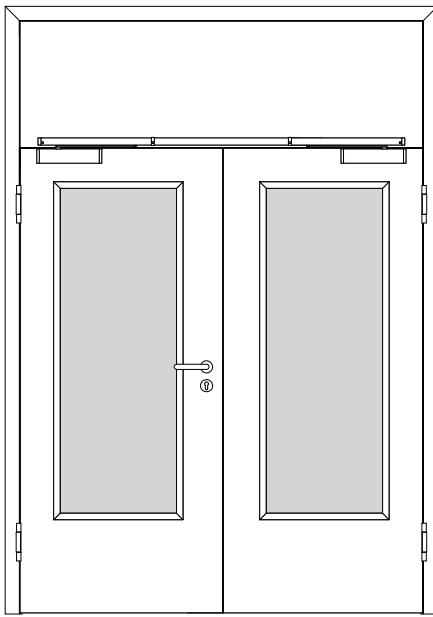

Türenhandbuch » Funktionstüren » Feuerschutz » Türblatt + Türfutter (2-flg.)
» Oberblende ohne Kämpfer » stumpf » FS 30-2-LA (T30)

A_FS_TB-FU-2FLG_OBOKMQ_STU_FS-30-2-LA.pdf

H_FS_TB-FU-2FLG_OBOKMQ_STU_FS-30-2-LA.PDF