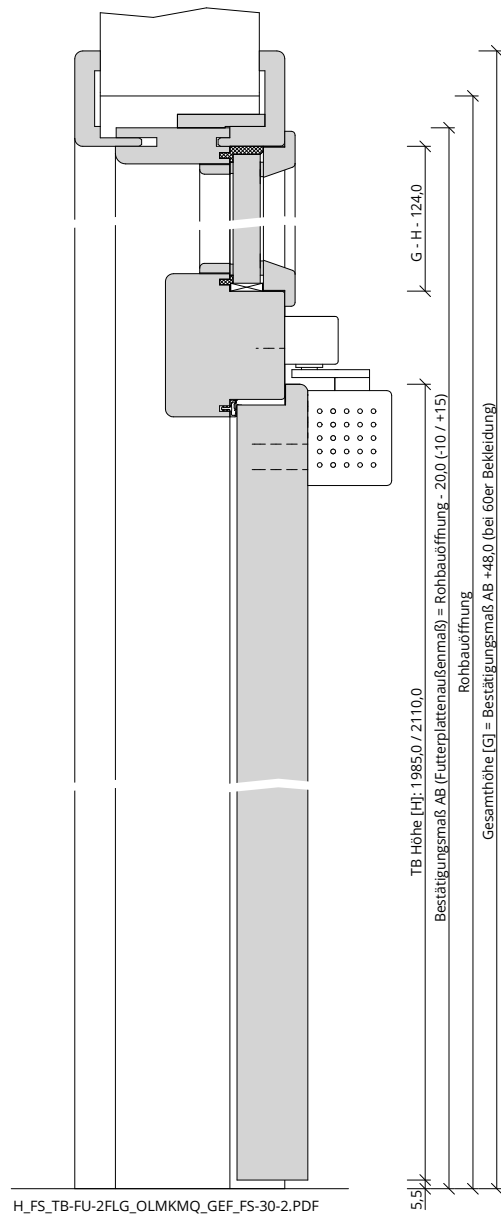

Türenhandbuch » Funktionstüren » Feuerschutz » Türblatt + Türfutter (2-flg.)
» Oberlicht mit Kämpfer » gefälzt » FS 30-2 (T30)

A_FS_TB-FU-2FLG_OLMKMQ_GEF_FS-30-2.pdf

H_FS_TB-FU-2FLG_OLMKMQ_GEF_FS-30-2.PDF