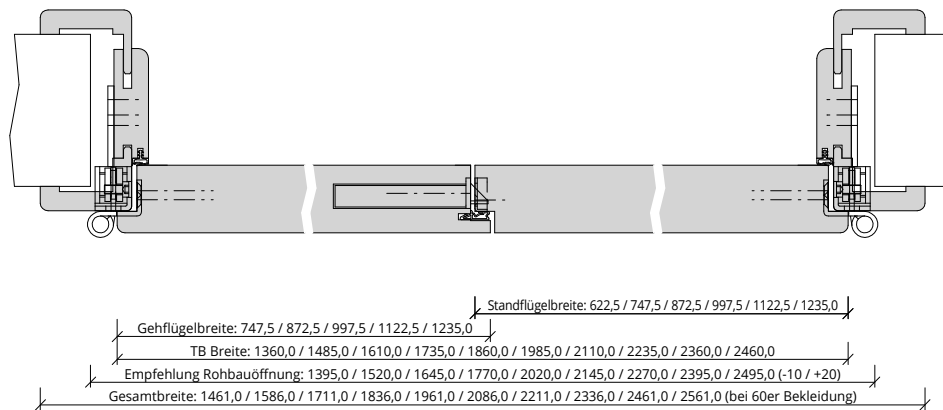

Türenhandbuch » Funktionstüren » Feuerschutz » Türblatt + Türfutter (2-flg.)  
» Oberlicht mit Kämpfer » gefälzt » FS 30-2 (T30)

A\_FS\_TB-FU-2FLG\_OLMKMQ\_GEF\_FS-30-2.pdf

H\_FS\_TB-FU-2FLG\_OLMKMQ\_GEF\_FS-30-2.PDF