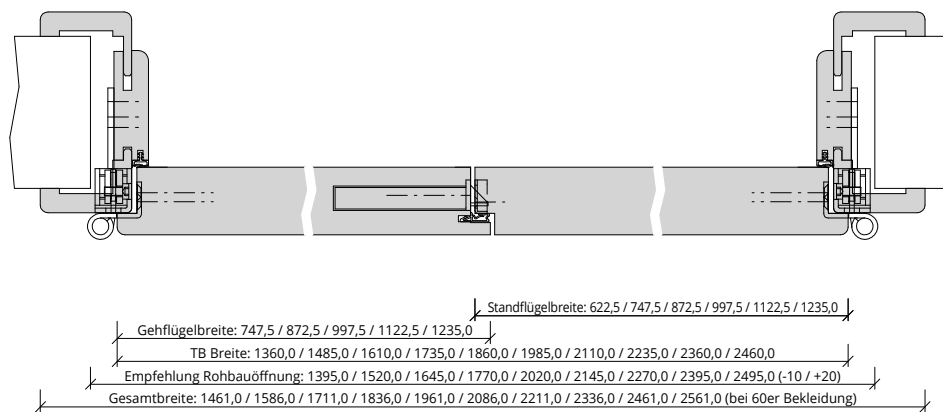

Türenhandbuch » Funktionstüren » Feuerschutz » Türblatt + Türfutter (2-flg.)
» Oberlicht mit Kämpfer » gefälzt » FS 30-2 (T30)

A_FS_TB-FU-2FLG_OLMKMQ_GEF_FS-30-2.pdf

H_FS_TB-FU-2FLG_OLMKMQ_GEF_FS-30-2.PDF