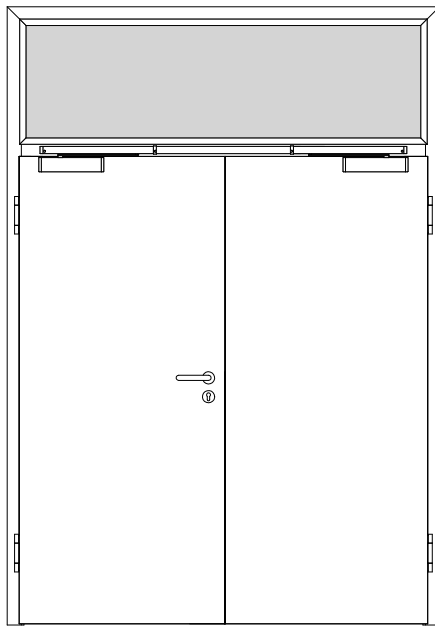

Türenhandbuch » Funktionstüren » Feuerschutz » Türblatt + Türfutter (2-flg.)
» Oberlicht mit Kämpfer » gefälzt » FS 30-2 (T30)

A_FS_TB-FU-2FLG_OLMKMQ_GEF_FS-30-2.pdf

H_FS_TB-FU-2FLG_OLMKMQ_GEF_FS-30-2.PDF