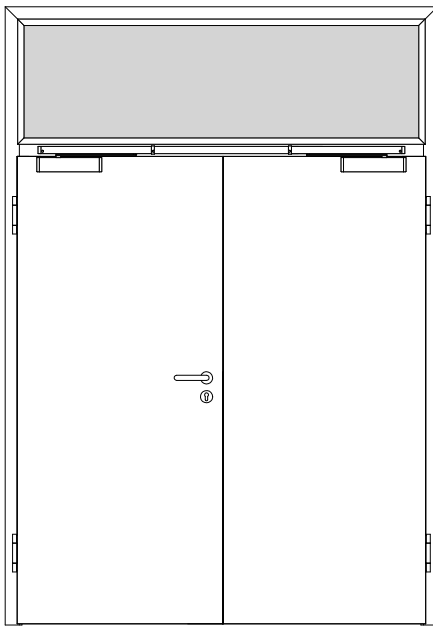

Türenhandbuch » Funktionstüren » Feuerschutz » Türblatt + Türfutter (2-flg.)  
» Oberlicht mit Kämpfer » gefälzt » FS 30-2 (T30)

A\_FS\_TB-FU-2FLG\_OLMKMQ\_GEF\_FS-30-2.pdf

H\_FS\_TB-FU-2FLG\_OLMKMQ\_GEF\_FS-30-2.PDF