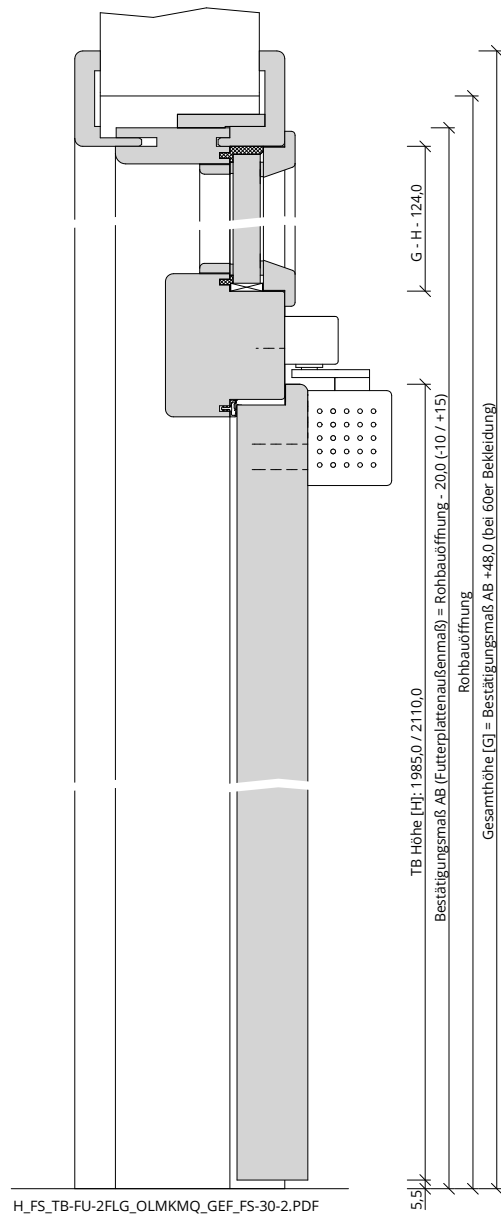

Türenhandbuch » Funktionstüren » Feuerschutz » Türblatt + Türfutter (2-flg.)  
» Oberlicht mit Kämpfer » gefälzt » FS 30-2 (T30)

A\_FS\_TB-FU-2FLG\_OLMKMQ\_GEF\_FS-30-2.pdf

H\_FS\_TB-FU-2FLG\_OLMKMQ\_GEF\_FS-30-2.PDF