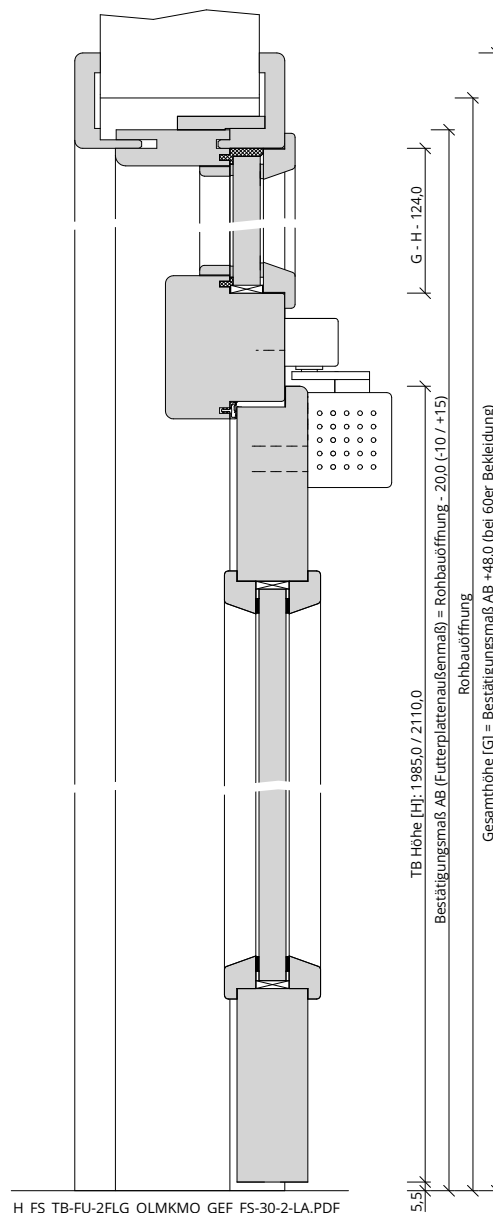

Türenhandbuch » Funktionstüren » Feuerschutz » Türblatt + Türfutter (2-flg.)
 » Oberlicht mit Kämpfer » gefälzt » FS 30-2-LA (T30)

A_FS_TB-FU-2FLG_OLMKMQ_GEF_FS-30-2-LA.pdf

H_FS_TB-FU-2FLG_OLMKMQ_GEF_FS-30-2-LA.PDF