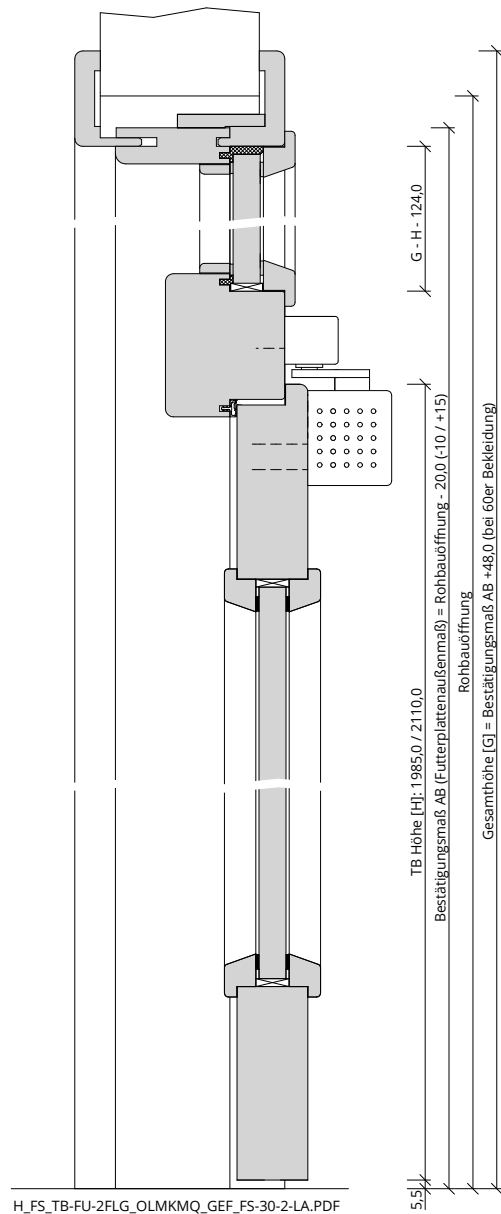

Türenhandbuch » Funktionstüren » Feuerschutz » Türblatt + Türfutter (2-flg.)
» Oberlicht mit Kämpfer » gefälzt » FS 30-2-LA (T30)

A_FS_TB-FU-2FLG_OLMKMQ_GEF_FS-30-2-LA.pdf

H_FS_TB-FU-2FLG_OLMKMQ_GEF_FS-30-2-LA.PDF