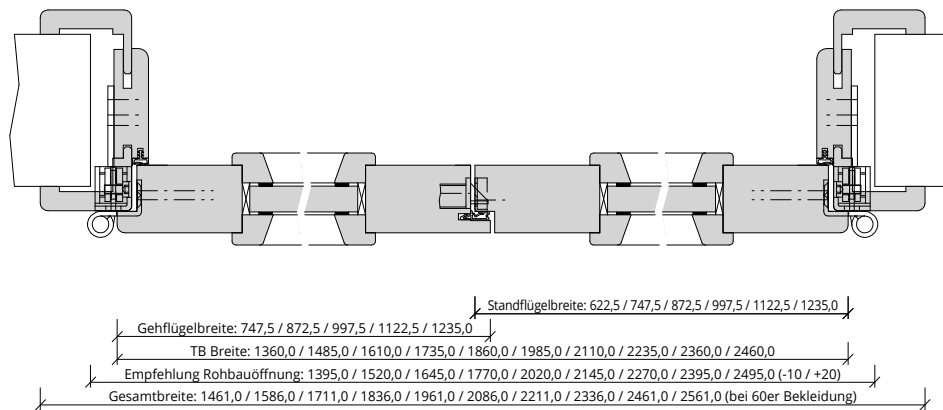

Türenhandbuch » Funktionstüren » Feuerschutz » Türblatt + Türfutter (2-flg.)
» Oberlicht mit Kämpfer » gefälzt » FS 30-2-LA (T30)

A_FS_TB-FU-2FLG_OLMKMQ_GEF_FS-30-2-LA.pdf

H_FS_TB-FU-2FLG_OLMKMQ_GEF_FS-30-2-LA.PDF