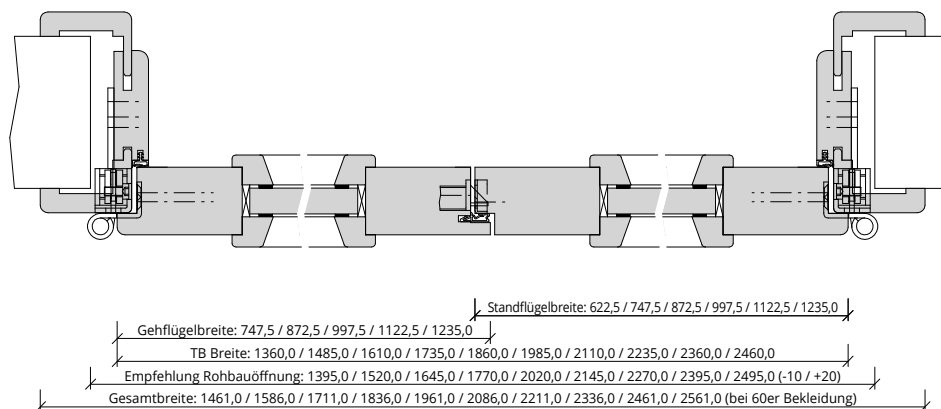

Türenhandbuch » Funktionstüren » Feuerschutz » Türblatt + Türfutter (2-flg.)
 » Oberlicht mit Kämpfer » gefälzt » FS 30-2-LA (T30)

A_FS_TB-FU-2FLG_OLMKMQ_GEF_FS-30-2-LA.pdf

H_FS_TB-FU-2FLG_OLMKMQ_GEF_FS-30-2-LA.PDF