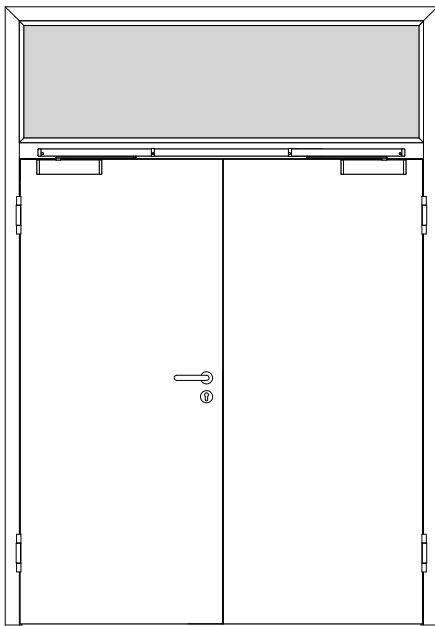

Türenhandbuch » Funktionstüren » Feuerschutz » Türblatt + Türfutter (2-flg.)
» Oberlicht mit Kämpfer » stumpf » FS 30-2 (T30)

A_FS_TB-FU-2FLG_OLMKMQ_STU_FS-30-2.pdf

H_FS_TB-FU-2FLG_OLMKMQ_STU_FS-30-2.PDF