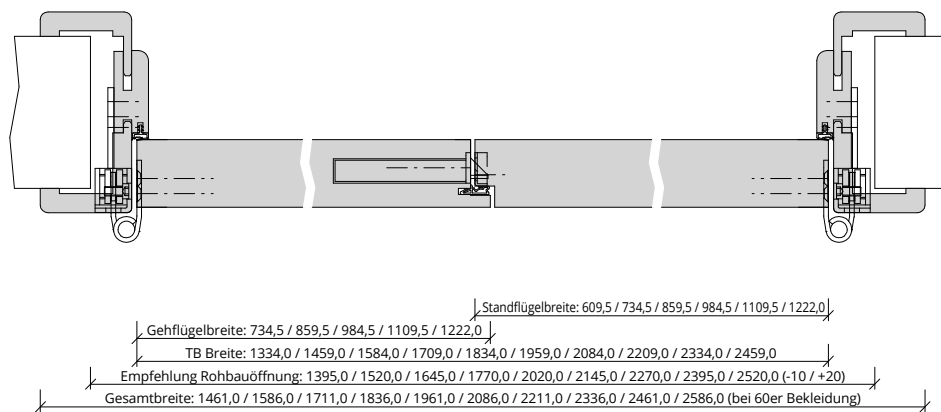

Türenhandbuch » Funktionstüren » Feuerschutz » Türblatt + Türfutter (2-flg.)
» Oberlicht mit Kämpfer » stumpf » FS 30-2 (T30)

A_FS_TB-FU-2FLG_OLMKMQ_STU_FS-30-2.pdf

H_FS_TB-FU-2FLG_OLMKMQ_STU_FS-30-2.PDF