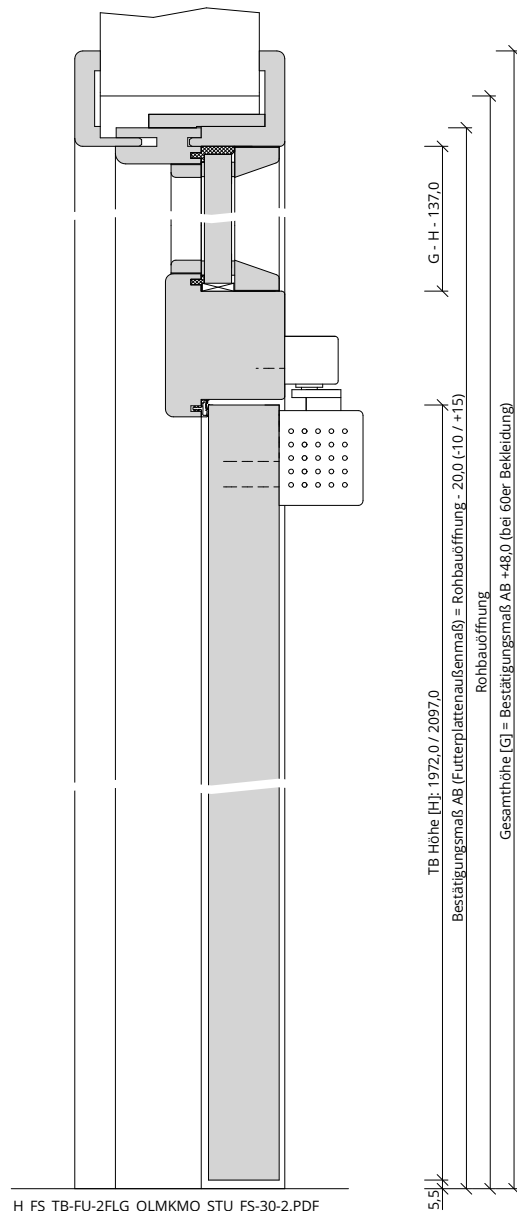

Türenhandbuch » Funktionstüren » Feuerschutz » Türblatt + Türfutter (2-flg.)
» Oberlicht mit Kämpfer » stumpf » FS 30-2 (T30)

A_FS_TB-FU-2FLG_OLMKMQ_STU_FS-30-2.pdf

H_FS_TB-FU-2FLG_OLMKMQ_STU_FS-30-2.PDF