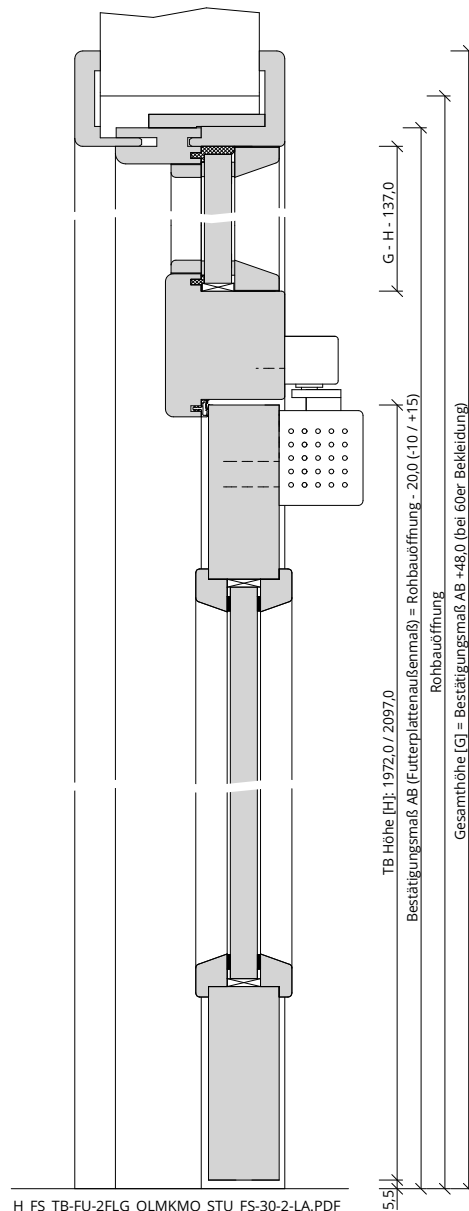

Türenhandbuch » Funktionstüren » Feuerschutz » Türblatt + Türfutter (2-flg.)
» Oberlicht mit Kämpfer » stumpf » FS 30-2-LA (T30)

A_FS_TB-FU-2FLG_OLMKMQ_STU_FS-30-2-LA.pdf

H_FS_TB-FU-2FLG_OLMKMQ_STU_FS-30-2-LA.PDF