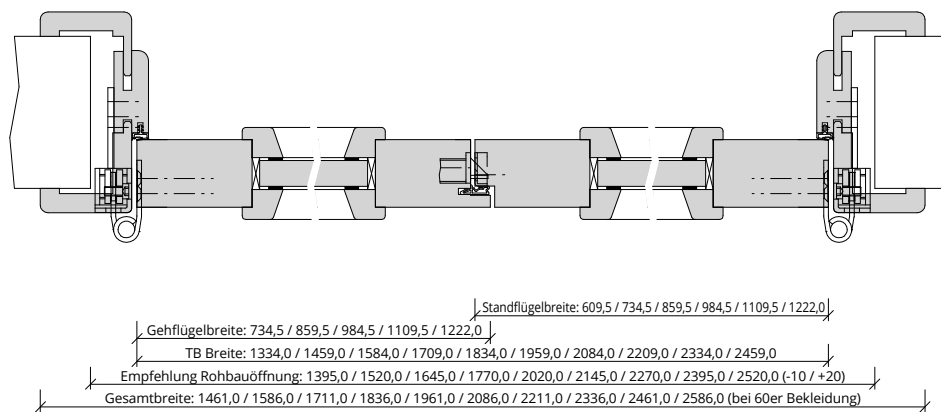

Türenhandbuch » Funktionstüren » Feuerschutz » Türblatt + Türfutter (2-flg.)
» Oberlicht mit Kämpfer » stumpf » FS 30-2-LA (T30)

A_FS_TB-FU-2FLG_OLMKMQ_STU_FS-30-2-LA.pdf

H_FS_TB-FU-2FLG_OLMKMQ_STU_FS-30-2-LA.PDF