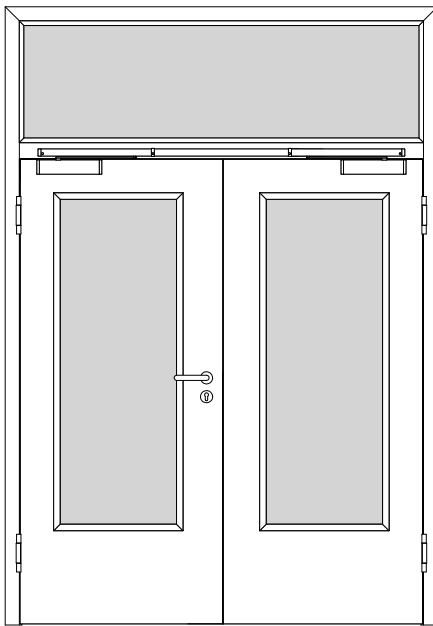

Türenhandbuch » Funktionstüren » Feuerschutz » Türblatt + Türfutter (2-flg.)
» Oberlicht mit Kämpfer » stumpf » FS 30-2-LA (T30)

A_FS_TB-FU-2FLG_OLMKMQ_STU_FS-30-2-LA.pdf

H_FS_TB-FU-2FLG_OLMKMQ_STU_FS-30-2-LA.PDF