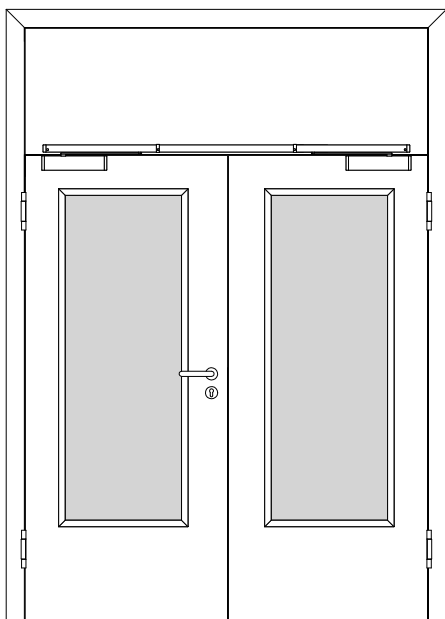

Türenhandbuch » Funktionstüren » Feuerschutz » Türblatt + Blendrahmen (2-flg.) » Oberblende ohne Kämpfer » stumpf » FS 30-2-LA (T30)

A\_FS\_TB-BLE-2FLG\_OBOKMQ\_STU\_FS-30-2-LA.pdf

H\_FS\_TB-BLE-2FLG\_OBOKMQ\_STU\_FS-30-2-LA.PDF