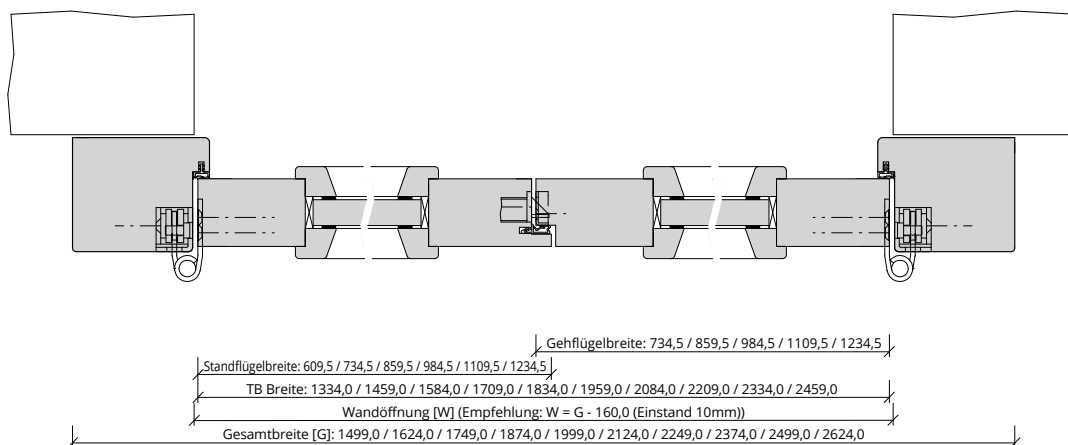

Türenhandbuch » Funktionstüren » Feuerschutz » Türblatt + Blendrahmen (2-flg.) » Oberblende ohne Kämpfer » stumpf » FS 30-2-LA (T30)

A\_FS\_TB-BLE-2FLG\_OBOKMQ\_STU\_FS-30-2-LA.pdf

H\_FS\_TB-BLE-2FLG\_OBOKMQ\_STU\_FS-30-2-LA.PDF