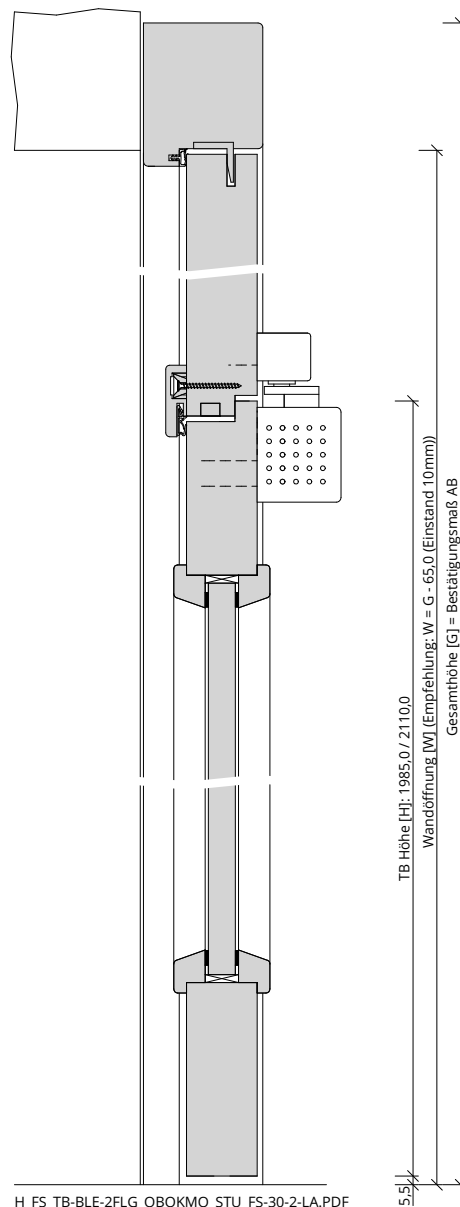

Türenhandbuch » Funktionstüren » Feuerschutz » Türblatt + Blendrahmen (2-flg.) » Oberblende ohne Kämpfer » stumpf » FS 30-2-LA (T30)

A\_FS\_TB-BLE-2FLG\_OBOKMQ\_STU\_FS-30-2-LA.pdf

H\_FS\_TB-BLE-2FLG\_OBOKMQ\_STU\_FS-30-2-LA.PDF