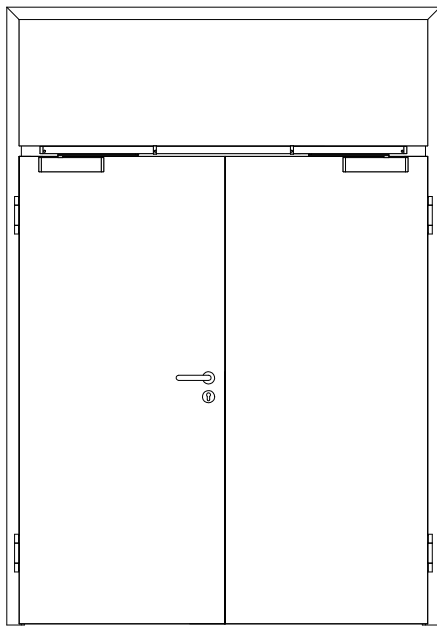

Türenhandbuch » Funktionstüren » Feuerschutz » Türblatt + Blockrahmen (2-flg.) » Oberblende mit Kämpfer » gefälzt » FS 30-2 (T30)

A\_FS\_TB-BLO-2FLG\_OBMKMQ\_GEF\_FS-30-2.pdf

Q\_FS\_TB-BLO-2FLG\_OBMKMQ\_GEF\_FS-30-2.pdf