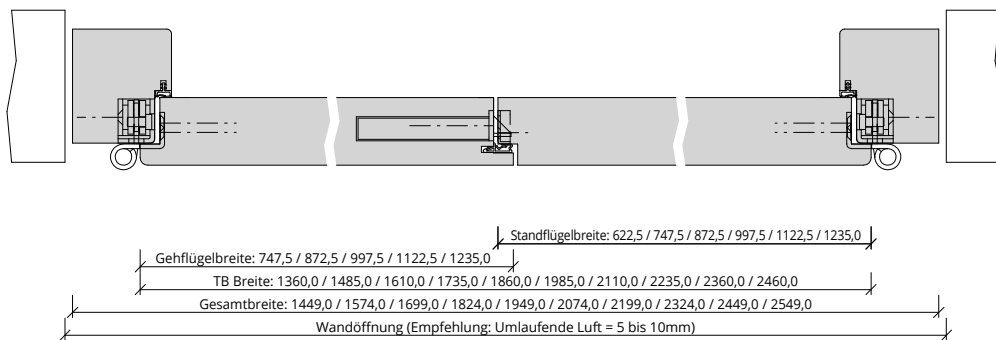

Türenhandbuch » Funktionstüren » Feuerschutz » Türblatt + Blockrahmen (2-flg.) » Oberblende mit Kämpfer » gefälzt » FS 30-2 (T30)

A\_FS\_TB-BLO-2FLG\_OBMKMQ\_GEF\_FS-30-2.pdf

Q\_FS\_TB-BLO-2FLG\_OBMKMQ\_GEF\_FS-30-2.pdf