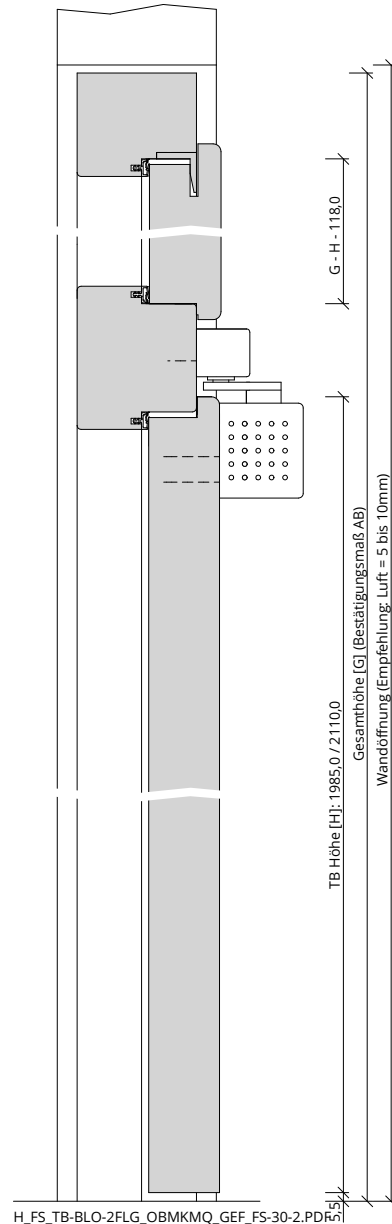

Türenhandbuch » Funktionstüren » Feuerschutz » Türblatt + Blockrahmen (2-flg.) » Oberblende mit Kämpfer » gefälzt » FS 30-2 (T30)

A\_FS\_TB-BLO-2FLG\_OBMKMQ\_GEF\_FS-30-2.pdf

Q\_FS\_TB-BLO-2FLG\_OBMKMQ\_GEF\_FS-30-2.pdf