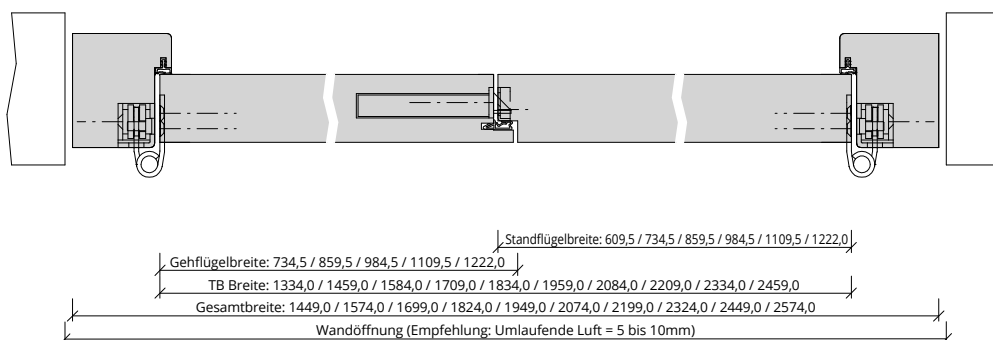

Türenhandbuch » Funktionstüren » Feuerschutz » Türblatt + Blockrahmen (2-flg.) » Oberblende ohne Kämpfer » stumpf » FS 30-2 (T30)

A_FS_TB-BLO-2FLG_OBOKMQ_STU_FS-30-2.pdf

H_FS_TB-BLO-2FLG_OBOKMQ_STU_FS-30-2.PDF-51

Q_FS_TB-BLO-2FLG_OBOKMQ_STU_FS-30-2.pdf