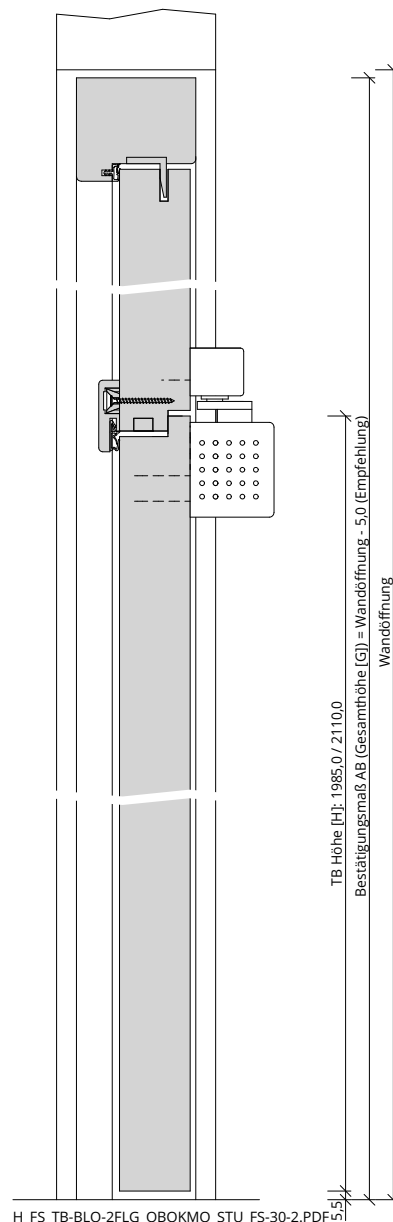

Türenhandbuch » Funktionstüren » Feuerschutz » Türblatt + Blockrahmen (2-flg.) » Oberblende ohne Kämpfer » stumpf » FS 30-2 (T30)

A_FS_TB-BLO-2FLG_OBOKMQ_STU_FS-30-2.pdf

H_FS_TB-BLO-2FLG_OBOKMQ_STU_FS-30-2.PDF-51

Q_FS_TB-BLO-2FLG_OBOKMQ_STU_FS-30-2.pdf