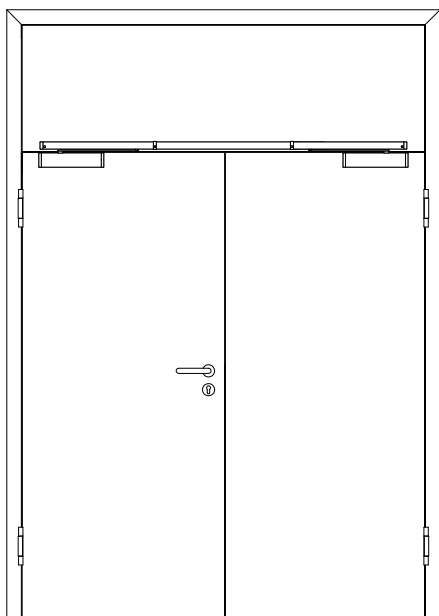

Türenhandbuch » Funktionstüren » Feuerschutz » Türblatt + Blockrahmen (2-flg.) » Oberblende ohne Kämpfer » stumpf » FS 30-2 (T30)

A_FS_TB-BLO-2FLG_OBOKMQ_STU_FS-30-2.pdf

H_FS_TB-BLO-2FLG_OBOKMQ_STU_FS-30-2.PDF-51