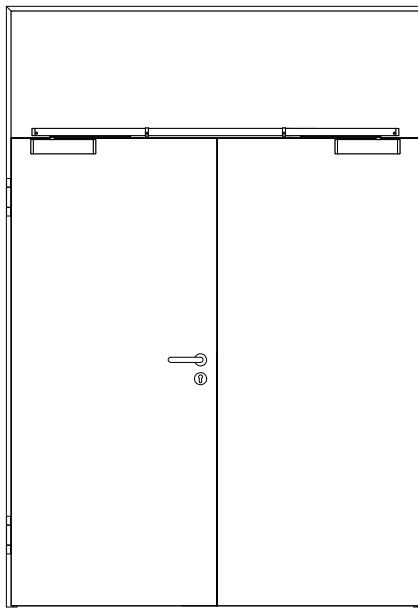

Türenhandbuch » Funktionstüren » Feuerschutz » Türblatt + Stahlzarge (2-flg.) » Oberblende ohne Kämpfer » gefälzt » FS 30-2 (T30)

A_FS_TB-ST-2FLG_OBOKMQ_GEF_FS-30-2.pdf

Q_FS_TB-ST-2FLG_OBOKMQ_GEF_FS-30-2.pdf