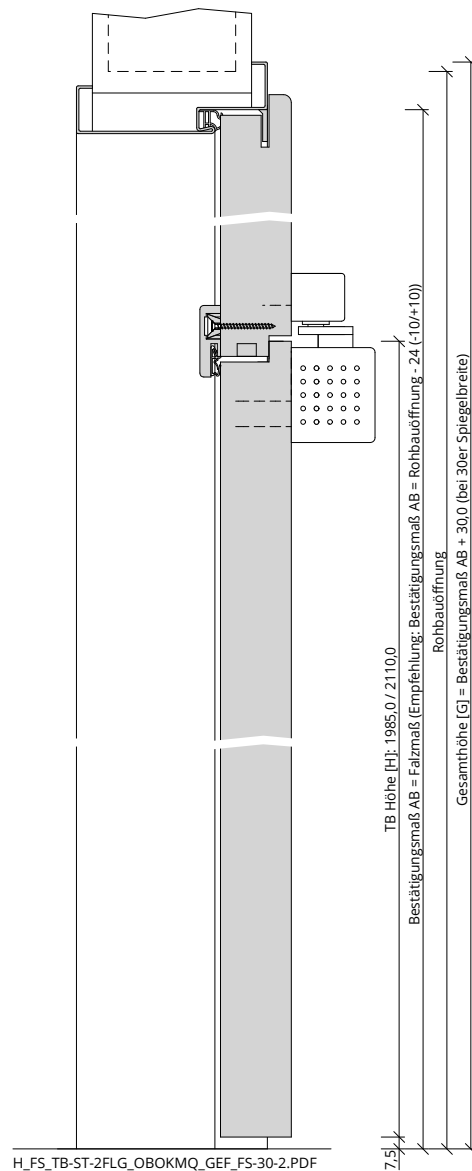

Türenhandbuch » Funktionstüren » Feuerschutz » Türblatt + Stahlzarge (2-flg.) » Oberblende ohne Kämpfer » gefälzt » FS 30-2 (T30)

A_FS_TB-ST-2FLG_OBOKMQ_GEF_FS-30-2.pdf

Q_FS_TB-ST-2FLG_OBOKMQ_GEF_FS-30-2.pdf