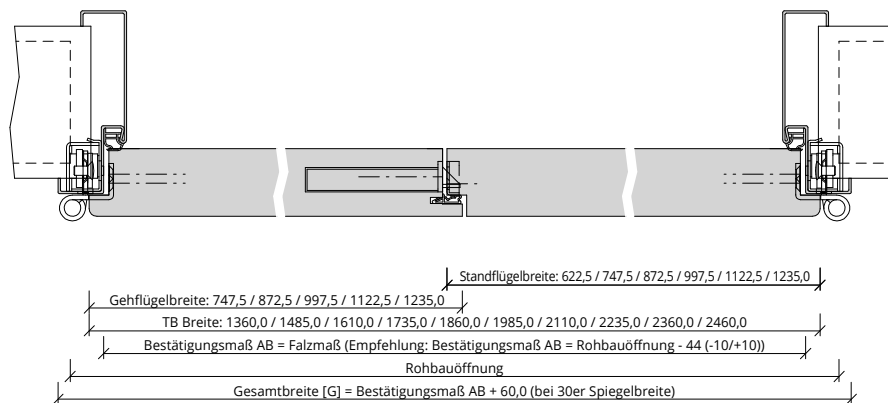

Türenhandbuch » Funktionstüren » Feuerschutz » Türblatt + Stahlzarge (2-flg.) » Oberblende ohne Kämpfer » gefälzt » FS 30-2 (T30)

A_FS_TB-ST-2FLG_OBOKMQ_GEF_FS-30-2.pdf

Q_FS_TB-ST-2FLG_OBOKMQ_GEF_FS-30-2.pdf