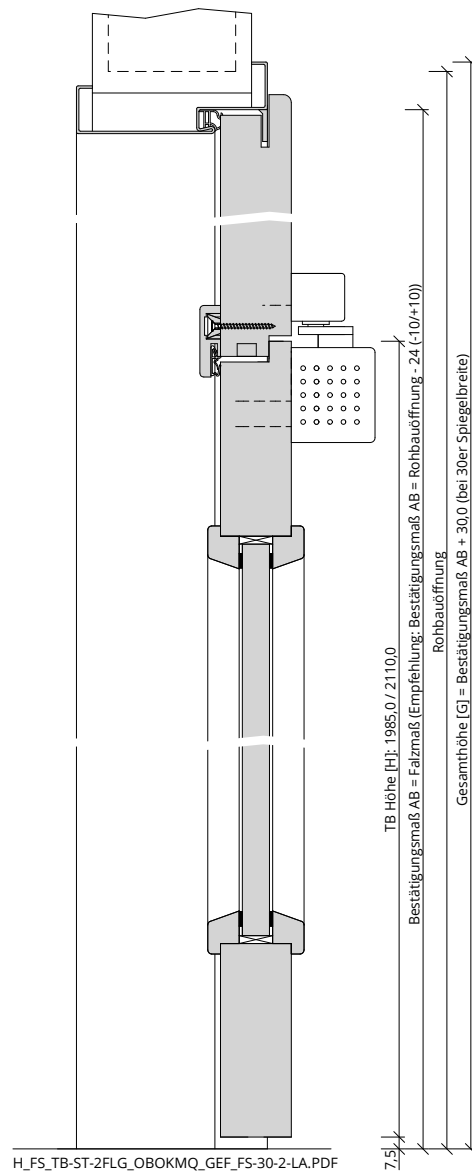

Türenhandbuch » Funktionstüren » Feuerschutz » Türblatt + Stahlzarge (2-flg.) » Oberblende ohne Kämpfer » gefälzt » FS 30-2-LA (T30)

A_FS_TB-ST-2FLG_OBOKMQ_GEF_FS-30-2-LA.pdf

H_FS_TB-ST-2FLG_OBOKMQ_GEF_FS-30-2-LA.PDF