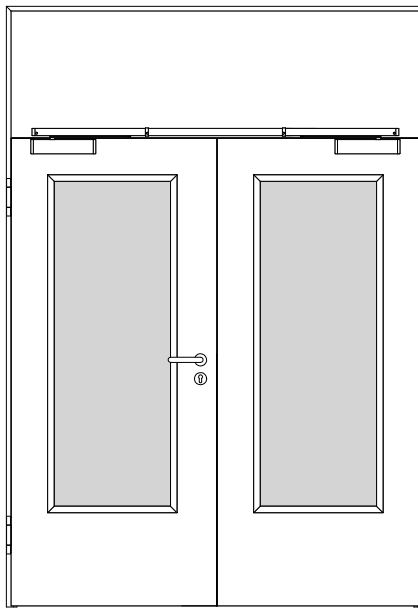

Türenhandbuch » Funktionstüren » Feuerschutz » Türblatt + Stahlzarge (2-flg.) » Oberblende ohne Kämpfer » gefälzt » FS 30-2-LA (T30)

A_FS_TB-ST-2FLG_OBOKMQ_GEF_FS-30-2-LA.pdf

H_FS_TB-ST-2FLG_OBOKMQ_GEF_FS-30-2-LA.PDF