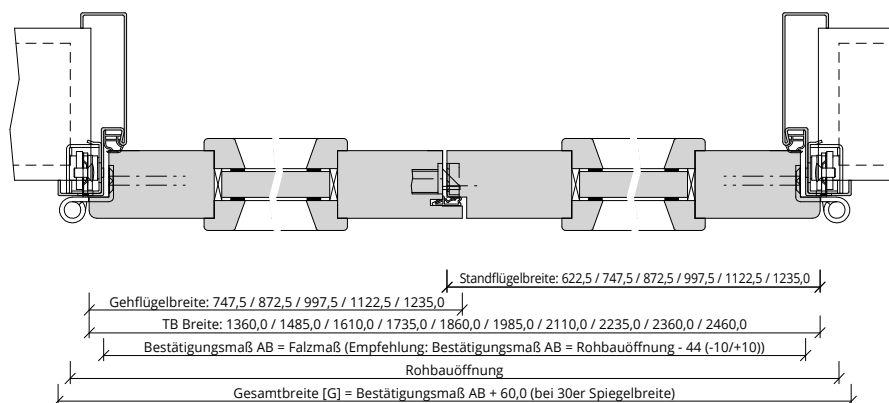

Türenhandbuch » Funktionstüren » Feuerschutz » Türblatt + Stahlzarge (2-flg.) » Oberblende ohne Kämpfer » gefälzt » FS 30-2-LA (T30)

A_FS_TB-ST-2FLG_OBOKMQ_GEF_FS-30-2-LA.pdf

H_FS_TB-ST-2FLG_OBOKMQ_GEF_FS-30-2-LA.PDF