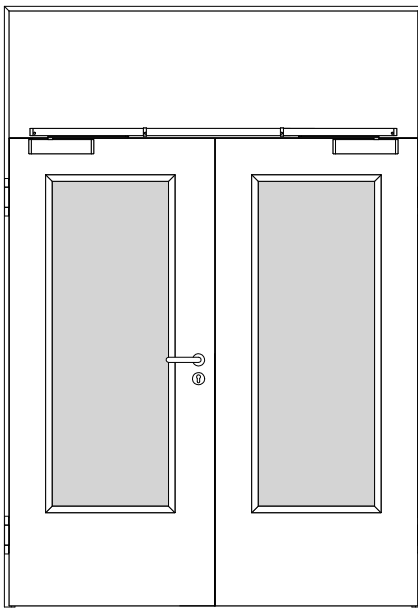

Türenhandbuch » Funktionstüren » Feuerschutz » Türblatt + Stahlzarge (2-flg.) » Oberblende ohne Kämpfer » gefälzt » FS 30-2-LA (T30)

A_FS_TB-ST-2FLG_OBOKMQ_GEF_FS-30-2-LA.pdf

H_FS_TB-ST-2FLG_OBOKMQ_GEF_FS-30-2-LA.PDF