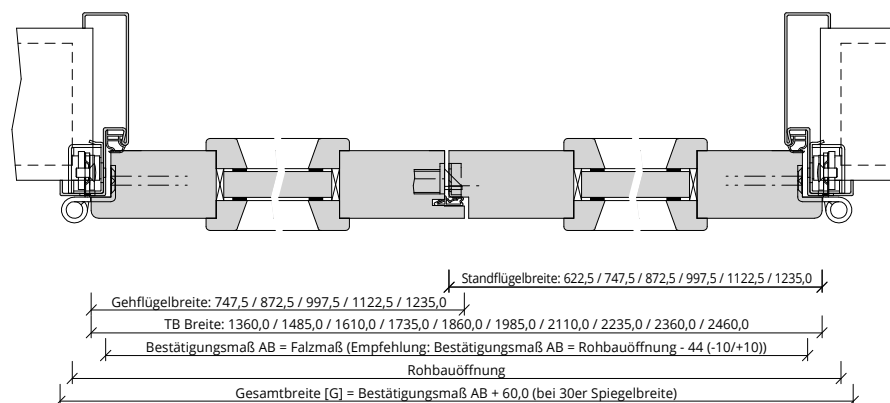

Türenhandbuch » Funktionstüren » Feuerschutz » Türblatt + Stahlzarge (2-flg.) » Oberblende ohne Kämpfer » gefälzt » FS 30-2-LA (T30)

A_FS_TB-ST-2FLG_OBOKMQ_GEF_FS-30-2-LA.pdf

H_FS_TB-ST-2FLG_OBOKMQ_GEF_FS-30-2-LA.PDF