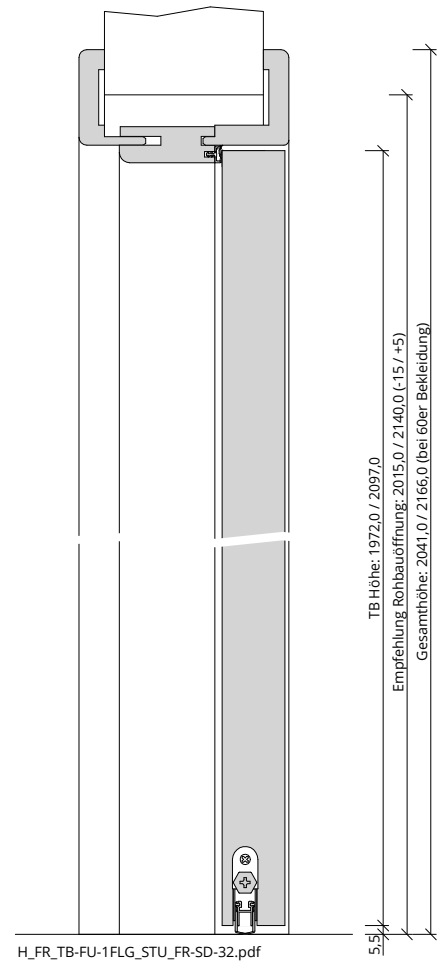

Türenhandbuch » Funktionstüren » Feuchtraum » Türblatt + Türfutter (1-flg.)
» sturzhoch » stumpf » FR-SD-32 (SK1)

A_FR_TB-FU-1FLG_STU_FR-SD-32.PDF

H_FR_TB-FU-1FLG_STU_FR-SD-32.pdf

Q_FR_TB-FU-1FLG_STU_FR-SD-32.PDF