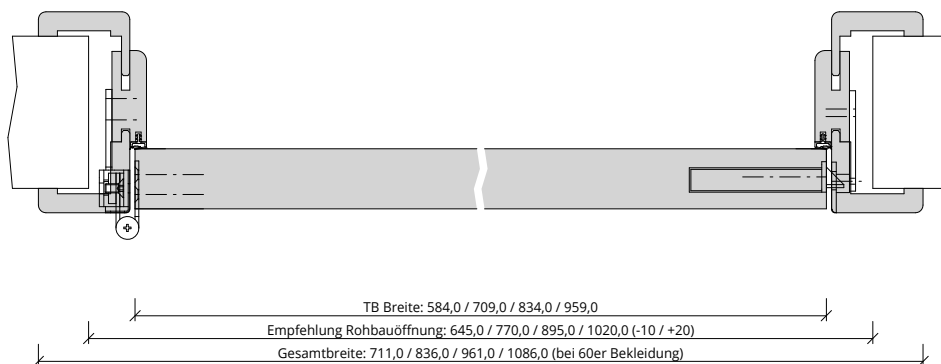

Türenhandbuch » Funktionstüren » Feuchtraum » Türblatt + Türfutter (1-flg.)
» sturzhoch » stumpf » FR-SD-32 (SK1)

A_FR_TB-FU-1FLG_STU_FR-SD-32.PDF

H_FR_TB-FU-1FLG_STU_FR-SD-32.pdf

Q_FR_TB-FU-1FLG_STU_FR-SD-32.PDF