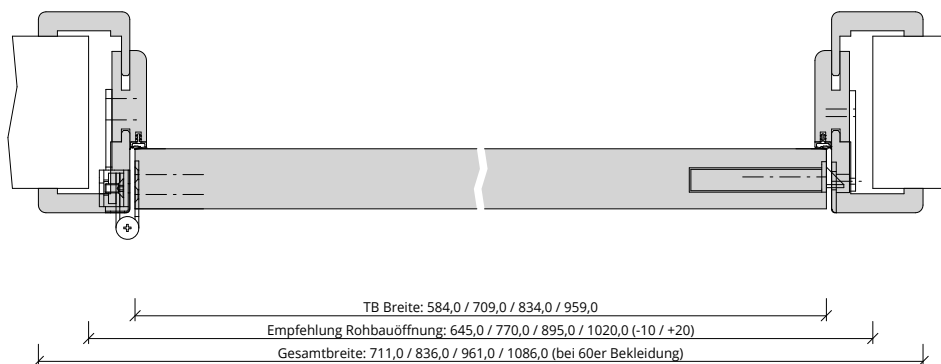

Türenhandbuch » Funktionstüren » Feuchtraum » Türblatt + Türfutter (1-flg.)
» sturzhoch » stumpf » FR-SD-37 (SK2)

A_FR_TB-FU-1FLG_STU_FR-SD-37.PDF

H_FR_TB-FU-1FLG_STU_FR-SD-37.pdf

Q_FR_TB-FU-1FLG_STU_FR-SD-37.PDF