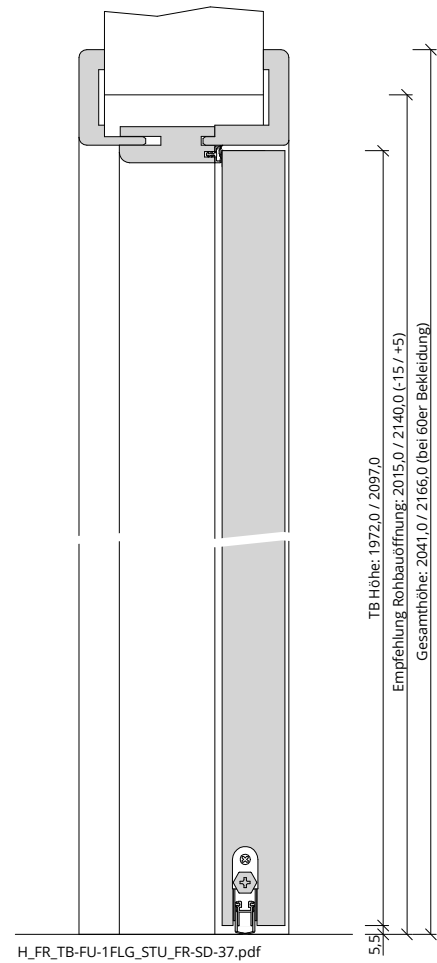

Türenhandbuch » Funktionstüren » Feuchtraum » Türblatt + Türfutter (1-flg.)
» sturzhoch » stumpf » FR-SD-37 (SK2)

A_FR_TB-FU-1FLG_STU_FR-SD-37.PDF

H_FR_TB-FU-1FLG_STU_FR-SD-37.pdf

Q_FR_TB-FU-1FLG_STU_FR-SD-37.PDF