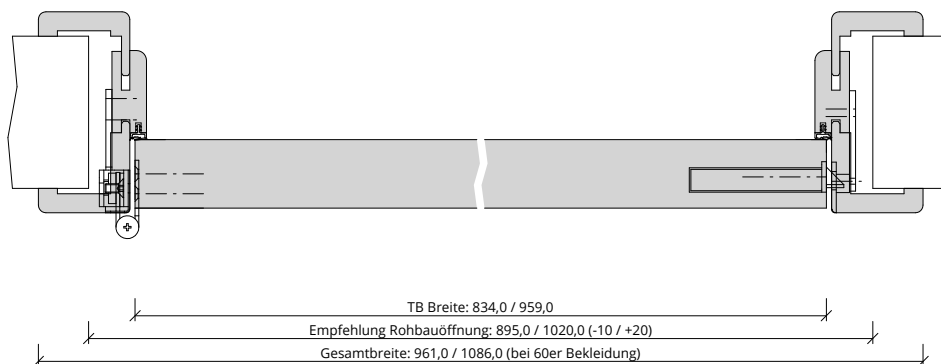

Türenhandbuch » Funktionstüren » Feuchtraum » Türblatt + Türfutter (1-flg.)  
 » sturzhoch » stumpf » FR-HSD-43 (SK3)

A\_FR\_TB-FU-1FLG\_STU\_FR-HSD-43.PDF

H\_FR\_TB-FU-1FLG\_STU\_FR-HSD-43.pdf

Q\_FR\_TB-FU-1FLG\_STU\_FR-HSD-43.PDF