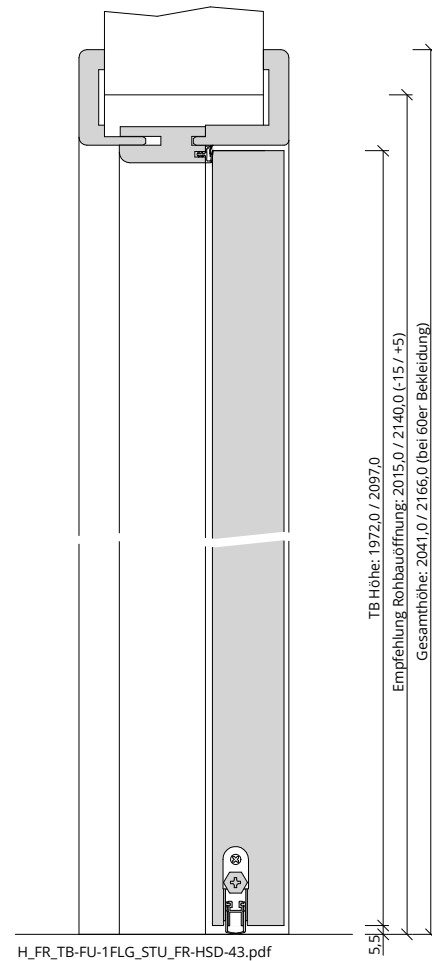

Türenhandbuch » Funktionstüren » Feuchtraum » Türblatt + Türfutter (1-flg.)  
 » sturzhoch » stumpf » FR-HSD-43 (SK3)

A\_FR\_TB-FU-1FLG\_STU\_FR-HSD-43.PDF

H\_FR\_TB-FU-1FLG\_STU\_FR-HSD-43.pdf

Q\_FR\_TB-FU-1FLG\_STU\_FR-HSD-43.PDF