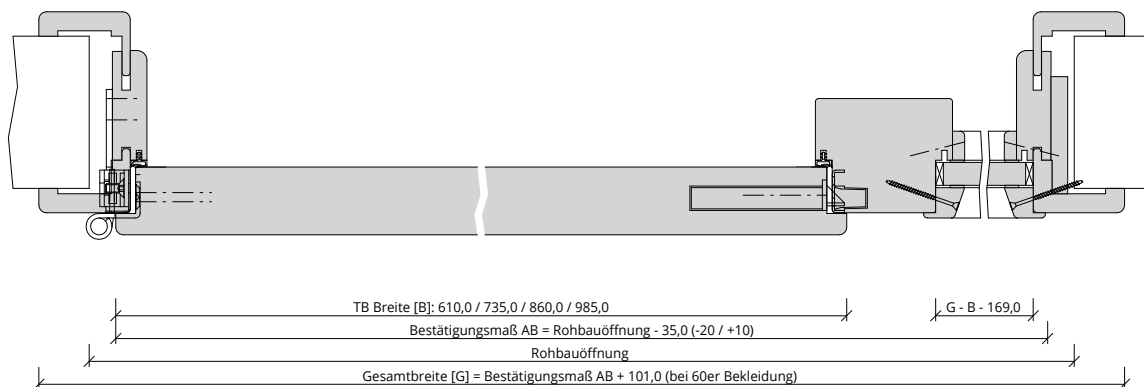

Türenhandbuch » Funktionstüren » Feuerschutz » Türblatt + Türfutter (1-flg.)
» Windfang WF3 » gefälzt » FS 30-1 RD (T30 RS SK1)

A_FS_TB-FU-1FLG_WF3_GEF_FS-30-1-RD.pdf

Q_FS_TB-FU-1FLG_WF3_GEF_FS-30-1-RD.pdf