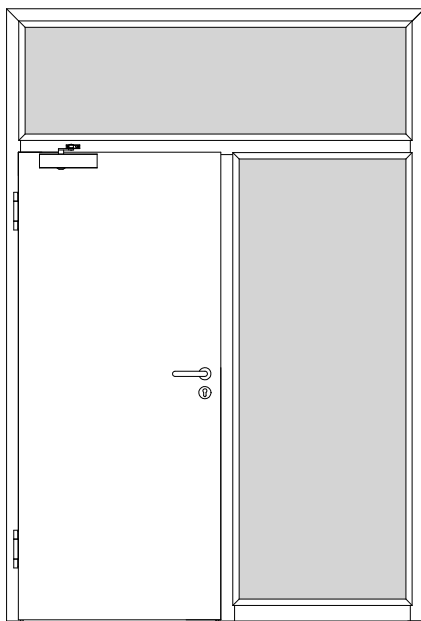

Türenhandbuch » Funktionstüren » Feuerschutz » Türblatt + Türfutter (1-flg.)
» Windfang WF3 » gefälzt » FS 30-1 RD (T30 RS SK1)

A_FS_TB-FU-1FLG_WF3_GEF_FS-30-1-RD.pdf

Q_FS_TB-FU-1FLG_WF3_GEF_FS-30-1-RD.pdf