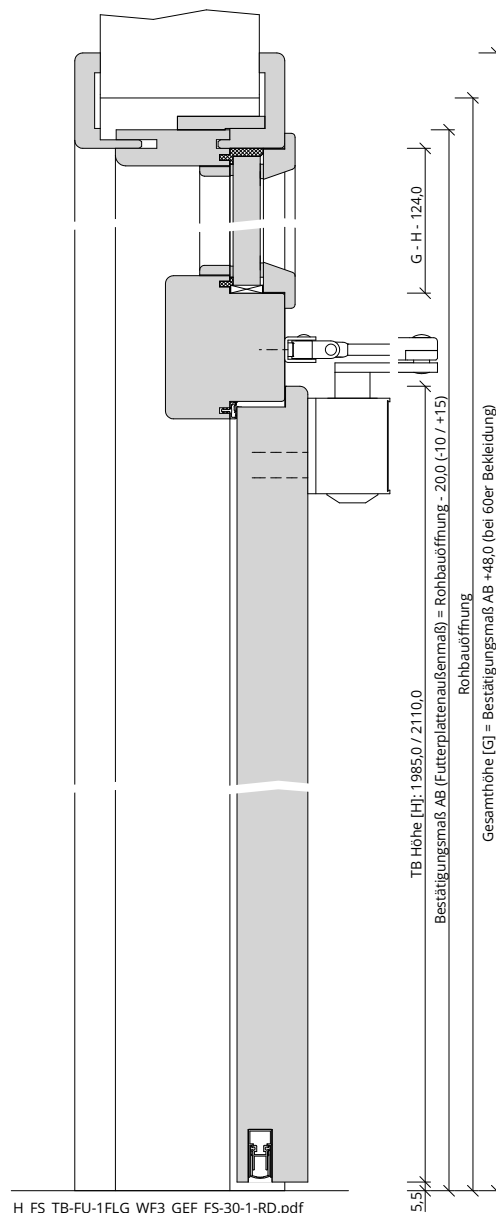

Türenhandbuch » Funktionstüren » Feuerschutz » Türblatt + Türfutter (1-flg.)
» Windfang WF3 » gefälzt » FS 30-1 RD (T30 RS SK1)

A_FS_TB-FU-1FLG_WF3_GEF_FS-30-1-RD.pdf

Q_FS_TB-FU-1FLG_WF3_GEF_FS-30-1-RD.pdf