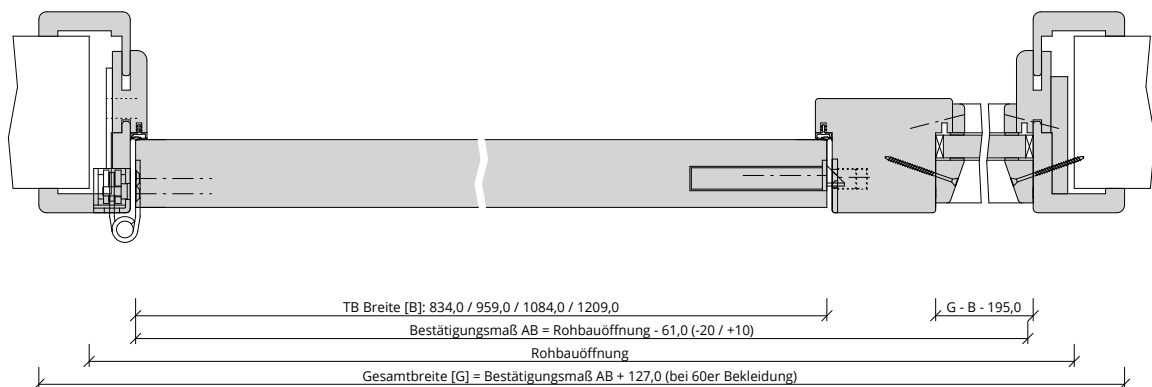

Türenhandbuch » Funktionstüren » Feuerschutz » Türblatt + Türfutter (1-flg.)
» Windfang WF3 » stumpf » FS 30-1 RD (T30 RS SK1)

A_FS_TB-FU-1FLG_WF3_STU_FS-30-1-RD.pdf

H_FS_TB-FU-1FLG_WF3_STU_FS-30-1-RD.pdf

Q_FS_TB-FU-1FLG_WF3_STU_FS-30-1-RD.pdf