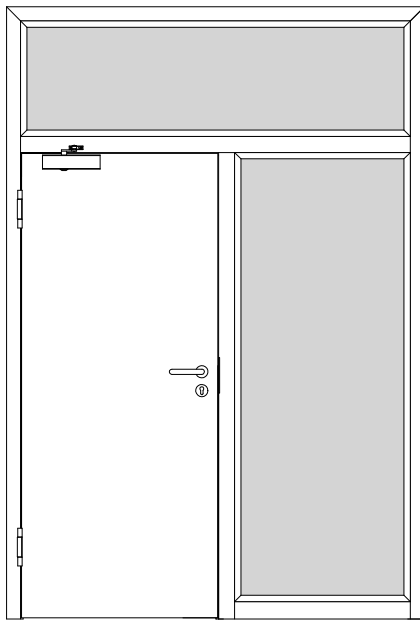

Türenhandbuch » Funktionstüren » Feuerschutz » Türblatt + Türfutter (1-flg.)
» Windfang WF3 » stumpf » FS 30-1 RD (T30 RS SK1)

A_FS_TB-FU-1FLG_WF3_STU_FS-30-1-RD.pdf

H_FS_TB-FU-1FLG_WF3_STU_FS-30-1-RD.pdf