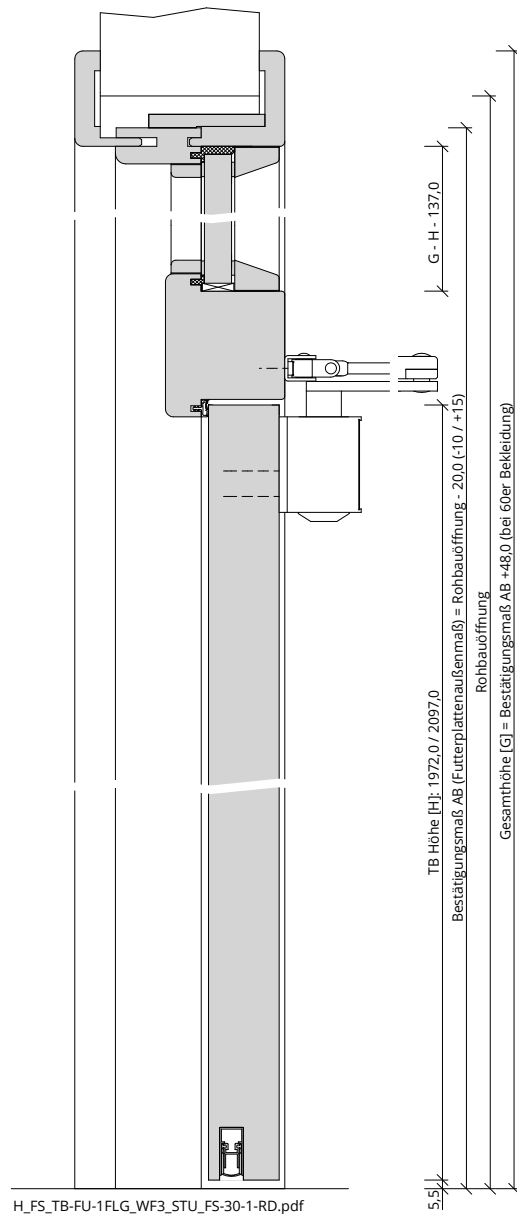

Türenhandbuch » Funktionstüren » Feuerschutz » Türblatt + Türfutter (1-flg.)
» Windfang WF3 » stumpf » FS 30-1 RD (T30 RS SK1)

A_FS_TB-FU-1FLG_WF3_STU_FS-30-1-RD.pdf

H_FS_TB-FU-1FLG_WF3_STU_FS-30-1-RD.pdf

Q_FS_TB-FU-1FLG_WF3_STU_FS-30-1-RD.pdf