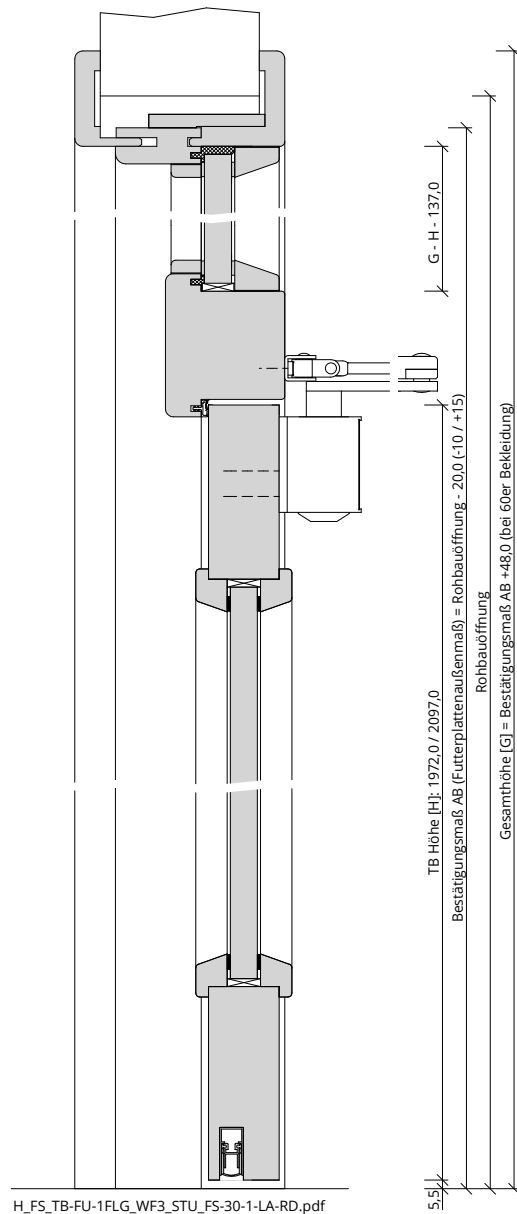

Türenhandbuch » Funktionstüren » Feuerschutz » Türblatt + Türfutter (1-flg.)
» Windfang WF3 » stumpf » FS 30-1-LA RD (T30 RS SK1)

A_FS_TB-FU-1FLG_WF3_STU_FS-30-1-LA-RD.pdf

H_FS_TB-FU-1FLG_WF3_STU_FS-30-1-LA-RD.pdf

Q_FS_TB-FU-1FLG_WF3_STU_FS-30-1-LA-RD.pdf