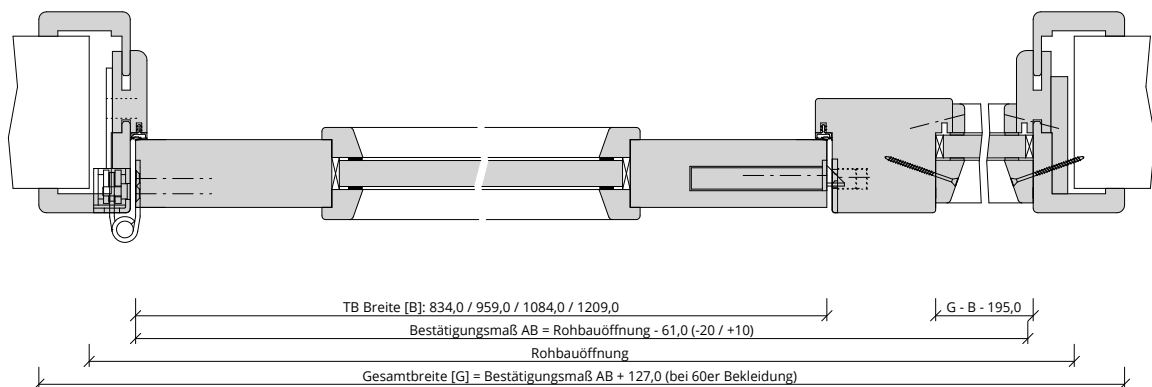

Türenhandbuch » Funktionstüren » Feuerschutz » Türblatt + Türfutter (1-flg.)
» Windfang WF3 » stumpf » FS 30-1-LA RD (T30 RS SK1)

A_FS_TB-FU-1FLG_WF3_STU_FS-30-1-LA-RD.pdf

H_FS_TB-FU-1FLG_WF3_STU_FS-30-1-LA-RD.pdf

Q_FS_TB-FU-1FLG_WF3_STU_FS-30-1-LA-RD.pdf