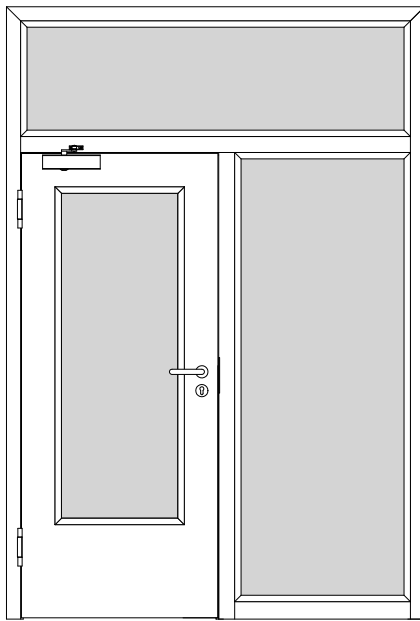

Türenhandbuch » Funktionstüren » Feuerschutz » Türblatt + Türfutter (1-flg.)
» Windfang WF3 » stumpf » FS 30-1-LA RD (T30 RS SK1)

A_FS_TB-FU-1FLG_WF3_STU_FS-30-1-LA-RD.pdf

H_FS_TB-FU-1FLG_WF3_STU_FS-30-1-LA-RD.pdf