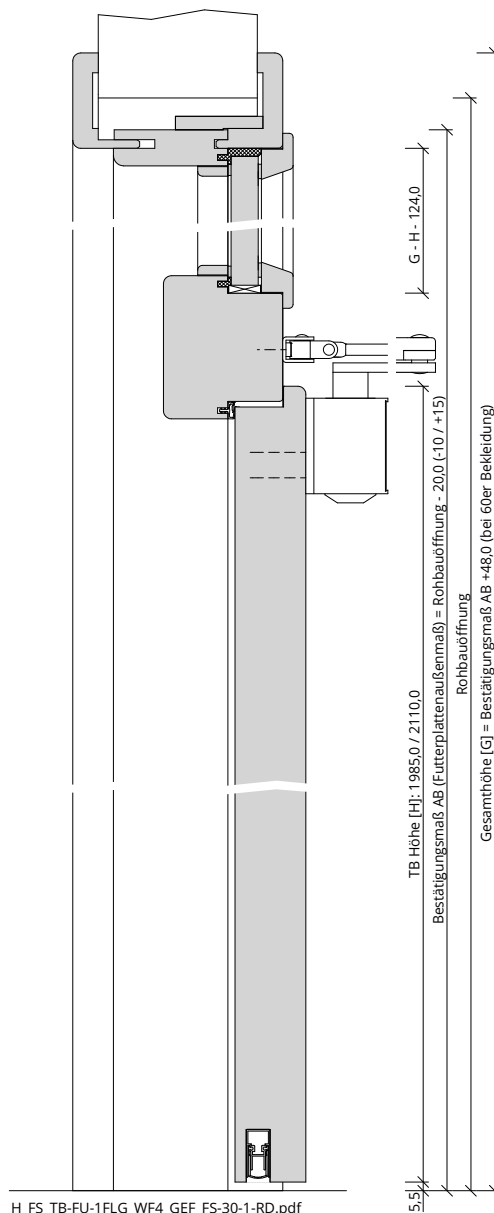

Türenhandbuch » Funktionstüren » Feuerschutz » Türblatt + Türfutter (1-flg.)
» Windfang WF4 » gefälzt » FS 30-1 RD (T30 RS SK1)

A_FS_TB-FU-1FLG_WF4_GEF_FS-30-1-RD.pdf

H_FS_TB-FU-1FLG_WF4_GEF_FS-30-1-RD.pdf

Q_FS_TB-FU-1FLG_WF4_GEF_FS-30-1-RD.pdf