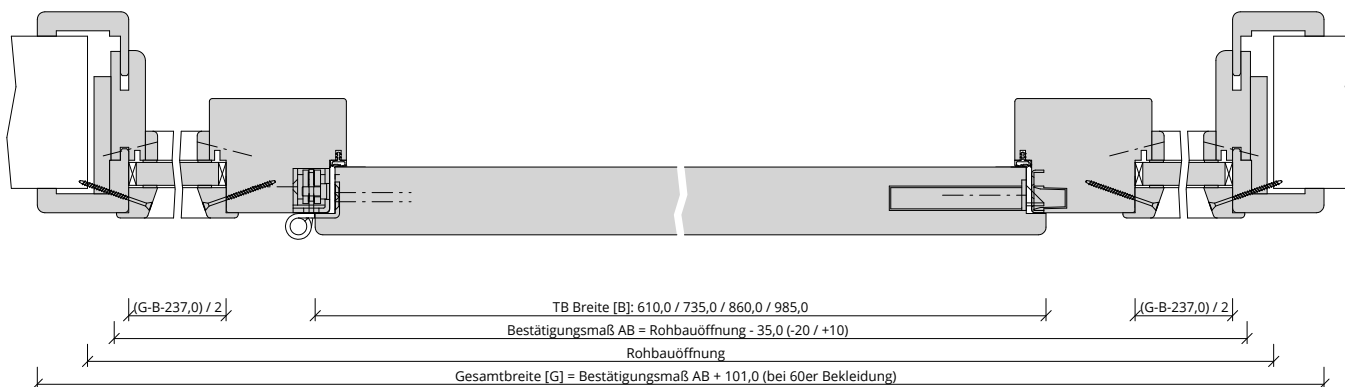

Türenhandbuch » Funktionstüren » Feuerschutz » Türblatt + Türfutter (1-flg.)
» Windfang WF4 » gefälzt » FS 30-1 RD (T30 RS SK1)

A_FS_TB-FU-1FLG_WF4_GEF_FS-30-1-RD.pdf

H_FS_TB-FU-1FLG_WF4_GEF_FS-30-1-RD.pdf

Q_FS_TB-FU-1FLG_WF4_GEF_FS-30-1-RD.pdf