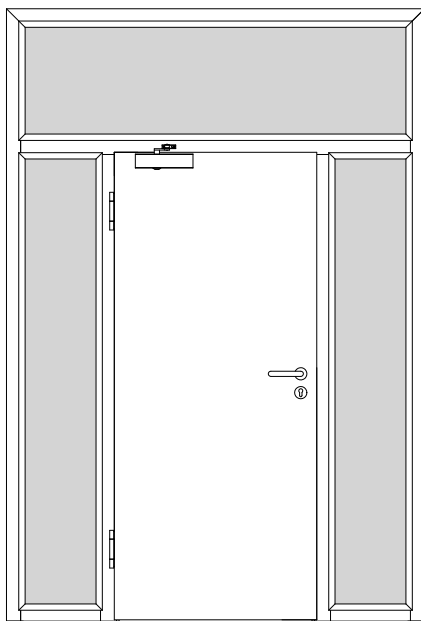

Türenhandbuch » Funktionstüren » Feuerschutz » Türblatt + Türfutter (1-flg.)
» Windfang WF4 » gefälzt » FS 30-1 RD (T30 RS SK1)

A_FS_TB-FU-1FLG_WF4_GEF_FS-30-1-RD.pdf

H_FS_TB-FU-1FLG_WF4_GEF_FS-30-1-RD.pdf