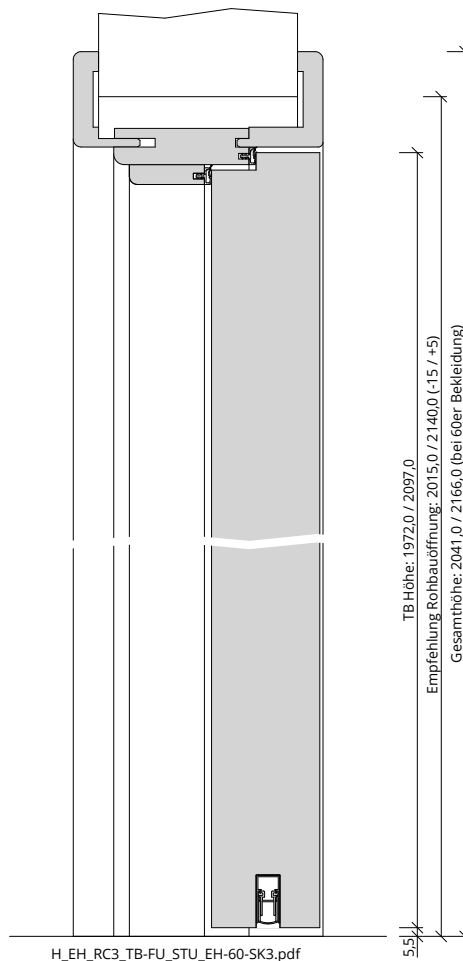

Türenhandbuch » Funktionstüren » Einbruchhemmung » Türblatt + Türfutter
(1-flg.) » sturzhoch » stumpf » EH-60-SK3 (RC3 SK3 Doppelfalz)

A_EH_RC3_TB-FU_STU_EH-60-SK3.pdf

H_EH_RC3_TB-FU_STU_EH-60-SK3.pdf

Q_EH_RC3_TB-FU_STU_EH-60-SK3.pdf