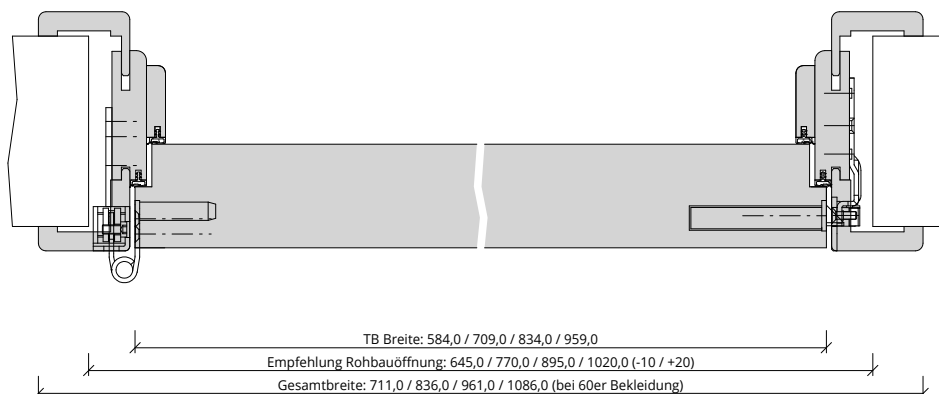

Türenhandbuch » Funktionstüren » Einbruchhemmung » Türblatt + Türfutter
(1-flg.) » sturzhoch » stumpf » EH-60-SK3 (RC3 SK3 Doppelfalz)

A_EH_RC3_TB-FU_STU_EH-60-SK3.pdf

H_EH_RC3_TB-FU_STU_EH-60-SK3.pdf

Q_EH_RC3_TB-FU_STU_EH-60-SK3.pdf