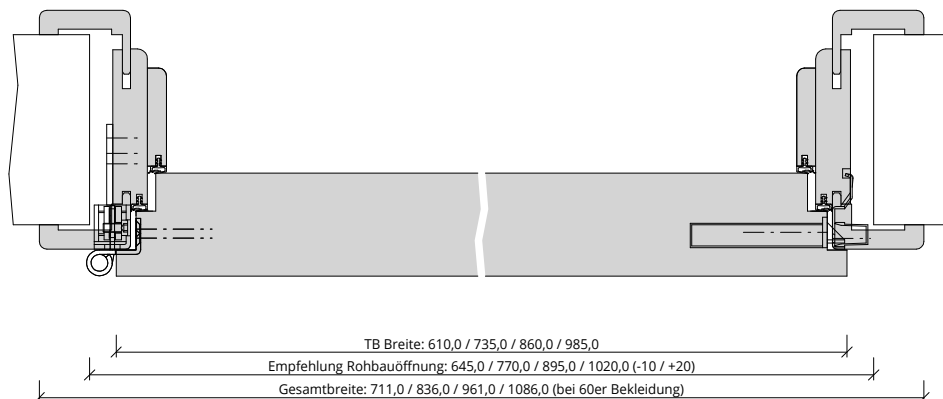

Türenhandbuch » Funktionstüren » Feuerschutz » Türblatt + Türfutter (1-flg.)
» Sturzhoch » gefälzt » FS 30-1 DF SK3 RD (Doppelfalz)

A_FS_TB-FU-1FLG_SH_GEF_FS-30-1-DF-SK3-RD.pdf

H_FS_TB-FU-1FLG_SH_GEF_FS-30-1-DF-SK3-RD.pdf

Q_FS_TB-FU-1FLG_SH_GEF_FS-30-1-DF-SK3-RD.pdf