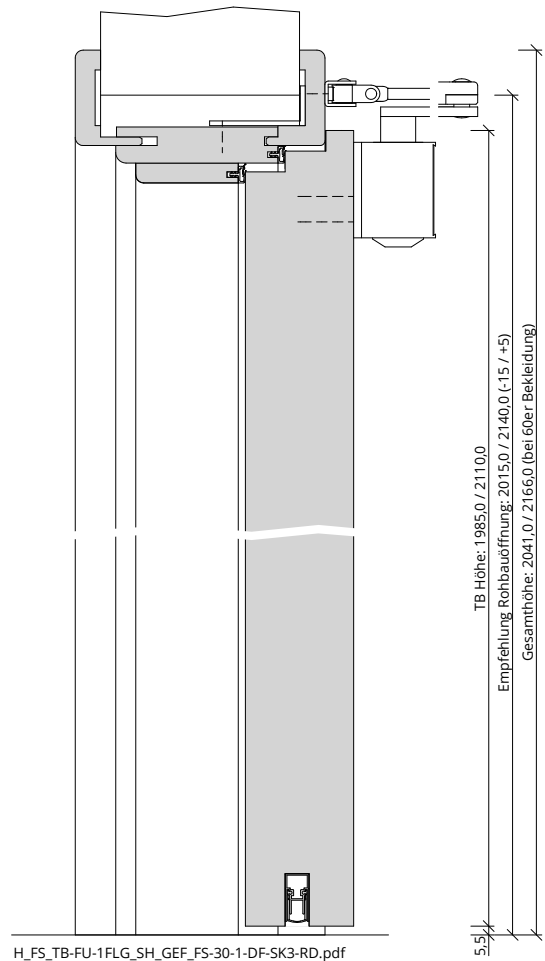

Türenhandbuch » Funktionstüren » Feuerschutz » Türblatt + Türfutter (1-flg.)
» Sturzhoch » gefälzt » FS 30-1 DF SK3 RD (Doppelfalz)

A_FS_TB-FU-1FLG_SH_GEF_FS-30-1-DF-SK3-RD.pdf

H_FS_TB-FU-1FLG_SH_GEF_FS-30-1-DF-SK3-RD.pdf

Q_FS_TB-FU-1FLG_SH_GEF_FS-30-1-DF-SK3-RD.pdf