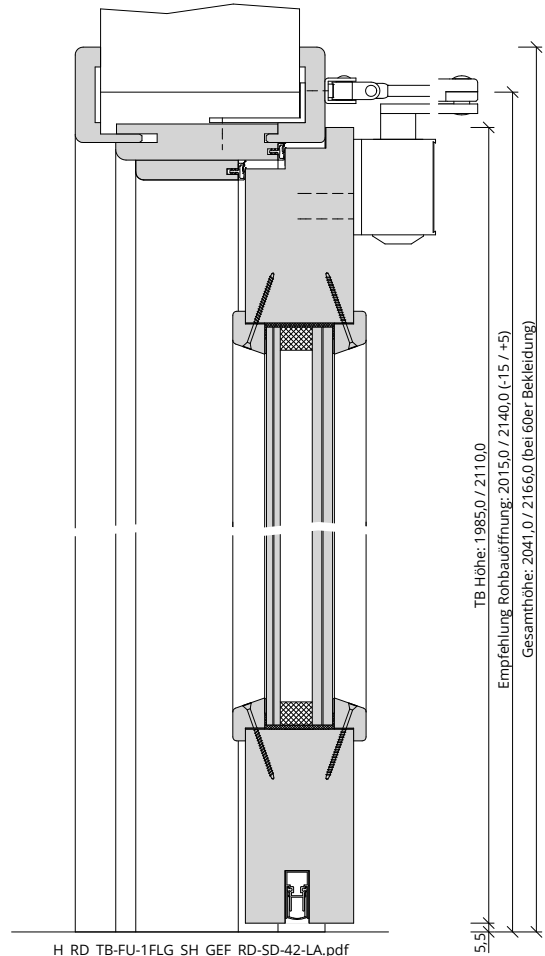

Türenhandbuch » Funktionstüren » Rauchschutz » Türblatt + Türfutter (1-flg.)
 » Sturzhoch » gefälzt » RD-SD-42-LA (SK3 Doppelfalz)

A_RD_TB-FU-1FLG_SH_GEF_RD-SD-42-LA.pdf

H_RD_TB-FU-1FLG_SH_GEF_RD-SD-42-LA.pdf