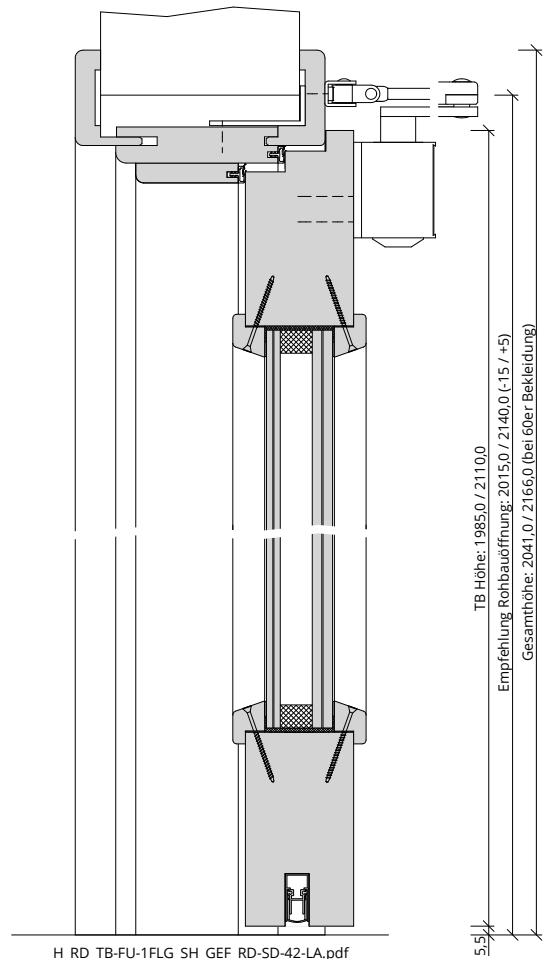

Türenhandbuch » Funktionstüren » Rauchschutz » Türblatt + Türfutter (1-flg.)
» Sturzhoch » gefälzt » RD-SD-42-LA (SK3 Doppelfalz)

A_RD_TB-FU-1FLG_SH_GEF_RD-SD-42-LA.pdf

H_RD_TB-FU-1FLG_SH_GEF_RD-SD-42-LA.pdf