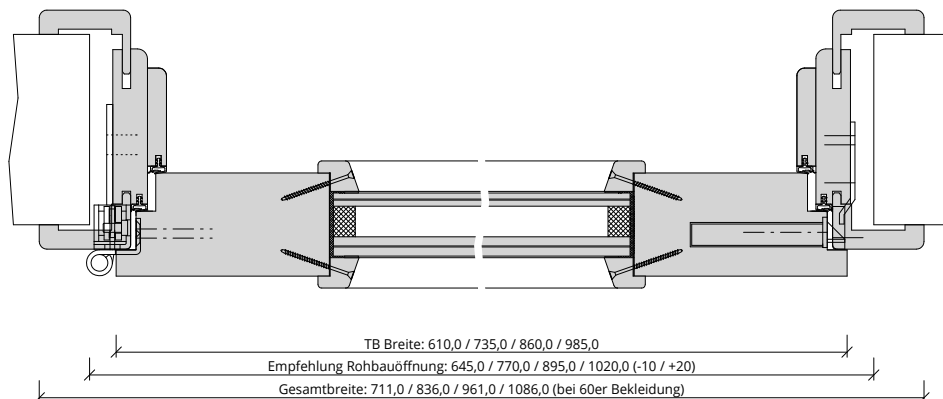

Türenhandbuch » Funktionstüren » Rauchschutz » Türblatt + Türfutter (1-flg.)
 » Sturzhoch » gefälzt » RD-SD-42-LA (SK3 Doppelfalz)

A_RD_TB-FU-1FLG_SH_GEF_RD-SD-42-LA.pdf

H_RD_TB-FU-1FLG_SH_GEF_RD-SD-42-LA.pdf