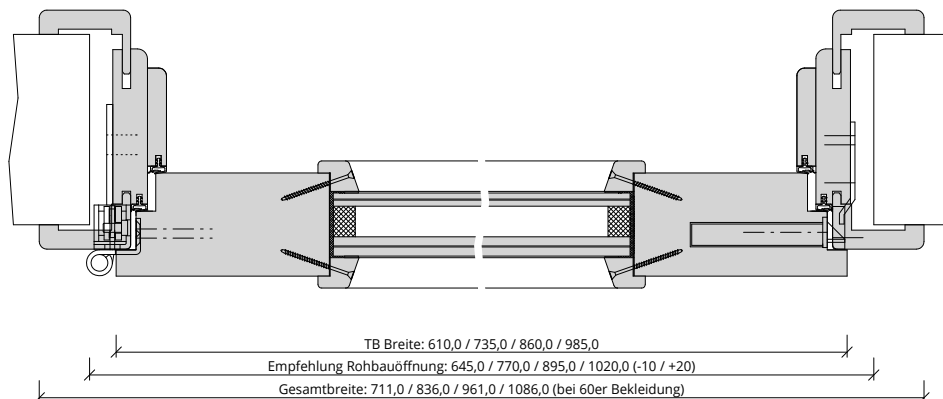

Türenhandbuch » Funktionstüren » Rauchschutz » Türblatt + Türfutter (1-flg.)
» Sturzhoch » gefälzt » RD-SD-42-LA (SK3 Doppelfalz)

A_RD_TB-FU-1FLG_SH_GEF_RD-SD-42-LA.pdf

H_RD_TB-FU-1FLG_SH_GEF_RD-SD-42-LA.pdf