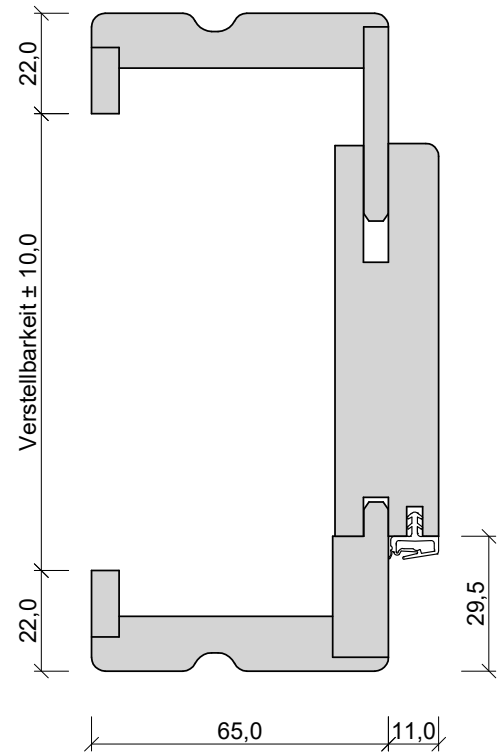

Hohlkehle HK65/22

Dateiname: PS_Zargenvarianten_Hohlkehle-HK-65-22.pdf