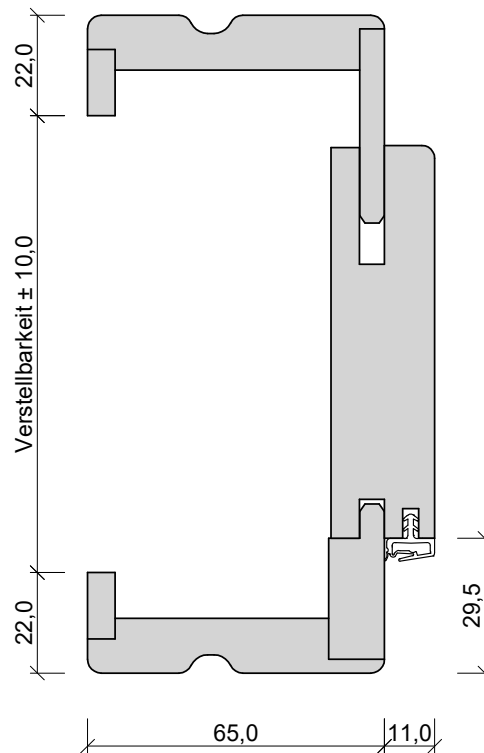

Hohlkehle HK65/22

Dateiname: PS_Zargenvarianten_Hohlkehle-HK-65-22.pdf