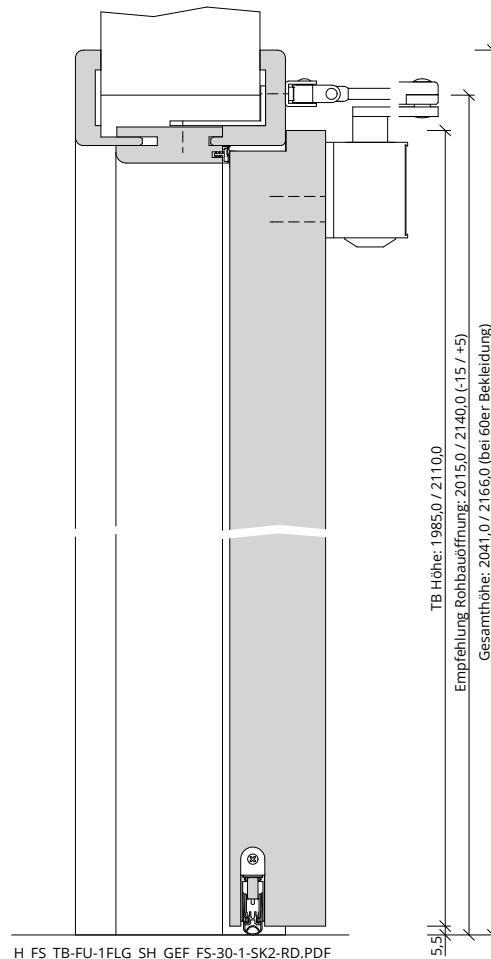

Türenhandbuch » Funktionstüren » Feuerschutz » Türblatt + Türfutter (1-flg.)
» Sturzhoch » gefälzt » FS 30-1 SK2 RD (T30 RS SK2)

A_FS_TB-FU-1FLG_SH_GEF_FS-30-1-SK2-RD.pdf

H_FS_TB-FU-1FLG_SH_GEF_FS-30-1-SK2-RD.PDF

Q_FS_TB-FU-1FLG_SH_GEF_FS-30-1-SK2-RD.PDF