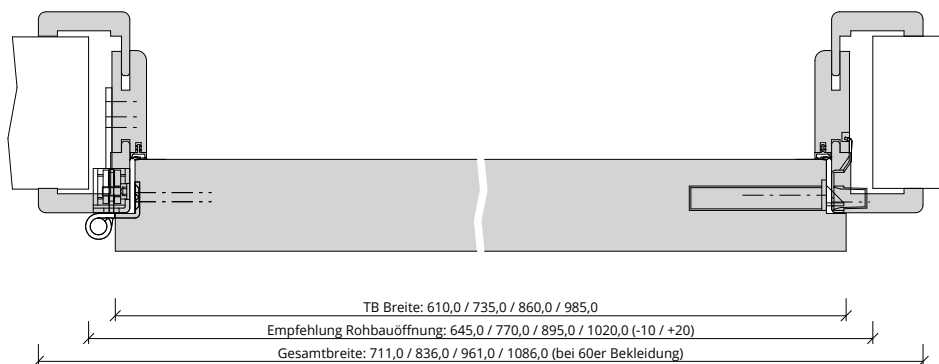

Türenhandbuch » Funktionstüren » Feuerschutz » Türblatt + Türfutter (1-flg.)
» Sturzhoch » gefälzt » FS 30-1 SK2 RD (T30 RS SK2)

A_FS_TB-FU-1FLG_SH_GEF_FS-30-1-SK2-RD.pdf

H_FS_TB-FU-1FLG_SH_GEF_FS-30-1-SK2-RD.PDF