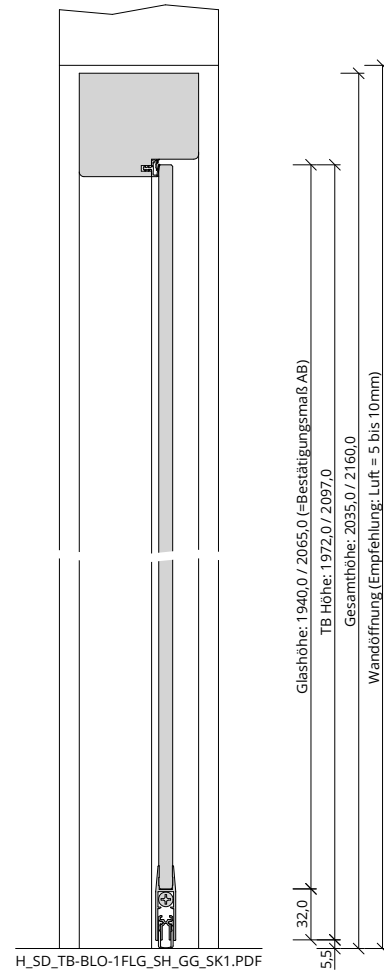

A_SD_TB-BLO-1FLG_SH_GG_SK1.pdf

32,0
DH 1036,0 von UK Glas (=Sonderschlosshöhe)
DH 1068,0 von UK TB incl. Bodenleuchte

H_SD_TB-BLO-1FLG_SH_GG_SK1.PDF

32,0
5,5
Glashöhe: 1940,0 / 2065,0 (=Bestätigungsmaß AB)
TB Höhe: 1972,0 / 2097,0
Gesamthöhe: 2035,0 / 2160,0
Wandöffnung (Empfehlung: Luft = 5 bis 10mm)

TB Breite: 584,0 / 709,0 / 834,0 / 959,0 (Siebdruck max. 1000,0 / Float + Ornament max. 1084,0)

Gesamtbreite: 699,0 / 824,0 / 949,0 / 1074,0

Wandöffnung (Empfehlung: Umlaufende Luft = 5 bis 10 mm)

Q_SD_TB-BLO-1FLG_SH_GG_SK1.PDF