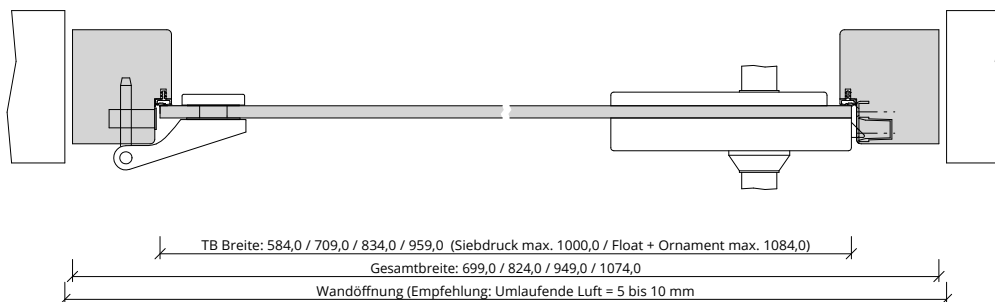

A_SD_TB-BLO-1FLG_SH_GG_SK1.pdf

32,0
DH 1036,0 von UK Glas (=Sonderschlosshöhe)
DH 1068,0 von UK TB incl. Bodenleuchte

H_SD_TB-BLO-1FLG_SH_GG_SK1.PDF

32,0
5,5
Glashöhe: 1940,0 / 2065,0 (=Bestätigungsmaß AB)
TB Höhe: 1972,0 / 2097,0
Gesamthöhe: 2035,0 / 2160,0
Wandöffnung (Empfehlung: Luft = 5 bis 10mm)

TB Breite: 584,0 / 709,0 / 834,0 / 959,0 (Siebdruck max. 1000,0 / Float + Ornament max. 1084,0)

Gesamtbreite: 699,0 / 824,0 / 949,0 / 1074,0

Wandöffnung (Empfehlung: Umlaufende Luft = 5 bis 10 mm)

Q_SD_TB-BLO-1FLG_SH_GG_SK1.PDF