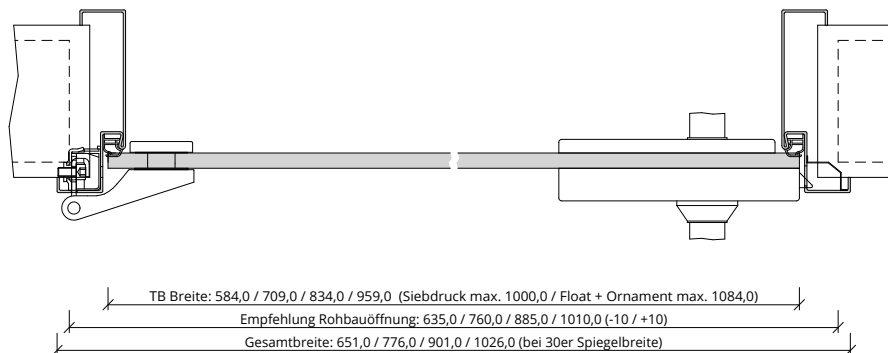

Q_SD_TB-ST-1FLG_SH_GG_SK2.PDF