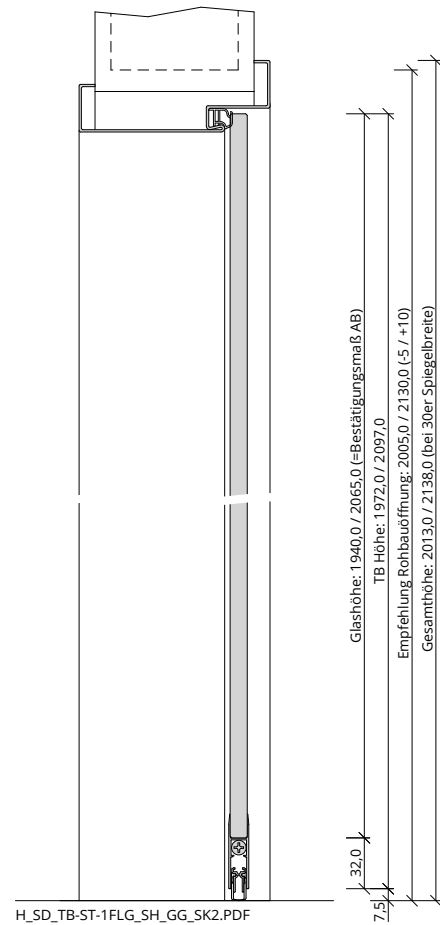

Q_SD_TB-ST-1FLG_SH_GG_SK2.PDF