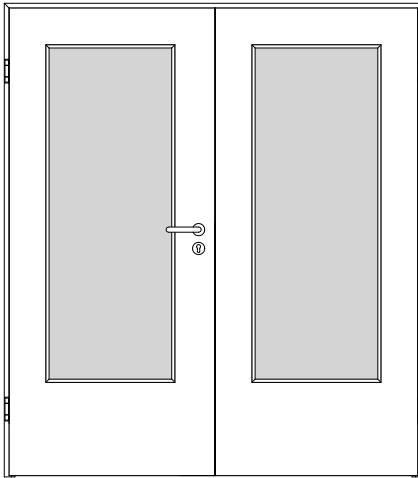

Türenhandbuch » Wohnraamtüren » Drehflügeltür » sturzhoch » Türblatt Holz (mit LA) » Stahlzarge » gefälzt / 2-flügelig

A_DT_TB-LA_ST_GEF-2FLG.PDF

Q_DT_TB-LA_ST_GEF-2FLG.PDF