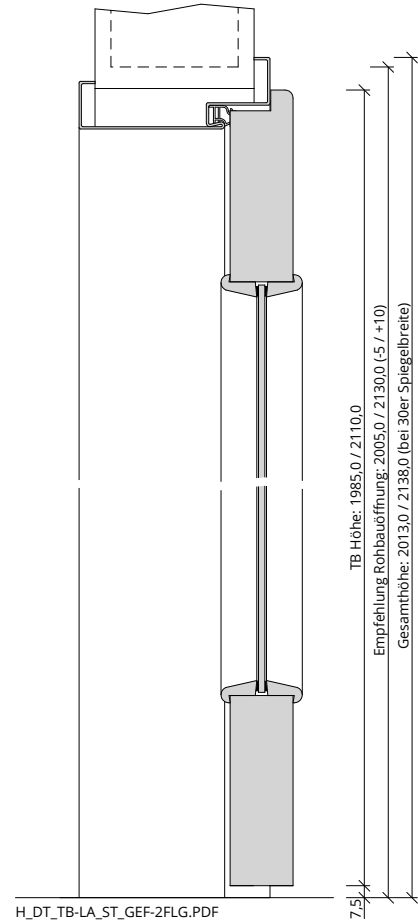

Türenhandbuch » Wohnraamtüren » Drehflügeltür » sturzhoch » Türblatt Holz (mit LA) » Stahlzarge » gefälzt / 2-flügelig

A_DT_TB-LA_ST_GEF-2FLG.PDF

Q_DT_TB-LA_ST_GEF-2FLG.PDF