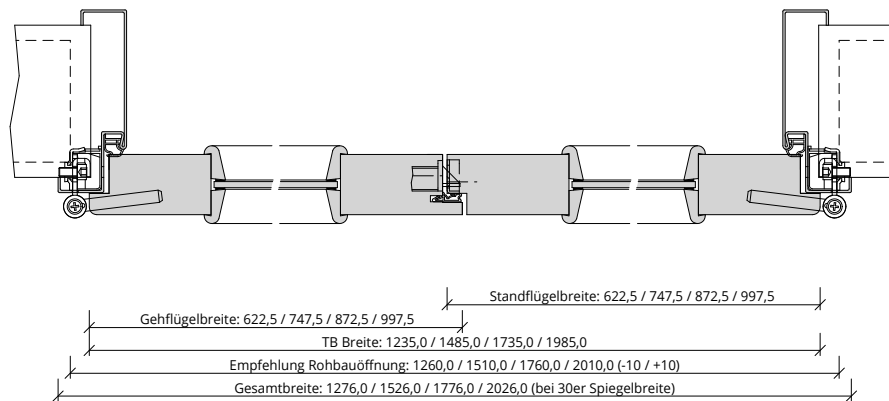

Türenhandbuch » Wohnraamtüren » Drehflügeltür » sturzhoch » Türblatt Holz (mit LA) » Stahlzarge » gefälzt / 2-flügelig

A_DT_TB-LA_ST_GEF-2FLG.PDF

Q_DT_TB-LA_ST_GEF-2FLG.PDF