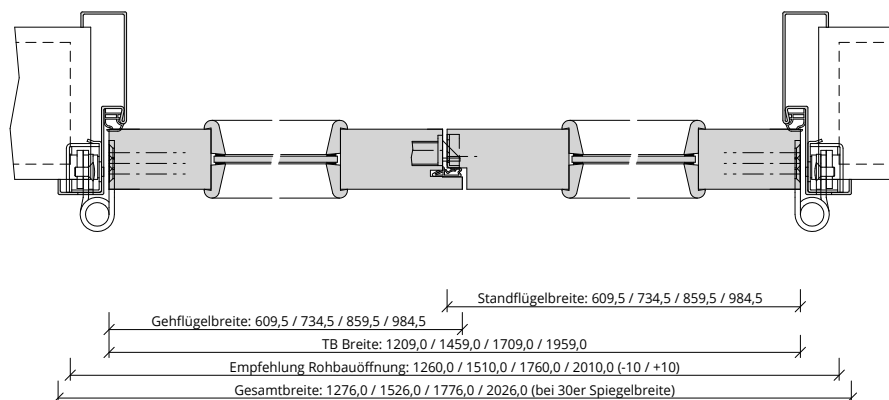

Türenhandbuch » Wohnraamtüren » Drehflügeltür » sturzhoch » Türblatt
Holz (mit LA) » Stahlzarge » stumpf / 2-flügelig

A_DT_TB-LA_ST_STU-2FLG.PDF

Q_DT_TB-LA_ST_STU-2FLG.PDF