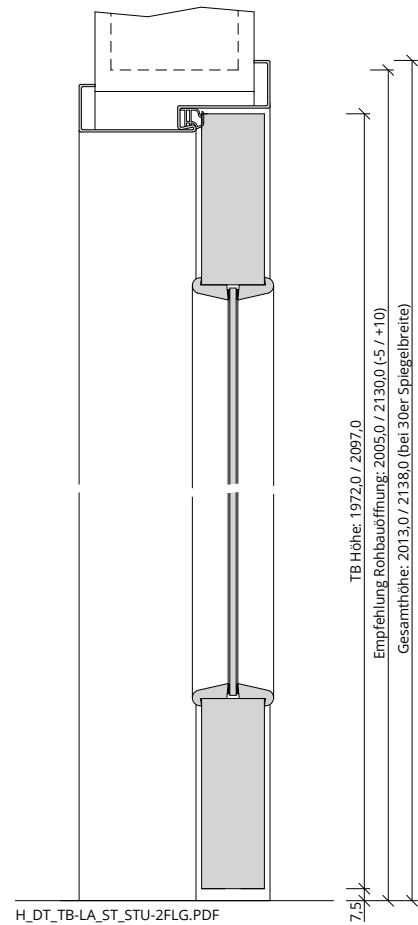

Türenhandbuch » Wohnraamtüren » Drehflügeltür » sturzhoch » Türblatt
Holz (mit LA) » Stahlzarge » stumpf / 2-flügelig

A_DT_TB-LA_ST_STU-2FLG.PDF

Q_DT_TB-LA_ST_STU-2FLG.PDF