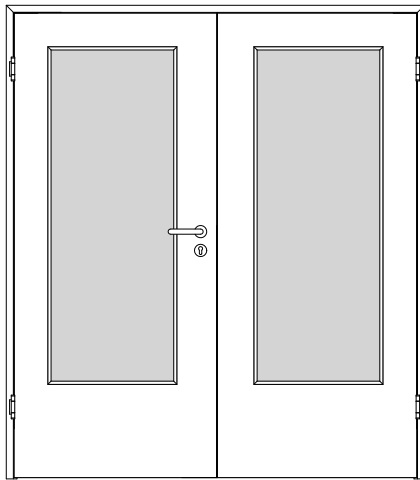

Türenhandbuch » Wohnraamtüren » Drehflügeltür » sturzhoch » Türblatt
Holz (mit LA) » Stahlzarge » stumpf / 2-flügelig

A_DT_TB-LA_ST_STU-2FLG.PDF

Q_DT_TB-LA_ST_STU-2FLG.PDF