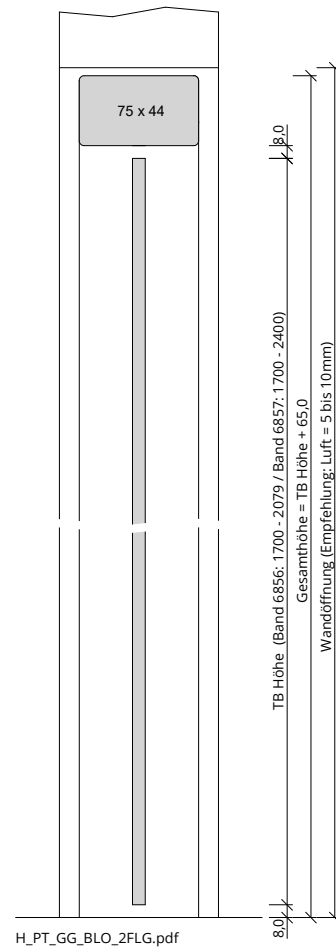

A_PT_GG_BLO_2FLG.pdf

Band 6856 →
45kg / Paar

Band 6857 →
100kg / Paar

Q_PT_GG_BLO_2FLG.pdf