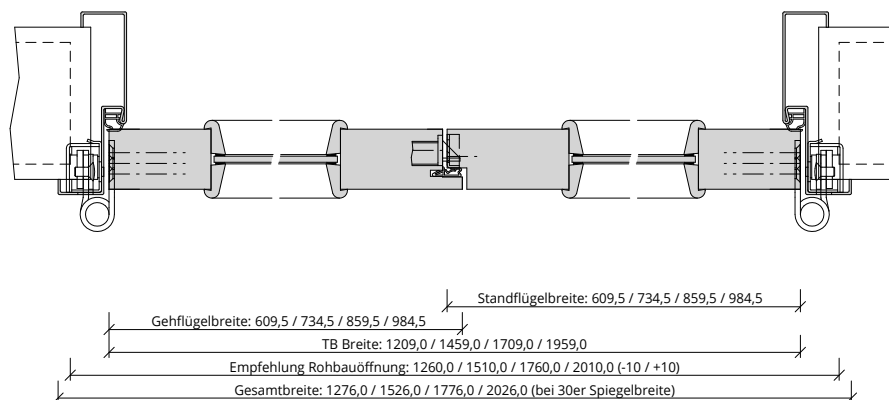

Türenhandbuch » Wohnraamtüren » Drehflügeltür Geschosshoch  
» Oberblende MKOQ » Türblatt Holz (mit LA) » Stahlzarge » stumpf / 2-flügelig

A\_DT-GH\_OBMKOQ\_TB-LA\_ST\_STU-2FLG.PDF

H\_DT-GH\_OBMKOQ\_TB-LA\_ST\_STU-2FLG.PDF