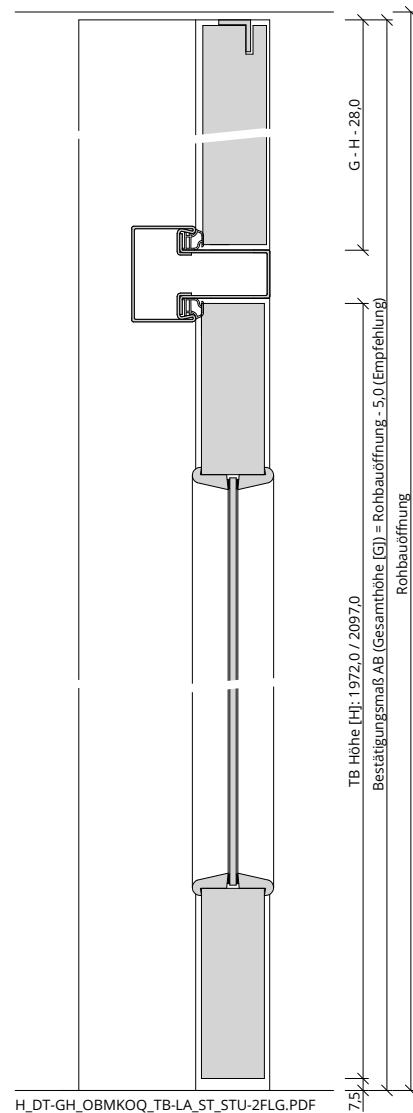

Türenhandbuch » Wohnraamtüren » Drehflügeltür Geschosshoch  
» Oberblende MKOQ » Türblatt Holz (mit LA) » Stahlzarge » stumpf / 2-flügelig

A\_DT-GH\_OBMKOQ\_TB-LA\_ST\_STU-2FLG.PDF

H\_DT-GH\_OBMKOQ\_TB-LA\_ST\_STU-2FLG.PDF