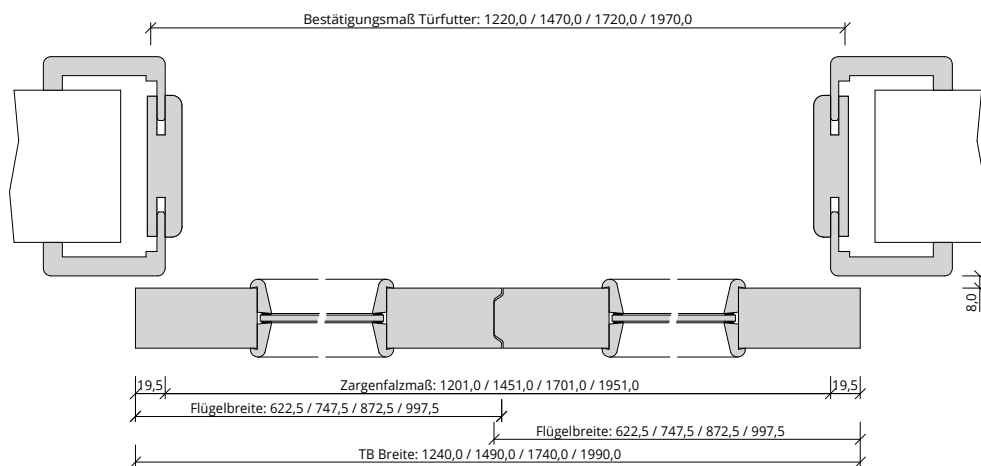

Türenhandbuch » Wohnraamtüren » Schiebetüren » SLIM - 80/22 (ohne Anschlagkasten) » Türblatt Holz (mit LA) » Türfutter (2-flg.)

Q_SCH_SLIM8022-OAK_TB-LA_FU-2FLG.pdf