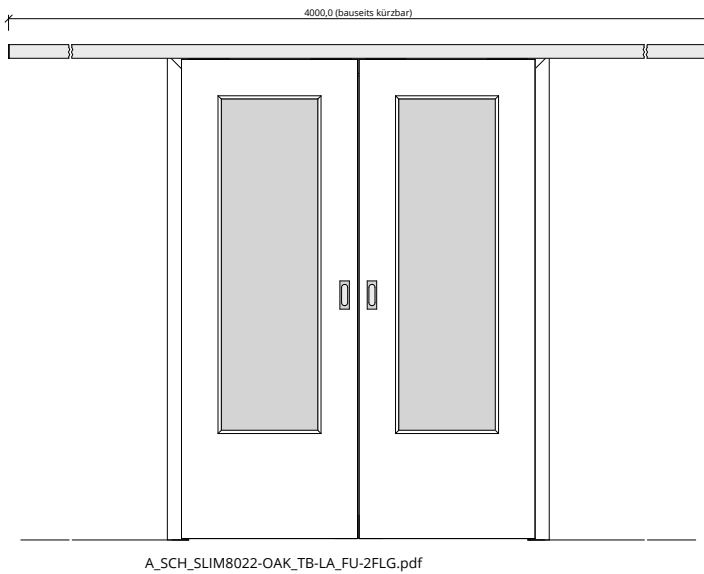

Türenhandbuch » Wohnraamtüren » Schiebetüren » SLIM - 80/22 (ohne Anschlagkasten) » Türblatt Holz (mit LA) » Türfutter (2-flg.)

Q_SCH_SLIM8022-OAK_TB-LA_FU-2FLG.pdf