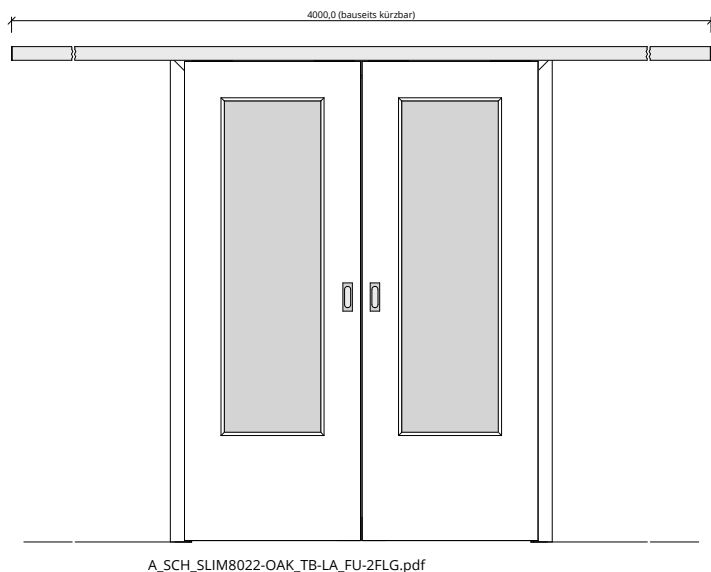

Türenhandbuch » Wohnraamtüren » Schiebetüren » SLIM - 80/22 (ohne Anschlagkasten) » Türblatt Holz (mit LA) » Türfutter (2-flg.)

Q\_SCH\_SLIM8022-OAK\_TB-LA\_FU-2FLG.pdf