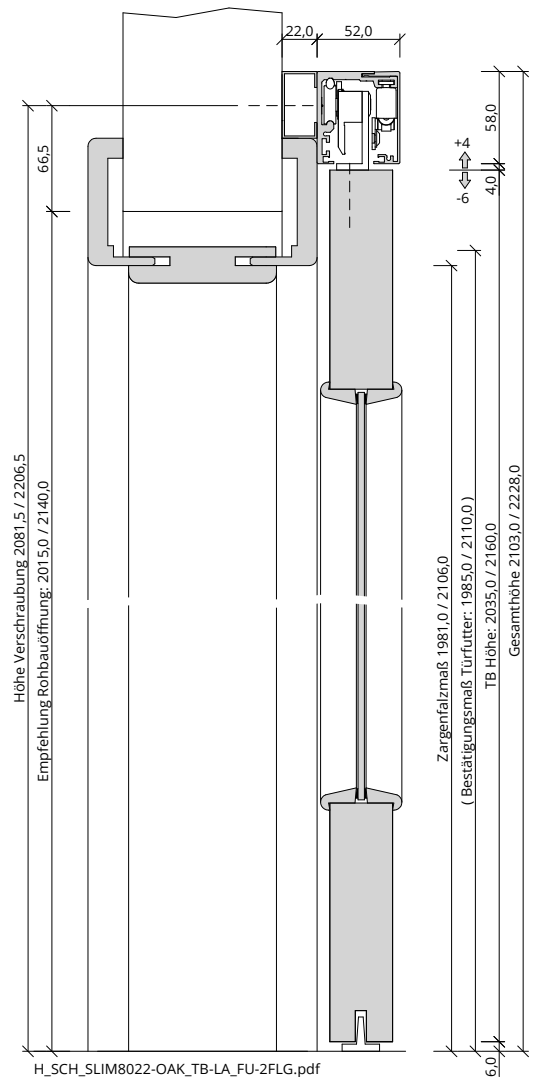

Türenhandbuch » Wohnraamtüren » Schiebetüren » SLIM - 80/22 (ohne Anschlagkasten) » Türblatt Holz (mit LA) » Türfutter (2-flg.)

Q_SCH_SLIM8022-OAK_TB-LA_FU-2FLG.pdf