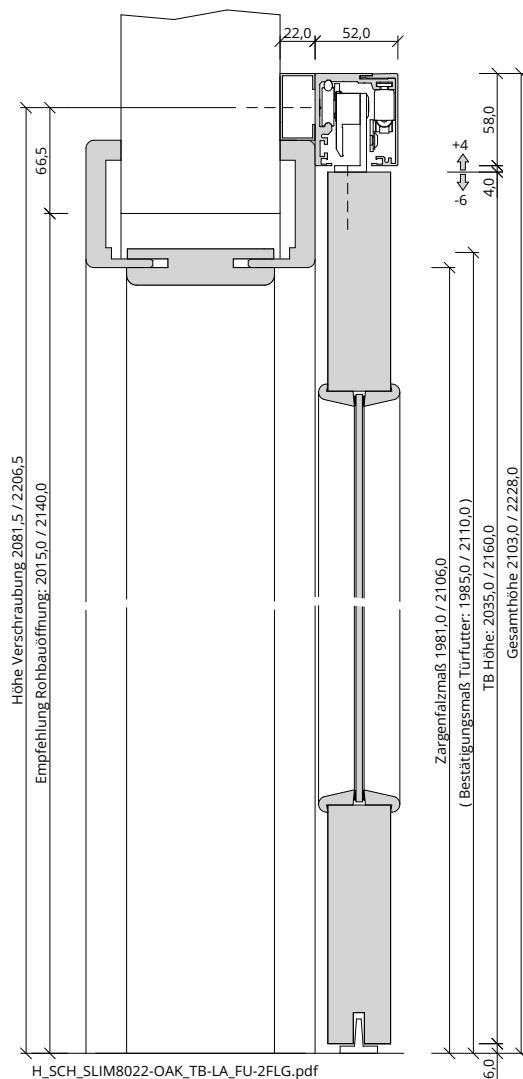

Türenhandbuch » Wohnraamtüren » Schiebetüren » SLIM - 80/22 (ohne Anschlagkasten) » Türblatt Holz (mit LA) » Türfutter (2-flg.)

Q\_SCH\_SLIM8022-OAK\_TB-LA\_FU-2FLG.pdf