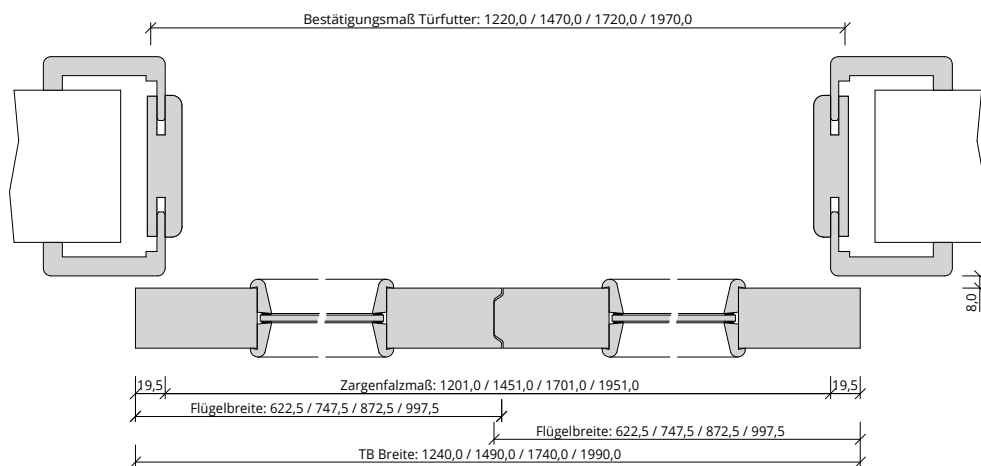

Türenhandbuch » Wohnraamtüren » Schiebetüren » SLIM - 80/22 (ohne Anschlagkasten) » Türblatt Holz (mit LA) » Türfutter (2-flg.)

Q\_SCH\_SLIM8022-OAK\_TB-LA\_FU-2FLG.pdf