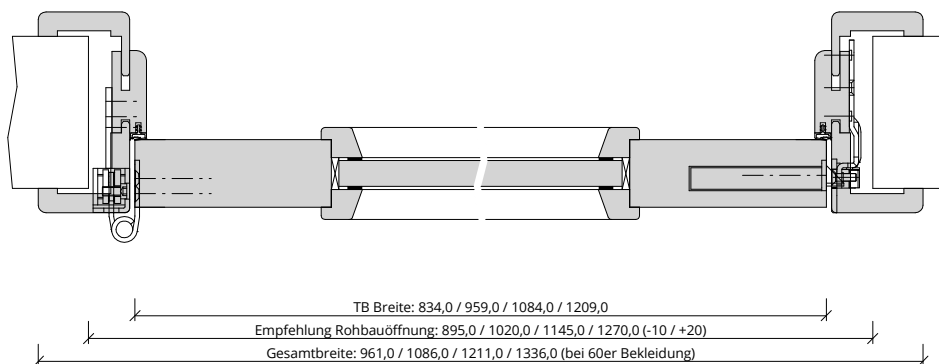

Türenhandbuch » Funktionstüren » Feuerschutz » Türblatt + Türfutter (1-flg.)  
» Sturzhoch » stumpf » FS 30-1-LA RD (T30 RS SK1)

A\_FS\_TB-FU-1FLG\_SH\_STU\_FS-30-1-LA-RD.pdf

H\_FS\_TB-FU-1FLG\_SH\_STU\_FS-30-1-LA-RD.PDF