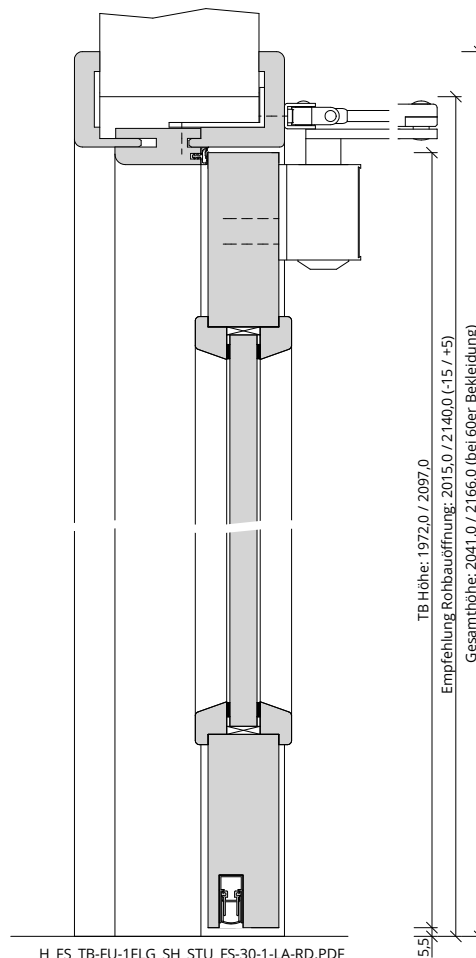

Türenhandbuch » Funktionstüren » Feuerschutz » Türblatt + Türfutter (1-flg.)  
» Sturzhoch » stumpf » FS 30-1-LA RD (T30 RS SK1)

A\_FS\_TB-FU-1FLG\_SH\_STU\_FS-30-1-LA-RD.pdf

H\_FS\_TB-FU-1FLG\_SH\_STU\_FS-30-1-LA-RD.PDF