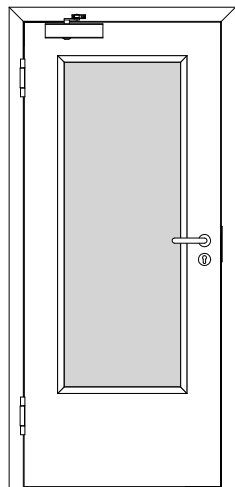

Türenhandbuch » Funktionstüren » Feuerschutz » Türblatt + Türfutter (1-flg.)  
» Sturzhoch » stumpf » FS 30-1-LA RD (T30 RS SK1)

A\_FS\_TB-FU-1FLG\_SH\_STU\_FS-30-1-LA-RD.pdf

H\_FS\_TB-FU-1FLG\_SH\_STU\_FS-30-1-LA-RD.PDF