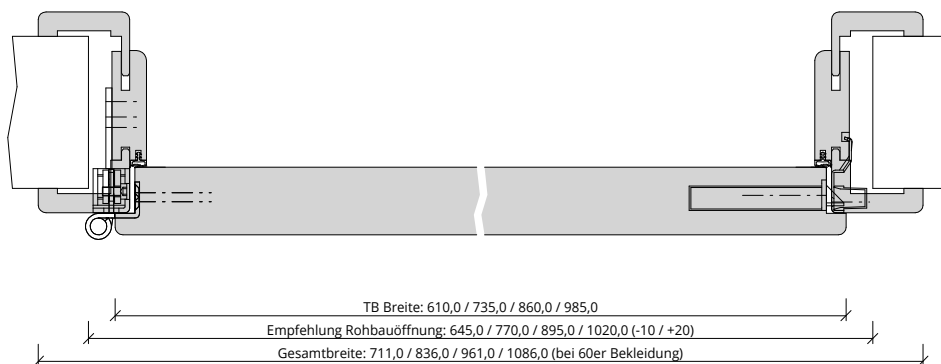

Türenhandbuch » Funktionstüren » Feuerschutz » Türblatt + Türfutter (1-flg.)  
» Oberblende mit Kämpfer » gefälzt » FS 30-1 RD (T30 RS SK1)

A\_FS\_TB-FU-1FLG\_OBMKMQ\_GEF\_FS-30-1-RD.pdf

H\_FS\_TB-FU-1FLG\_OBMKMQ\_GEF\_FS-30-1-RD.PDF