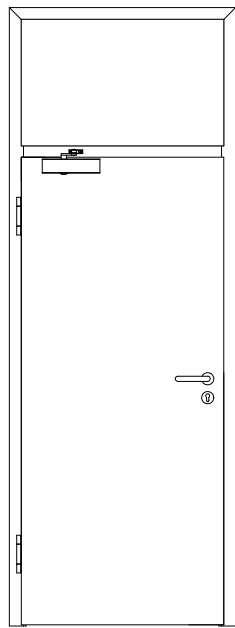

Türenhandbuch » Funktionstüren » Feuerschutz » Türblatt + Türfutter (1-flg.)  
» Oberblende mit Kämpfer » gefälzt » FS 30-1 RD (T30 RS SK1)

A\_FS\_TB-FU-1FLG\_OBMKMQ\_GEF\_FS-30-1-RD.pdf

H\_FS\_TB-FU-1FLG\_OBMKMQ\_GEF\_FS-30-1-RD.PDF