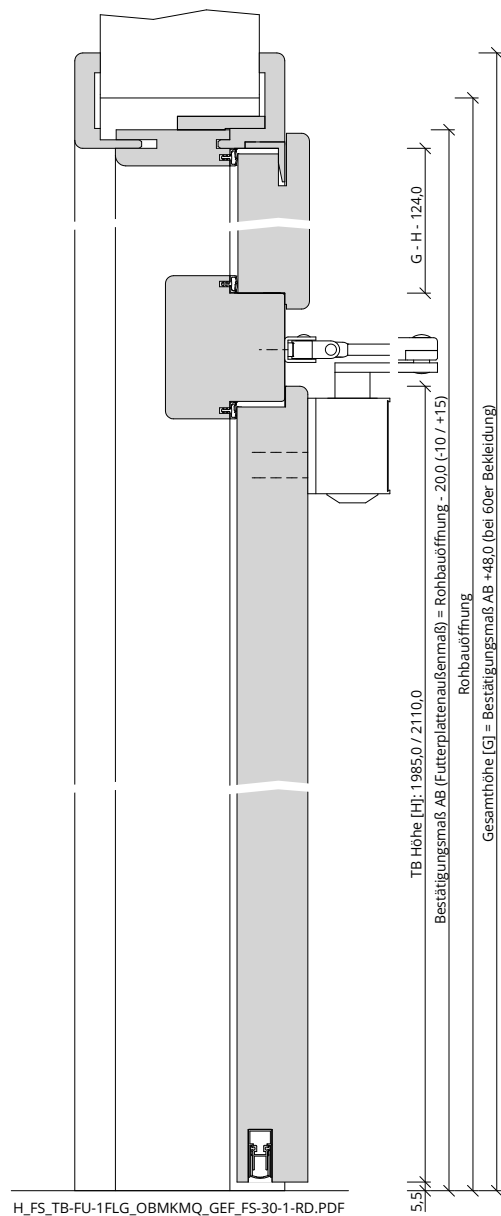

Türenhandbuch » Funktionstüren » Feuerschutz » Türblatt + Türfutter (1-flg.)  
» Oberblende mit Kämpfer » gefälzt » FS 30-1 RD (T30 RS SK1)

A\_FS\_TB-FU-1FLG\_OBMKMQ\_GEF\_FS-30-1-RD.pdf

H\_FS\_TB-FU-1FLG\_OBMKMQ\_GEF\_FS-30-1-RD.PDF