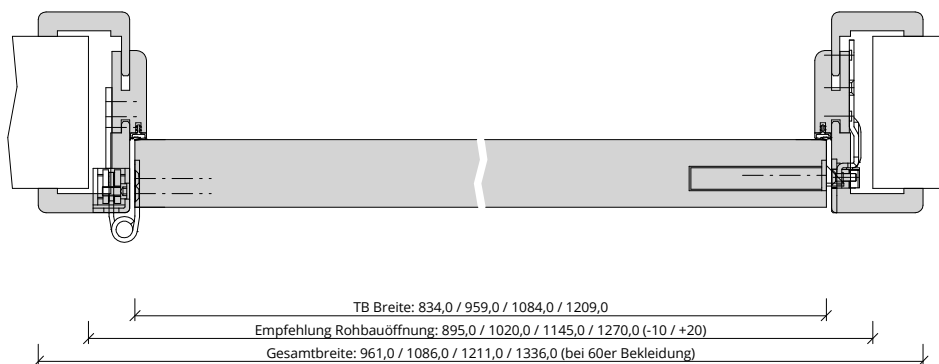

Türenhandbuch » Funktionstüren » Feuerschutz » Türblatt + Türfutter (1-flg.)  
» Oberblende mit Kämpfer » stumpf » FS 30-1 RD (T30 RS SK1)

A\_FS\_TB-FU-1FLG\_OBMKMQ\_STU\_FS-30-1-RD.pdf

H\_FS\_TB-FU-1FLG\_OBMKMQ\_STU\_FS-30-1-RD.PDF