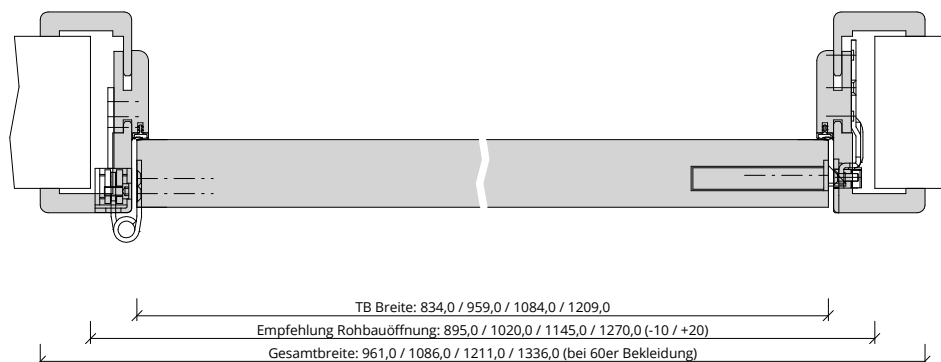

Türenhandbuch » Funktionstüren » Feuerschutz » Türblatt + Türfutter (1-flg.)  
» Oberblende mit Kämpfer » stumpf » FS 30-1 RD (T30 RS SK1)

A\_FS\_TB-FU-1FLG\_OBMKMQ\_STU\_FS-30-1-RD.pdf

H\_FS\_TB-FU-1FLG\_OBMKMQ\_STU\_FS-30-1-RD.PDF