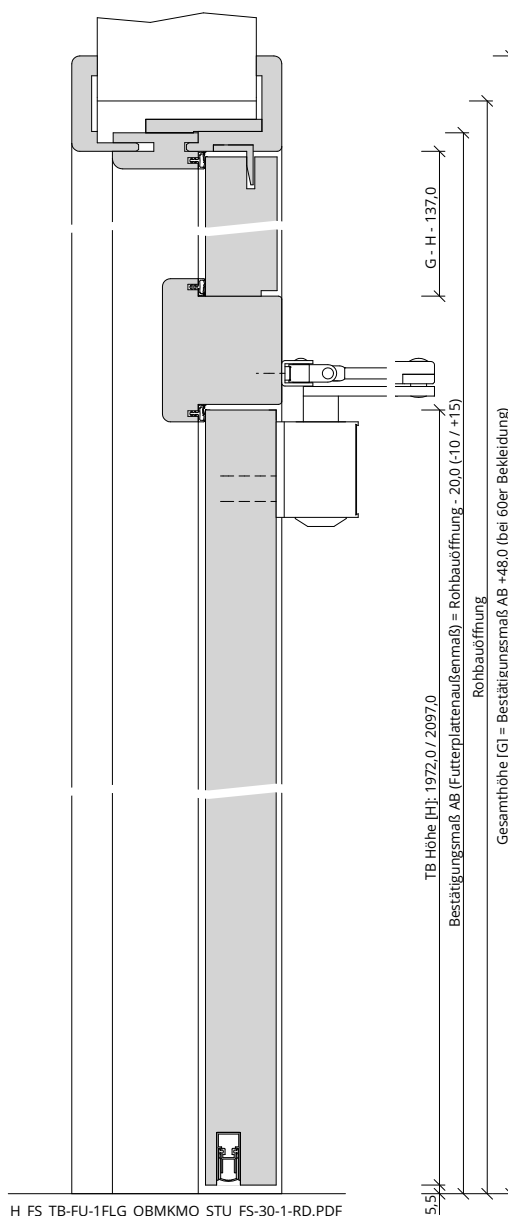

Türenhandbuch » Funktionstüren » Feuerschutz » Türblatt + Türfutter (1-flg.)  
» Oberblende mit Kämpfer » stumpf » FS 30-1 RD (T30 RS SK1)

A\_FS\_TB-FU-1FLG\_OBMKMQ\_STU\_FS-30-1-RD.pdf

H\_FS\_TB-FU-1FLG\_OBMKMQ\_STU\_FS-30-1-RD.PDF