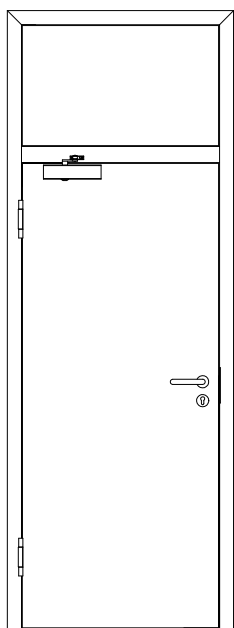

Türenhandbuch » Funktionstüren » Feuerschutz » Türblatt + Türfutter (1-flg.)
 » Oberblende mit Kämpfer » stumpf » FS 30-1 RD (T30 RS SK1)

A_FS_TB-FU-1FLG_OBMKMQ_STU_FS-30-1-RD.pdf

H_FS_TB-FU-1FLG_OBMKMQ_STU_FS-30-1-RD.PDF