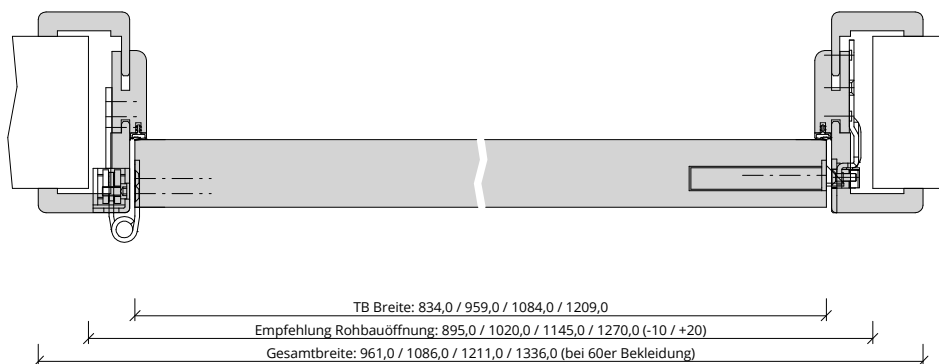

Türenhandbuch » Funktionstüren » Feuerschutz » Türblatt + Türfutter (1-flg.)
 » Oberblende mit Kämpfer » stumpf » FS 30-1 RD (T30 RS SK1)

A_FS_TB-FU-1FLG_OBMKMQ_STU_FS-30-1-RD.pdf

H_FS_TB-FU-1FLG_OBMKMQ_STU_FS-30-1-RD.PDF