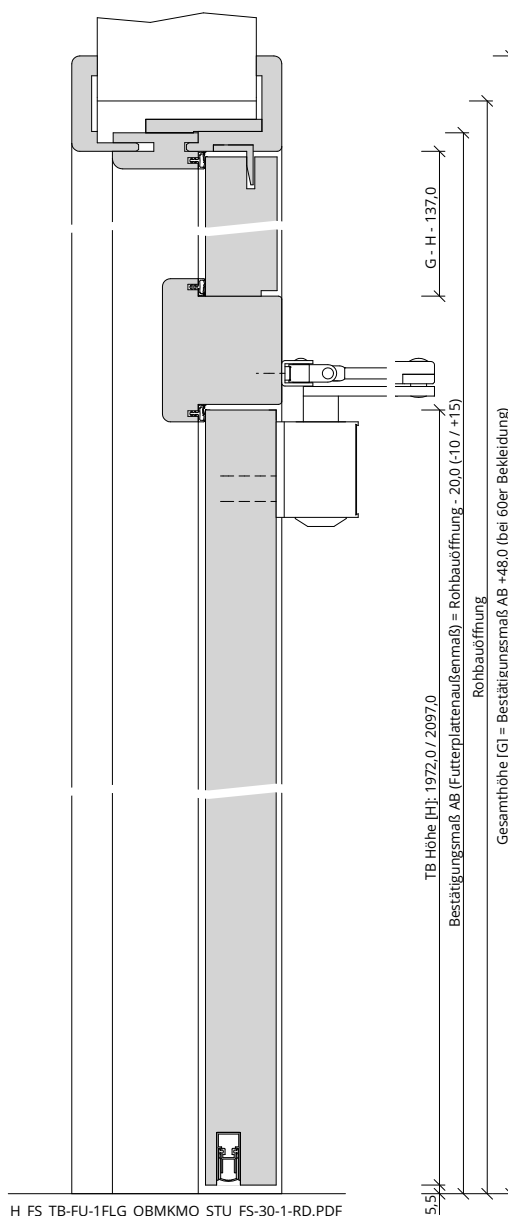

Türenhandbuch » Funktionstüren » Feuerschutz » Türblatt + Türfutter (1-flg.)
 » Oberblende mit Kämpfer » stumpf » FS 30-1 RD (T30 RS SK1)

A_FS_TB-FU-1FLG_OBMKMQ_STU_FS-30-1-RD.pdf

H_FS_TB-FU-1FLG_OBMKMQ_STU_FS-30-1-RD.PDF

Q_FS_TB-FU-1FLG_OBMKMQ_STU_FS-30-1-RD.pdf