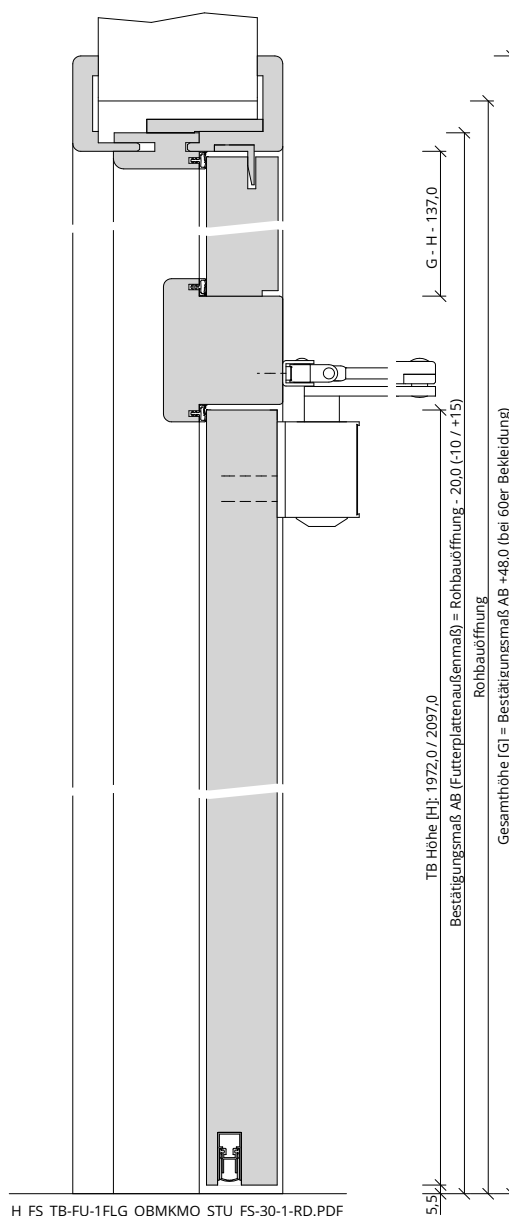

Türenhandbuch » Funktionstüren » Feuerschutz » Türblatt + Türfutter (1-flg.)  
» Oberblende mit Kämpfer » stumpf » FS 30-1 RD (T30 RS SK1)

A\_FS\_TB-FU-1FLG\_OBMKMQ\_STU\_FS-30-1-RD.pdf

H\_FS\_TB-FU-1FLG\_OBMKMQ\_STU\_FS-30-1-RD.PDF