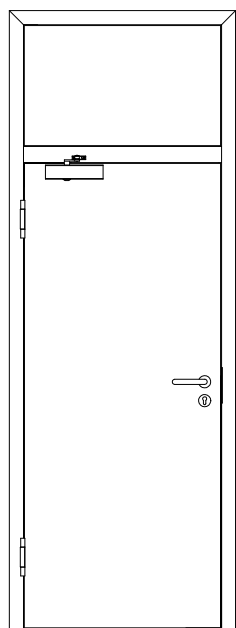

Türenhandbuch » Funktionstüren » Feuerschutz » Türblatt + Türfutter (1-flg.)  
» Oberblende mit Kämpfer » stumpf » FS 30-1 RD (T30 RS SK1)

A\_FS\_TB-FU-1FLG\_OBMKMQ\_STU\_FS-30-1-RD.pdf

H\_FS\_TB-FU-1FLG\_OBMKMQ\_STU\_FS-30-1-RD.PDF