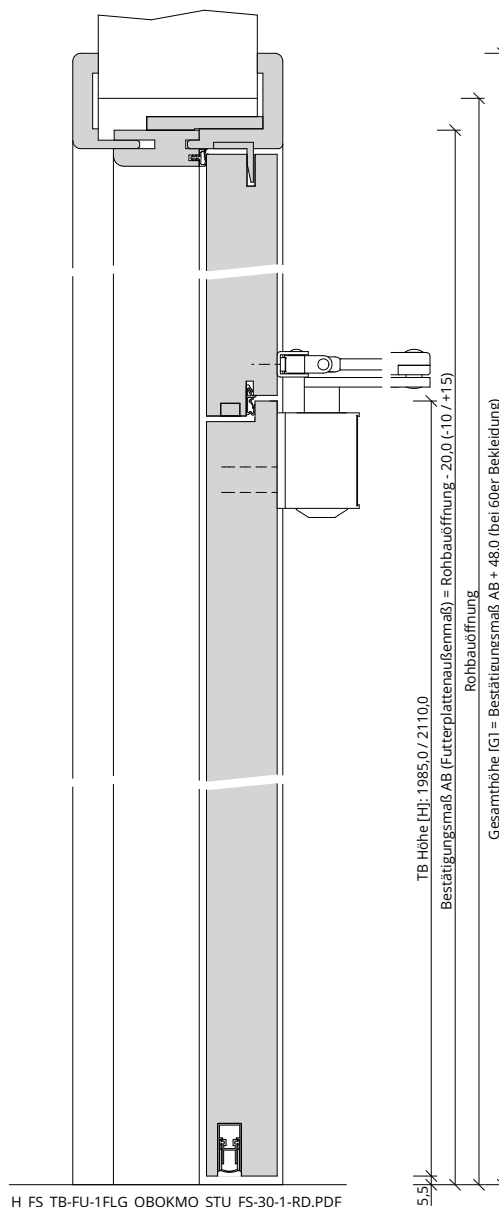

Türenhandbuch » Funktionstüren » Feuerschutz » Türblatt + Türfutter (1-flg.)
» Oberblende ohne Kämpfer » stumpf » FS 30-1 RD (T30 RS)

A_FS_TB-FU-1FLG_OBOKMQ_STU_FS-30-1-RD.pdf

H_FS_TB-FU-1FLG_OBOKMQ_STU_FS-30-1-RD.PDF

Q_FS_TB-FU-1FLG_OBOKMQ_STU_FS-30-1-RD.pdf