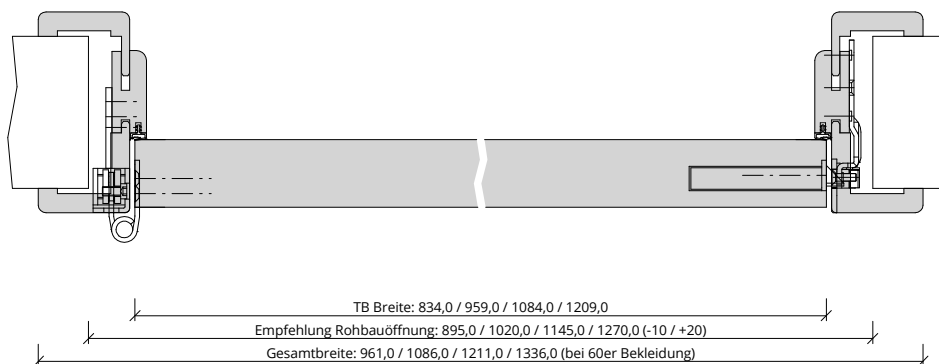

Türenhandbuch » Funktionstüren » Feuerschutz » Türblatt + Türfutter (1-flg.)
» Oberblende ohne Kämpfer » stumpf » FS 30-1 RD (T30 RS)

A_FS_TB-FU-1FLG_OBOKMQ_STU_FS-30-1-RD.pdf

H_FS_TB-FU-1FLG_OBOKMQ_STU_FS-30-1-RD.PDF