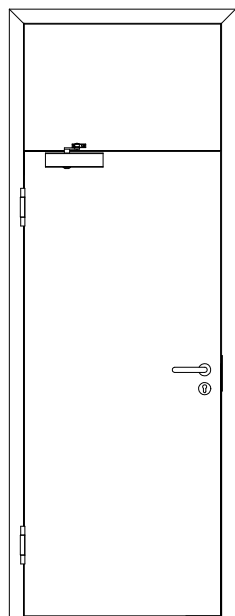

Türenhandbuch » Funktionstüren » Feuerschutz » Türblatt + Türfutter (1-flg.)
» Oberblende ohne Kämpfer » stumpf » FS 30-1 RD (T30 RS)

A_FS_TB-FU-1FLG_OBOKMQ_STU_FS-30-1-RD.pdf

H_FS_TB-FU-1FLG_OBOKMQ_STU_FS-30-1-RD.PDF