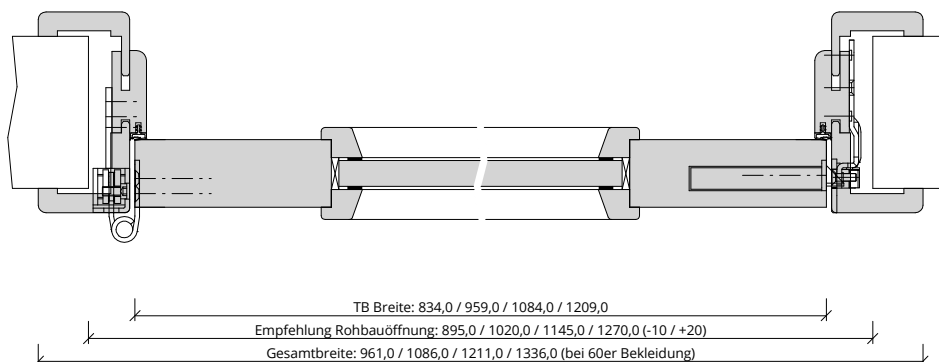

Türenhandbuch » Funktionstüren » Feuerschutz » Türblatt + Türfutter (1-flg.)
» Oberblende ohne Kämpfer » stumpf » FS 30-1-LA RD (T30 RS)

A_FS_TB-FU-1FLG_OBOKMQ_STU_FS-30-1-LA-RD.pdf

H_FS_TB-FU-1FLG_OBOKMQ_STU_FS-30-1-LA-RD.PDF