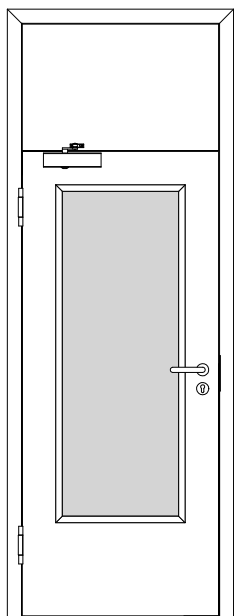

Türenhandbuch » Funktionstüren » Feuerschutz » Türblatt + Türfutter (1-flg.)
» Oberblende ohne Kämpfer » stumpf » FS 30-1-LA RD (T30 RS)

A_FS_TB-FU-1FLG_OBOKMQ_STU_FS-30-1-LA-RD.pdf

H_FS_TB-FU-1FLG_OBOKMQ_STU_FS-30-1-LA-RD.PDF