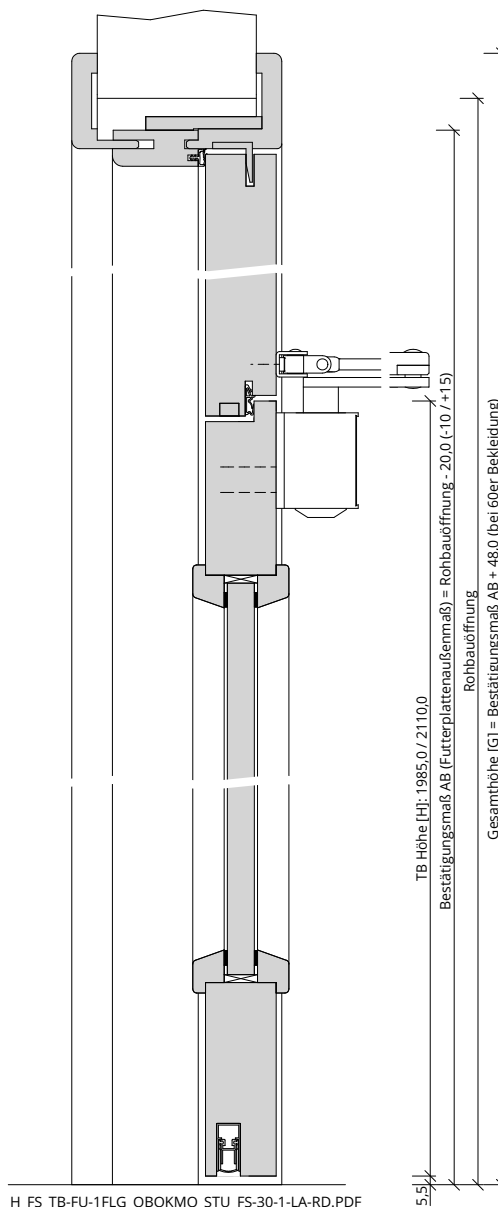

Türenhandbuch » Funktionstüren » Feuerschutz » Türblatt + Türfutter (1-flg.)
» Oberblende ohne Kämpfer » stumpf » FS 30-1-LA RD (T30 RS)

A_FS_TB-FU-1FLG_OBOKMQ_STU_FS-30-1-LA-RD.pdf

H_FS_TB-FU-1FLG_OBOKMQ_STU_FS-30-1-LA-RD.PDF