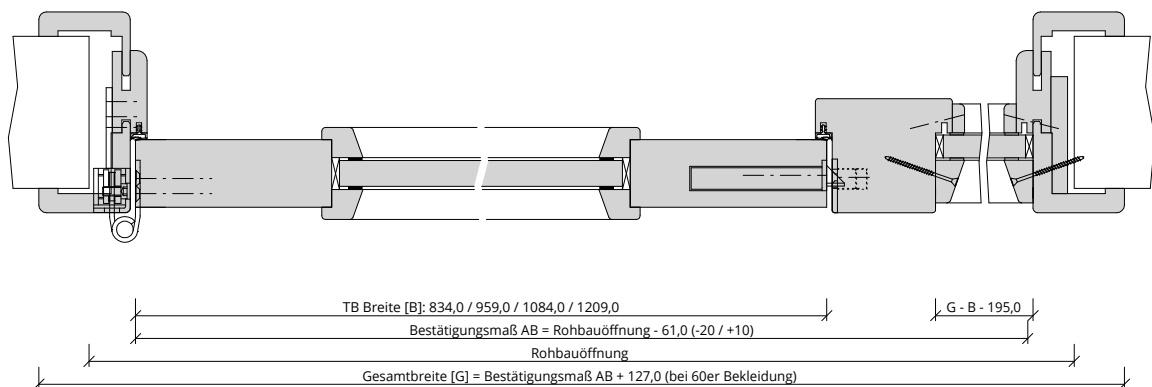

Türenhandbuch » Funktionstüren » Feuerschutz » Türblatt + Türfutter (1-flg.)
» Windfang WF1 » stumpf » FS 30-1-LA RD (T30 RS SK1)

A_FS_TB-FU-1FLG_WF1_STU_FS-30-1-LA-RD.pdf

H_FS_TB-FU-1FLG_WF1_STU_FS-30-1-LA-RD.PDF

Q_FS_TB-FU-1FLG_WF1_STU_FS-30-1-LA-RD.pdf