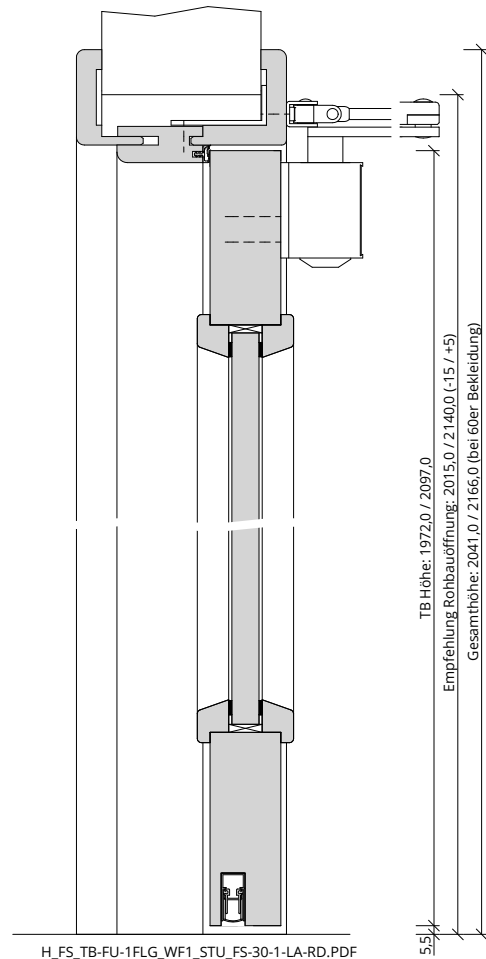

Türenhandbuch » Funktionstüren » Feuerschutz » Türblatt + Türfutter (1-flg.)
» Windfang WF1 » stumpf » FS 30-1-LA RD (T30 RS SK1)

A_FS_TB-FU-1FLG_WF1_STU_FS-30-1-LA-RD.pdf

H_FS_TB-FU-1FLG_WF1_STU_FS-30-1-LA-RD.PDF

Q_FS_TB-FU-1FLG_WF1_STU_FS-30-1-LA-RD.pdf