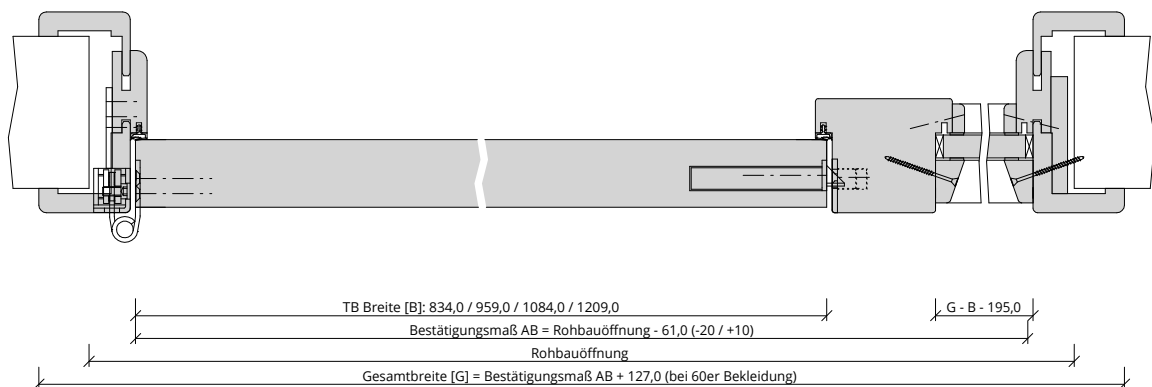

Türenhandbuch » Funktionstüren » Feuerschutz » Türblatt + Türfutter (1-flg.)
» Windfang WF3 - Variante 1 » stumpf » FS 30-1 RD (T30 RS SK1)

A_FS_TB-FU-1FLG_WF3-V1_STU_FS-30-1-RD.pdf

H_FS_TB-FU-1FLG_WF3-V1_STU_FS-30-1-RD.PDF

Q_FS_TB-FU-1FLG_WF3-V1_STU_FS-30-1-RD.pdf