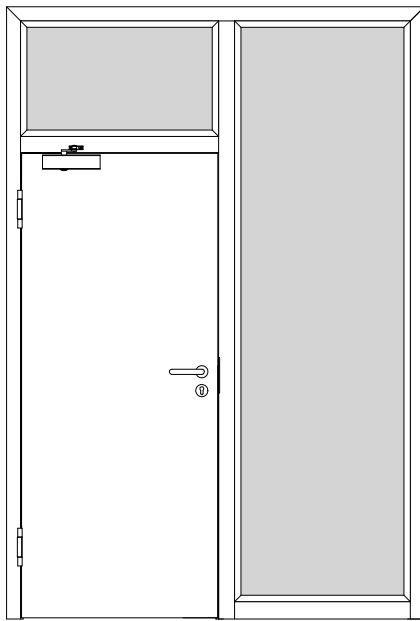

Türenhandbuch » Funktionstüren » Feuerschutz » Türblatt + Türfutter (1-flg.)
» Windfang WF3 - Variante 1 » stumpf » FS 30-1 RD (T30 RS SK1)

A_FS_TB-FU-1FLG_WF3-V1_STU_FS-30-1-RD.pdf

H_FS_TB-FU-1FLG_WF3-V1_STU_FS-30-1-RD.PDF