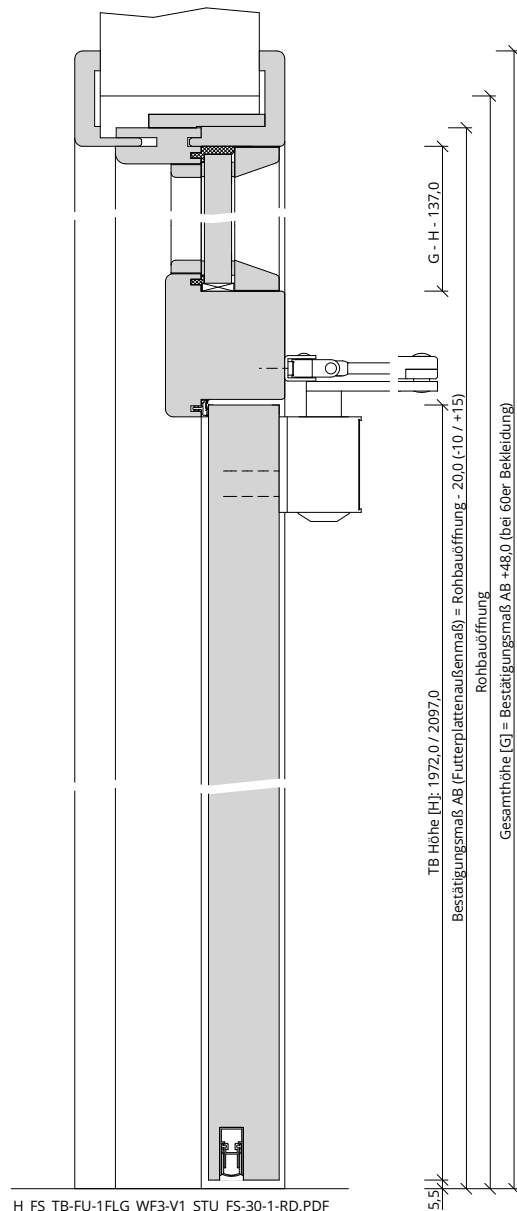

Türenhandbuch » Funktionstüren » Feuerschutz » Türblatt + Türfutter (1-flg.)
» Windfang WF3 - Variante 1 » stumpf » FS 30-1 RD (T30 RS SK1)

A_FS_TB-FU-1FLG_WF3-V1_STU_FS-30-1-RD.pdf

H_FS_TB-FU-1FLG_WF3-V1_STU_FS-30-1-RD.PDF

Q_FS_TB-FU-1FLG_WF3-V1_STU_FS-30-1-RD.pdf