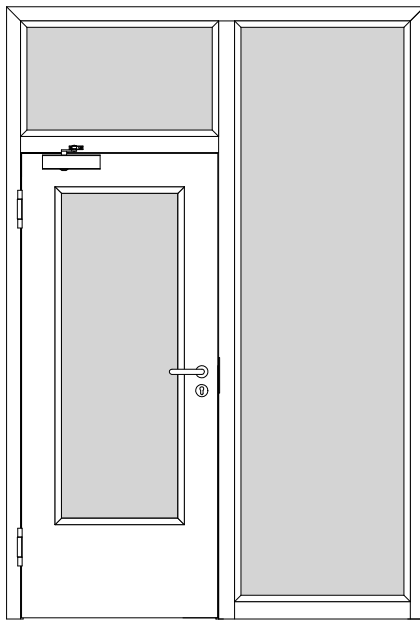

Türenhandbuch » Funktionstüren » Feuerschutz » Türblatt + Türfutter (1-flg.)
» Windfang WF3 - Variante 1 » stumpf » FS 30-1-LA RD (T30 RS SK1)

A_FS_TB-FU-1FLG_WF3-V1_STU_FS-30-1-LA-RD.pdf

H_FS_TB-FU-1FLG_WF3-V1_STU_FS-30-1-LA-RD.PDF