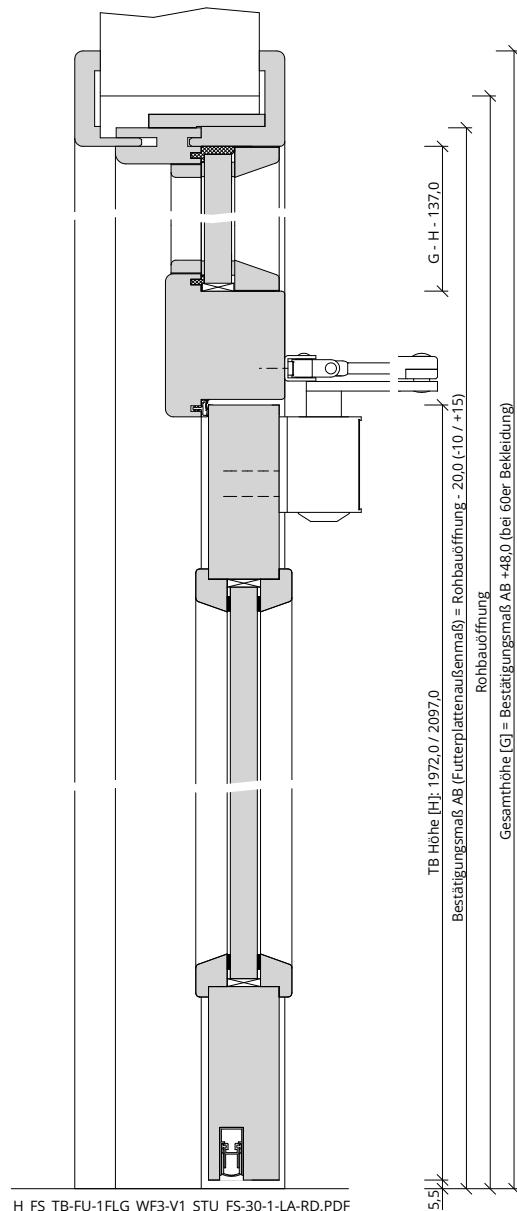

Türenhandbuch » Funktionstüren » Feuerschutz » Türblatt + Türfutter (1-flg.)
» Windfang WF3 - Variante 1 » stumpf » FS 30-1-LA RD (T30 RS SK1)

A_FS_TB-FU-1FLG_WF3-V1_STU_FS-30-1-LA-RD.pdf

H_FS_TB-FU-1FLG_WF3-V1_STU_FS-30-1-LA-RD.PDF

Q_FS_TB-FU-1FLG_WF3-V1_STU_FS-30-1-LA-RD.pdf