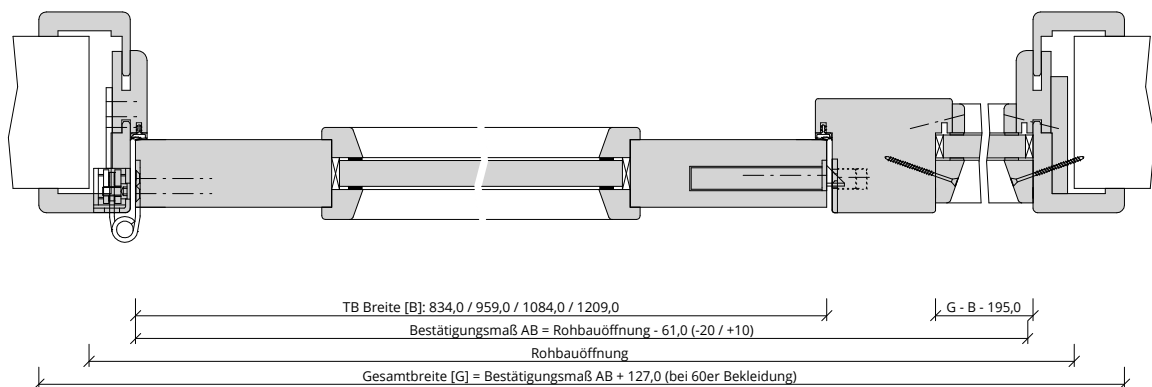

Türenhandbuch » Funktionstüren » Feuerschutz » Türblatt + Türfutter (1-flg.)
» Windfang WF3 - Variante 1 » stumpf » FS 30-1-LA RD (T30 RS SK1)

A_FS_TB-FU-1FLG_WF3-V1_STU_FS-30-1-LA-RD.pdf

H_FS_TB-FU-1FLG_WF3-V1_STU_FS-30-1-LA-RD.PDF

Q_FS_TB-FU-1FLG_WF3-V1_STU_FS-30-1-LA-RD.pdf