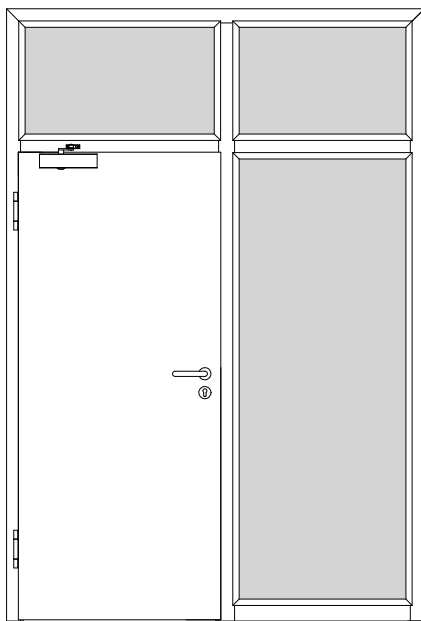

Türenhandbuch » Funktionstüren » Feuerschutz » Türblatt + Türfutter (1-flg.)  
» Windfang WF3 - Variante 2 » gefälzt » FS 30-1 RD (T30 RS SK1)

A\_FS\_TB-FU-1FLG\_WF3-V2\_GEF\_FS-30-1-RD.pdf

H\_FS\_TB-FU-1FLG\_WF3-V2\_GEF\_FS-30-1-RD.PDF