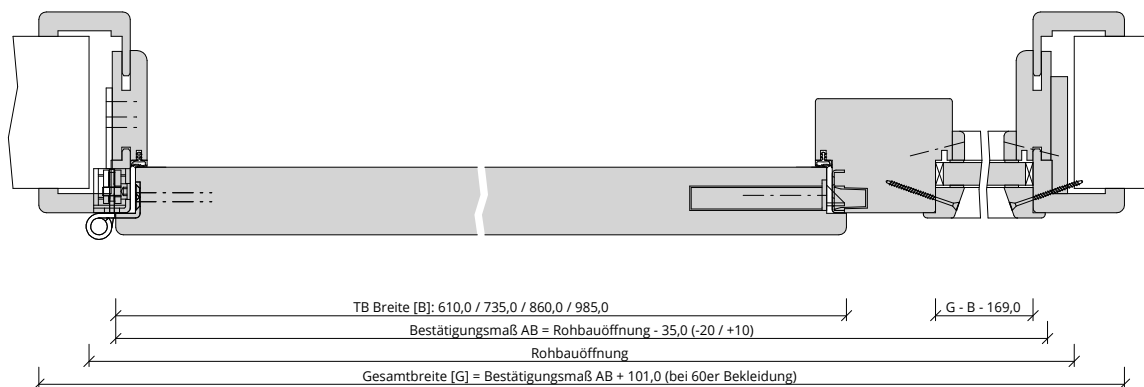

Türenhandbuch » Funktionstüren » Feuerschutz » Türblatt + Türfutter (1-flg.)  
» Windfang WF3 - Variante 2 » gefälzt » FS 30-1 RD (T30 RS SK1)

A\_FS\_TB-FU-1FLG\_WF3-V2\_GEF\_FS-30-1-RD.pdf

H\_FS\_TB-FU-1FLG\_WF3-V2\_GEF\_FS-30-1-RD.PDF