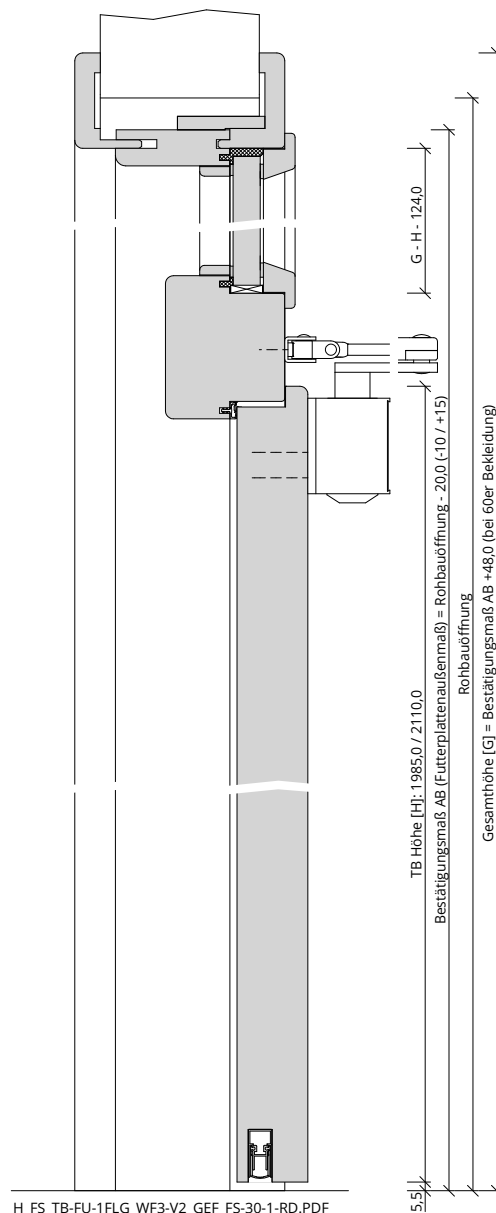

Türenhandbuch » Funktionstüren » Feuerschutz » Türblatt + Türfutter (1-flg.)  
» Windfang WF3 - Variante 2 » gefälzt » FS 30-1 RD (T30 RS SK1)

A\_FS\_TB-FU-1FLG\_WF3-V2\_GEF\_FS-30-1-RD.pdf

H\_FS\_TB-FU-1FLG\_WF3-V2\_GEF\_FS-30-1-RD.PDF