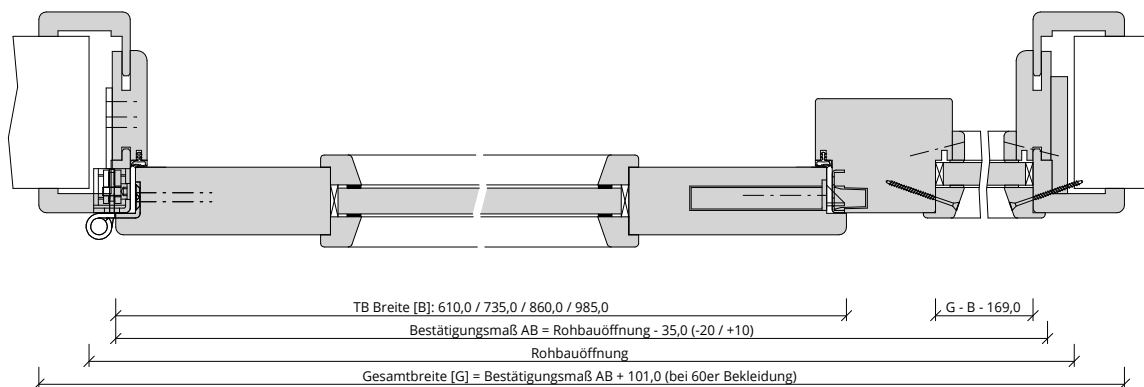

Türenhandbuch » Funktionstüren » Feuerschutz » Türblatt + Türfutter (1-flg.)
» Windfang WF3 - Variante 2 » gefälzt » FS 30-1-LA RD (T30 RS SK1)

A_FS_TB-FU-1FLG_WF3-V2_GEF_FS-30-1-LA-RD.pdf

Q_FS_TB-FU-1FLG_WF3-V2_GEF_FS-30-1-LA-RD.pdf