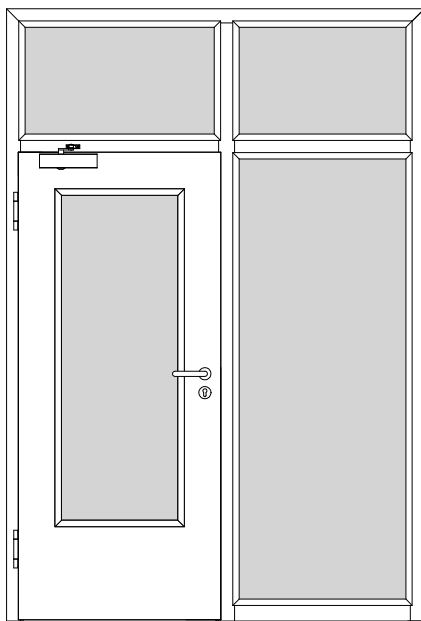

Türenhandbuch » Funktionstüren » Feuerschutz » Türblatt + Türfutter (1-flg.)
» Windfang WF3 - Variante 2 » gefälzt » FS 30-1-LA RD (T30 RS SK1)

A_FS_TB-FU-1FLG_WF3-V2_GEF_FS-30-1-LA-RD.pdf

Q_FS_TB-FU-1FLG_WF3-V2_GEF_FS-30-1-LA-RD.pdf