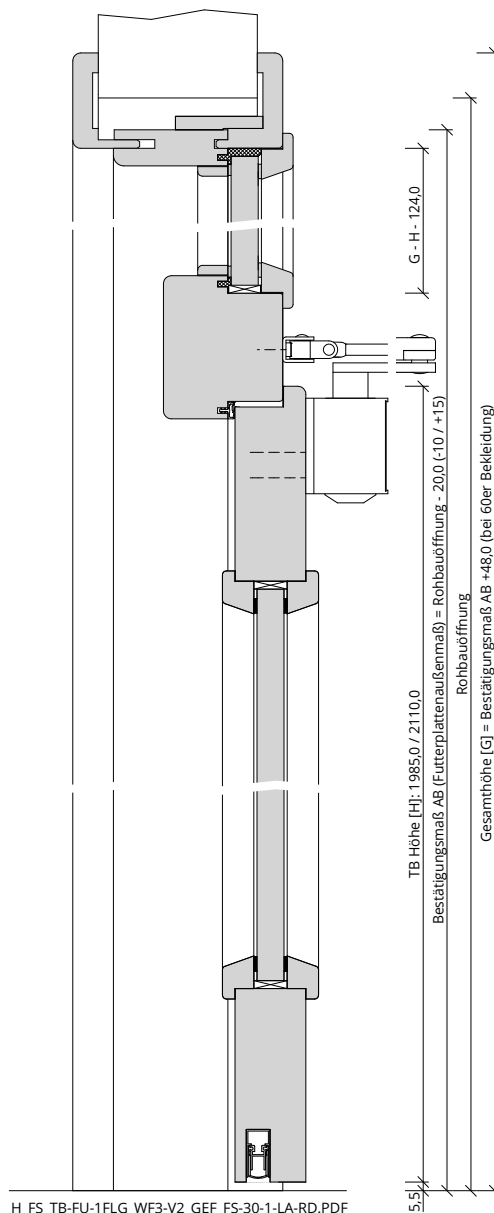

Türenhandbuch » Funktionstüren » Feuerschutz » Türblatt + Türfutter (1-flg.)
» Windfang WF3 - Variante 2 » gefälzt » FS 30-1-LA RD (T30 RS SK1)

A_FS_TB-FU-1FLG_WF3-V2_GEF_FS-30-1-LA-RD.pdf

Q_FS_TB-FU-1FLG_WF3-V2_GEF_FS-30-1-LA-RD.pdf