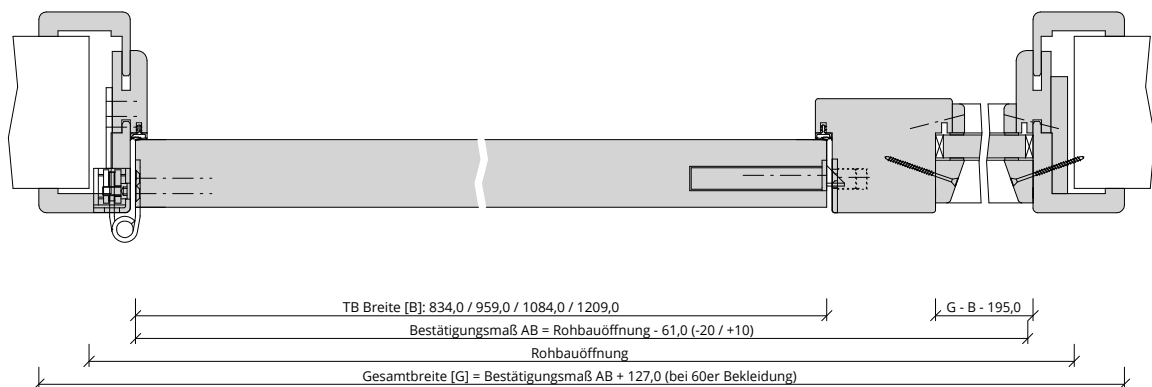

Türenhandbuch » Funktionstüren » Feuerschutz » Türblatt + Türfutter (1-flg.)
» Windfang WF3 - Variante 2 » stumpf » FS 30-1 RD (T30 RS SK1)

A_FS_TB-FU-1FLG_WF3-V2_STU_FS-30-1-RD.pdf

H_FS_TB-FU-1FLG_WF3-V2_STU_FS-30-1-RD.PDF

Q_FS_TB-FU-1FLG_WF3-V2_STU_FS-30-1-RD.pdf