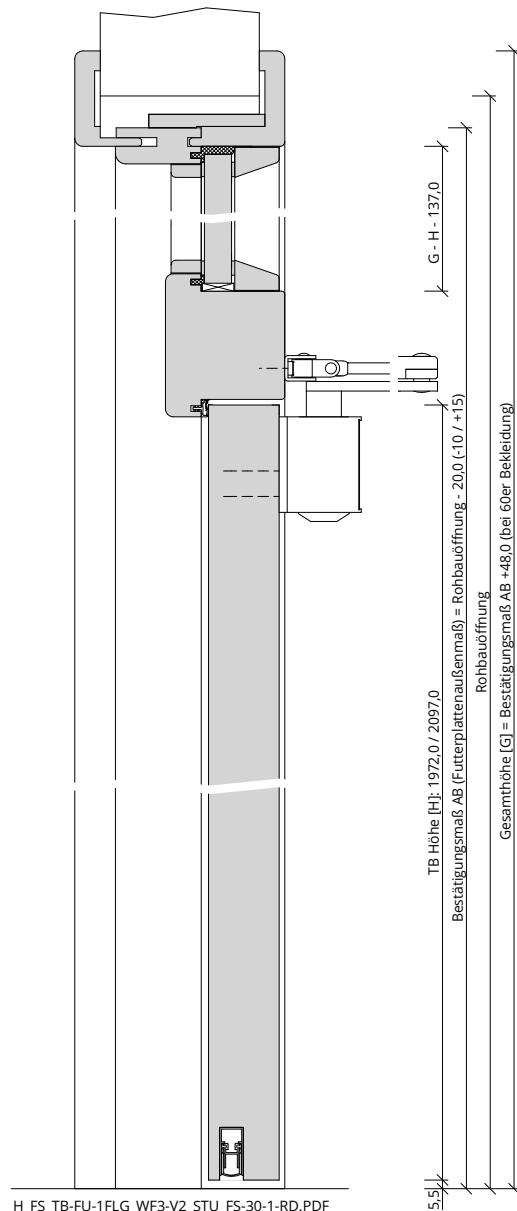

Türenhandbuch » Funktionstüren » Feuerschutz » Türblatt + Türfutter (1-flg.)
» Windfang WF3 - Variante 2 » stumpf » FS 30-1 RD (T30 RS SK1)

A_FS_TB-FU-1FLG_WF3-V2_STU_FS-30-1-RD.pdf

H_FS_TB-FU-1FLG_WF3-V2_STU_FS-30-1-RD.PDF

Q_FS_TB-FU-1FLG_WF3-V2_STU_FS-30-1-RD.pdf