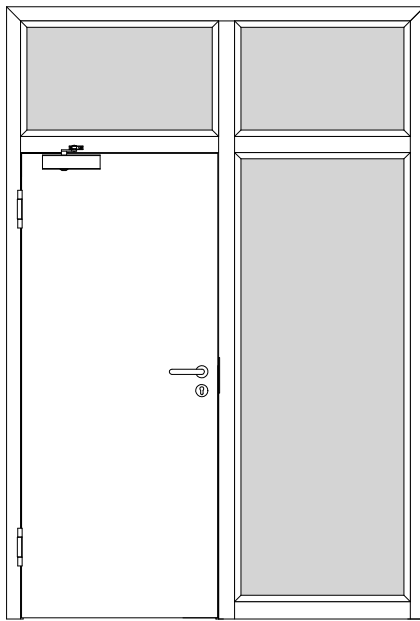

Türenhandbuch » Funktionstüren » Feuerschutz » Türblatt + Türfutter (1-flg.)
» Windfang WF3 - Variante 2 » stumpf » FS 30-1 RD (T30 RS SK1)

A_FS_TB-FU-1FLG_WF3-V2_STU_FS-30-1-RD.pdf

H_FS_TB-FU-1FLG_WF3-V2_STU_FS-30-1-RD.PDF